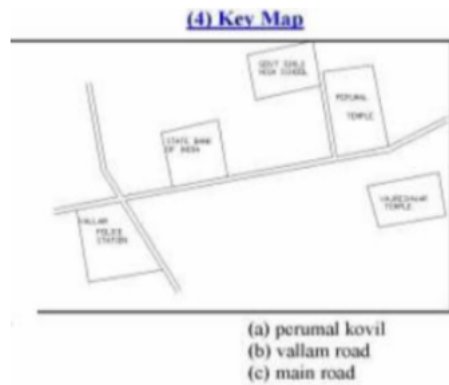

Key MAP View