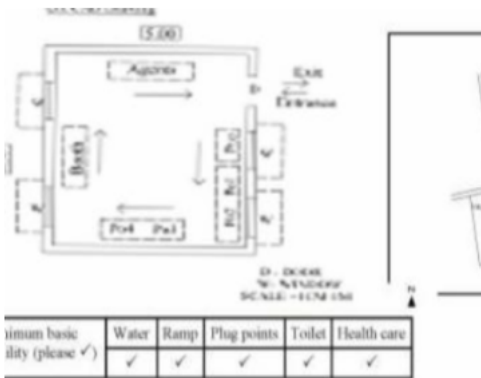

Google Map View

Polling Station Building Front View

Polling Station Front View

Cad View

Key MAP View

1 பெயர் : கிருஸ்தாமேரி கணவர் பெயர்: குழந்தைசாமி வீட்டு எண் : 0 வயது : 50 பாலினம் : பெண் Photo is available	SWZ2451102	2 பெயர் : பிரசீலா தந்தை பெயர்: ஜெம்ஸ் வீட்டு எண் : 00 வயது : 29 பாலினம் : பெண் Photo is available	SWZ1720697	3 பெயர் : எஸ்தர்ராணி கணவர் பெயர்: ஆரோக்கியதாஸ் வீட்டு எண் : 1 வயது : 38 பாலினம் : பெண் Photo is available	SWZ0687970
4 பெயர் : சூரியகலா தந்தை பெயர்: உலகநாதன் வீட்டு எண் : 1/5 வயது : 28 பாலினம் : பெண் Photo is available	SWZ1720721	5 பெயர் : முத்துலெட்சுமி தந்தை பெயர்: உலகநாதன் வீட்டு எண் : 1/5 வயது : 25 பாலினம் : பெண் Photo is available	SWZ1720713	6 பெயர் : ராஜராஜன் தந்தை பெயர்: உலகநாதன் வீட்டு எண் : 1/5 வயது : 22 பாலினம் : ஆண் Photo is available	SWZ2502086
7 பெயர் : தாம்சன் சிபி தந்தை பெயர்: பெத்திக்கலாரன்ஸ் வீட்டு எண் : 1-6 வயது : 33 பாலினம் : ஆண் Photo is available	SWZ1227545	8 பெயர் : ரொனால்டு லாரா பயஸ் தந்தை பெயர்: சகாயராஜ் வீட்டு எண் : 1/11 வயது : 25 பாலினம் : ஆண் Photo is available	SWZ2278208	9 பெயர் : சோனா தந்தை பெயர்: ஜான்சன் வீட்டு எண் : 1/6,3ஏ வயது : 22 பாலினம் : பெண் Photo is available	SWZ2473155
10 பெயர் : இனியவன் ஏலியாஸ் தந்தை பெயர்: பரிமலதாஸ் வீட்டு எண் : 1/64 வயது : 30 பாலினம் : ஆண் Photo is available	SWZ2300390	11 பெயர் : ஜெனிபர் தந்தை பெயர்: ஆரோக்கியசாமி வீட்டு எண் : 1/8,3ஏ வயது : 22 பாலினம் : பெண் Photo is available	SWZ2473163	12 பெயர் : சவுரியம்மாள் கணவர் பெயர்: ஆசீர்வாதம் வீட்டு எண் : 2 வயது : 86 பாலினம் : பெண் Photo is available	HQD1112952
13 பெயர் : ரஞ்சிதமேரி கணவர் பெயர்: போதகர் வீட்டு எண் : 2 வயது : 56 பாலினம் : பெண் Photo is available	SWZ2186260	14 பெயர் : ஜீலிட்டா தந்தை பெயர்: ஆசீர்வாதம் வீட்டு எண் : 2 வயது : 54 பாலினம் : பெண் Photo is available	HQD1321132	15 பெயர் : அசோக் தந்தை பெயர்: பாக்கியராஜ் வீட்டு எண் : 4ஏ வயது : 43 பாலினம் : ஆண் Photo is available	SWZ2278182
16 பெயர் : அஞ்சலை கணவர் பெயர்: சின்னத்துரை வீட்டு எண் : 5 வயது : 66 பாலினம் : பெண் Photo is available	SWZ2186278	17 பெயர் : கனகராஜன் தந்தை பெயர்: சூரியன் வீட்டு எண் : 5-7 வயது : 37 பாலினம் : ஆண் Photo is available	SWZ0379495	18 பெயர் : நெப்போலியன் தந்தை பெயர்: உபகாரதாஸ் வீட்டு எண் : 5-C வயது : 44 பாலினம் : ஆண் Photo is available	SWZ0379503
19 பெயர் : வீரப்பிள்ளை தந்தை பெயர்: பழனி வீட்டு எண் : 6 வயது : 66 பாலினம் : ஆண் Photo is available	SWZ2186286	20 பெயர் : ஜெப்ரின் டிசோசா தந்தை பெயர்: ஆரோக்கியராஜ் வீட்டு எண் : 6 வயது : 23 பாலினம் : ஆண் Photo is available	SWZ2452498	21 பெயர் : வனிதா கணவர் பெயர்: எழிலரசன் வீட்டு எண் : எஸ் 1/2 வயது : 28 பாலினம் : பெண் Photo is available	SWZ2458610
22 பெயர் : லோகநாதன் தந்தை பெயர்: சூரியமூர்த்தி வீட்டு எண் : 7 வயது : 56 பாலினம் : ஆண் Photo is available	HQD1111111	23 பெயர் : ராஜா தந்தை பெயர்: சூரியமூர்த்தி வீட்டு எண் : 7 வயது : 53 பாலினம் : ஆண் Photo is available	HQD1111129	24 பெயர் : பாலசுப்ரமணியன் தந்தை பெயர்: சூரியன் வீட்டு எண் : 7 வயது : 49 பாலினம் : ஆண் Photo is available	HQD1579317
25 பெயர் : பத்மா கணவர் பெயர்: ராஜா வீட்டு எண் : 7 வயது : 47 பாலினம் : பெண் Photo is available	HQD4398160	26 பெயர் : வைரீரியம் கணவர் பெயர்: உலகநாதன் வீட்டு எண் : 7 வயது : 46 பாலினம் : பெண் Photo is available	HQD4398152	27 பெயர் : முத்தமிழ்செல்வன் தந்தை பெயர்: சூரியன் வீட்டு எண் : 7 வயது : 44 பாலினம் : ஆண் Photo is available	HQD2170082
28 பெயர் : உமையாள் கணவர் பெயர்: அந்தோனி ராஜ் வீட்டு எண் : 7 வயது : 43 பாலினம் : பெண் Photo is available	SWZ2501849	29 பெயர் : அம்பிகாபதி தந்தை பெயர்: சூரியன் வீட்டு எண் : 7 வயது : 41 பாலினம் : ஆண் Photo is available	SWZ0463240	30 பெயர் : திவ்யா தந்தை பெயர்: ஆரோக்கியநாதன் வீட்டு எண் : 7ஏ வயது : 26 பாலினம் : பெண் Photo is available	SWZ1794650