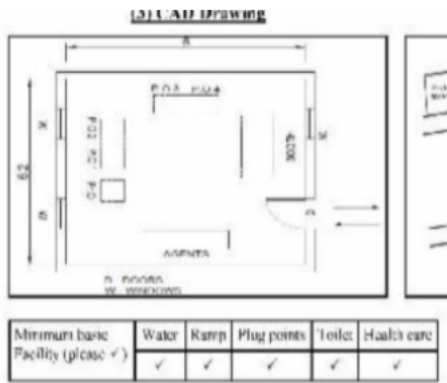

Google Map View

Polling Station Building Front View

Polling Station Front View

Cad View

Key MAP View

1 பெயர் : பெலிக்ஸ்ராஜ் தந்தை பெயர்: பரிசுத்தநாடார் வீட்டு எண் : 1 வயது : 81 பாலினம் : ஆண் Photo is available	HQD1395292	2 பெயர் : கோபாலகிருஷ்ணன் தந்தை பெயர்: பாலசுப்பிரமணியன் வீட்டு எண் : 1 வயது : 55 பாலினம் : ஆண் Photo is available	SWZ0610790	3 பெயர் : மீனா கணவர் பெயர்: கோபாலகிருஷ்ணன் வீட்டு எண் : 1 வயது : 42 பாலினம் : பெண் Photo is available	SWZ0610782
4 பெயர் : கௌரிபிரியா ச கணவர் பெயர்: சுரேன்ராஜ் து வீட்டு எண் : 1 வயது : 36 பாலினம் : பெண் Photo is available	SWZ2691848	5 பெயர் : அருள் பரிசுத்தம் தந்தை பெயர்: பெலிக்ஸ் ராஜ் வீட்டு எண் : 1-1 வயது : 46 பாலினம் : ஆண் Photo is available	SWZ1012079	6 பெயர் : அருள் ஆரோக்கிய ராஜ் தந்தை பெயர்: பெலிக்ஸ் ராஜ் வீட்டு எண் : 1-1A வயது : 53 பாலினம் : ஆண் Photo is available	SWZ1040534
7 பெயர் : வெர்ஜீனியா மேரி கணவர் பெயர்: அருள் ஆரோக்கியராஜ் வீட்டு எண் : 1-1A வயது : 52 பாலினம் : பெண் Photo is available	HQD1395490	8 பெயர் : ஆகாஷ் அல்ஃபின்ராஜ் தந்தை பெயர்: அருள் ஆரோக்கியராஜ் வீட்டு எண் : 1-1A வயது : 27 பாலினம் : ஆண் Photo is available	SWZ1628536	9 பெயர் : அனுஷா பிலோமினாள் தந்தை பெயர்: அருள் ஆரோக்கியராஜ் வீட்டு எண் : 1/1 ஏ வயது : 25 பாலினம் : பெண் Photo is available	SWZ2275022
10 பெயர் : சுப்பிரமணயன் தந்தை பெயர்: குழந்தைவேலு வீட்டு எண் : 1-16E-29 வயது : 85 பாலினம் : ஆண் Photo is available	SWZ0327510	11 பெயர் : ராஜசேகர் தந்தை பெயர்: ஆரோக்கியசாமி வீட்டு எண் : 1-58 வயது : 60 பாலினம் : ஆண் Photo is available	SWZ1012988	12 பெயர் : எம்ல்டா மேரி கணவர் பெயர்: ராஜசேகர் வீட்டு எண் : 1-58 வயது : 59 பாலினம் : பெண் Photo is available	SWZ1013267
13 பெயர் : ஆனி நிஷா தந்தை பெயர்: ராஜசேகர் வீட்டு எண் : 1-58 வயது : 34 பாலினம் : பெண் Photo is available	SWZ1011881	14 பெயர் : பத்மாவதி கணவர் பெயர்: வெற்றிசெல்வன் வீட்டு எண் : 1-84 வயது : 43 பாலினம் : பெண் Photo is available	SWZ1012434	15 பெயர் : முத்துலெட்சுமி கணவர் பெயர்: ராம்கோபால் வீட்டு எண் : 1-105 வயது : 75 பாலினம் : பெண் Photo is available	SWZ0291526
16 பெயர் : ராஜ்குமார் தந்தை பெயர்: ராம்கோபால் வீட்டு எண் : 1-105 வயது : 57 பாலினம் : ஆண் Photo is available	SWZ0291500	17 பெயர் : மதுபாலா கணவர் பெயர்: ராஜ்குமார் வீட்டு எண் : 1-105 வயது : 56 பாலினம் : பெண் Photo is available	SWZ0291518	18 பெயர் : கிரண் சர்மா தந்தை பெயர்: ராஜ்குமார் வீட்டு எண் : 1-105 வயது : 32 பாலினம் : ஆண் Photo is available	SWZ1012467
19 பெயர் : ஹேஷிகா பிரியா தந்தை பெயர்: ராஜ்குமார் வீட்டு எண் : 1-105 வயது : 29 பாலினம் : பெண் Photo is available	SWZ1678275	20 பெயர் : சோனா தந்தை பெயர்: மோகன் குமார் வீட்டு எண் : 1/105 வயது : 28 பாலினம் : பெண் Photo is available	SWZ2501013	21 பெயர் : திவ்யா கணவர் பெயர்: பாலசுப்ரமணியன் வீட்டு எண் : 1-498 வயது : 49 பாலினம் : பெண் Photo is available	SWZ0291930
22 பெயர் : பாலசுப்ரமணியன் தந்தை பெயர்: வேலு வீட்டு எண் : 1-498 வயது : 46 பாலினம் : ஆண் Photo is available	SWZ0291922	23 பெயர் : ஷெர்லி மோனிஷா தந்தை பெயர்: ராஜசேகர் வீட்டு எண் : 1/58 137 வயது : 29 பாலினம் : பெண் Photo is available	SWZ2331411	24 பெயர் : சோனா தந்தை பெயர்: கோவிந்தராஜ் வீட்டு எண் : 2-4 வயது : 37 பாலினம் : பெண் Photo is available	SWZ1332055
25 பெயர் : ஐசக் தந்தை பெயர்: கோவிந்தராஜ் வீட்டு எண் : 2-4 வயது : 33 பாலினம் : ஆண் Photo is available	SWZ0775387	26 பெயர் : முருகப்பன் தந்தை பெயர்: திருப்பதியாதவ் வீட்டு எண் : 2/4 1-1ஏ வயது : 72 பாலினம் : ஆண் Photo is available	HQD4332474	27 பெயர் : அமுதா தந்தை பெயர்: ராஜேந்திரன் வீட்டு எண் : 2-25 வயது : 34 பாலினம் : பெண் Photo is available	SWZ1012426
28 பெயர் : மஞ்சு யாதவ் கணவர் பெயர்: மகிமா யாதவ் வீட்டு எண் : 3 வயது : 50 பாலினம் : பெண் Photo is available	SWZ1526854	29 பெயர் : பிராங்க்ளின் ஸ்டீவர்ட் பெ தந்தை பெயர்: பெலிக்ஸ் வீட்டு எண் : 3-வது தெரு வயது : 25 பாலினம் : ஆண் Photo is available	SWZ1718303	30 பெயர் : சிராஜீன் தந்தை பெயர்: அப்துல்காதர் வீட்டு எண் : 4-5 வயது : 49 பாலினம் : ஆண் Photo is available	SWZ0775544