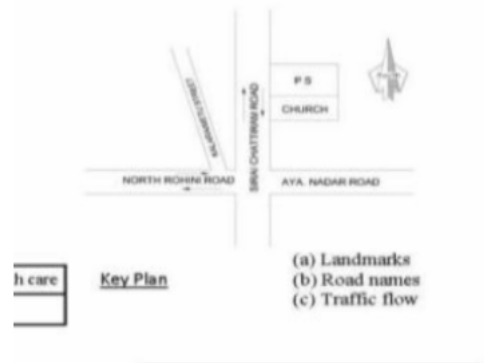

Google Map View

Polling Station Building Front View

Polling Station Front View

Cad View

Key MAP View

சட்டமன்றத் தொகுதியின் எண் மற்றும் பெயர் : 174-தஞ்சாவூர் பிரிவு எண் மற்றும் பெயர் 1-தஞ்சாவூர் (மா), வடக்கு அலங்கம் வார்டு-8