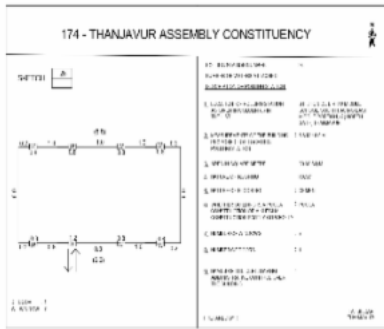

Google Map View

Polling Station Building Front View

Polling Station Front View

Cad View

Key MAP View

சட்டமன்றத் தொகுதியின் எண் மற்றும் பெயர் : 174-தஞ்சாவூர் பிரிவு எண் மற்றும் பெயர் 1-தஞ்சாவூர் (மா), வடக்கு அலங்கம் வார்டு-8