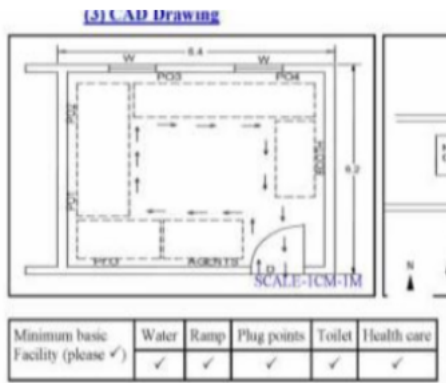

**Google Map View**

**Polling Station Building Front View**

(3) CAD Drawing

**Polling Station Front View**

**Cad View**

**Key MAP View**

1	SWZ1344340	பெயர் : சாமிநாதன் தந்தை பெயர்: மாணிக்கம் வீட்டு எண் : 1 வயது : 65 பாலினம் : ஆண்	Photo is available	2	SWZ2136166	பெயர் : கிருஷ்ணராஜ் தந்தை பெயர்: ஜெயராமன் வீட்டு எண் : 1 வயது : 61 பாலினம் : ஆண்	Photo is available	3	SWZ2136174	பெயர் : மேகலா கணவர் பெயர்: கிருஷ்ணராஜ் வீட்டு எண் : 1 வயது : 57 பாலினம் : பெண்	Photo is available
4	SWZ1344332	பெயர் : அறிவுழகி கணவர் பெயர்: சாமிநாதன் வீட்டு எண் : 1 வயது : 52 பாலினம் : பெண்	Photo is available	5	SWZ0615583	பெயர் : கார்த்திகேயன் தந்தை பெயர்: கலியமூர்த்தி வீட்டு எண் : 1 வயது : 34 பாலினம் : ஆண்	Photo is available	6	SWZ1344316	பெயர் : சங்கீதா தந்தை பெயர்: சாமிநாதன் வீட்டு எண் : 1 வயது : 34 பாலினம் : பெண்	Photo is available
7	SWZ0690453	பெயர் : இராஜேஸ்வரி கணவர் பெயர்: துளசிராஜன் வீட்டு எண் : 1-250 வயது : 43 பாலினம் : பெண்	Photo is available	8	SWZ1717156	பெயர் : பரத்வாஜன் தந்தை பெயர்: சங்கரநாராயணன் வீட்டு எண் : 2 வயது : 28 பாலினம் : ஆண்	Photo is available	# 9	SWZ1717149	பெயர் : வெங்கட்ராமன் ச தந்தை பெயர்: சங்கரா நாராயணன் வீட்டு எண் : 2 வயது : 26 பாலினம் : ஆண்	Photo is available
10	SWZ2598266	பெயர் : சுகன்யா கணவர் பெயர்: தாயாநத் வீட்டு எண் : 2/32 வயது : 47 பாலினம் : பெண்	Photo is available	11	SWZ0615377	பெயர் : நிர்மலா கணவர் பெயர்: சிற்றம்பழம்பிள்ளை வீட்டு எண் : 3 வயது : 57 பாலினம் : பெண்	Photo is available	12	SWZ1581479	பெயர் : ராபியா பர்வீன் தந்தை பெயர்: அஷ்ரப் அலி வீட்டு எண் : 3 வயது : 29 பாலினம் : பெண்	Photo is available
13	SWZ2320562	பெயர் : சிராஜா சின்னையன் தந்தை பெயர்: சின்னையன் கருப்பையன் வீட்டு எண் : 3/652 வயது : 37 பாலினம் : ஆண்	Photo is available	14	SWZ0615526	பெயர் : முரளிதரன் தந்தை பெயர்: ராமகிருஷ்ணன் வீட்டு எண் : 3-1208 வயது : 64 பாலினம் : ஆண்	Photo is available	15	SWZ0615534	பெயர் : துளசிதேவி கணவர் பெயர்: முரளிதரன் வீட்டு எண் : 3-1208 வயது : 57 பாலினம் : பெண்	Photo is available
16	SWZ0615922	பெயர் : செளந்தரராஜ் தந்தை பெயர்: ஆரோக்கியசாமி வீட்டு எண் : 4A வயது : 83 பாலினம் : ஆண்	Photo is available	17	SWZ0615674	பெயர் : ஸ்டான்லி ஜெயராஜ் தந்தை பெயர்: செளந்தரராஜ் வீட்டு எண் : 4A வயது : 53 பாலினம் : ஆண்	Photo is available	18	SWZ0615682	பெயர் : இம்மாக்கலேட் ஜெரால்டின் கணவர் பெயர்: ஸ்டான்லி ஜெயராஜ் வீட்டு எண் : 4A வயது : 53 பாலினம் : பெண்	Photo is available
19	SWZ1570050	பெயர் : சலக் ஷனா கணவர் பெயர்: லிங்கேசன் கார்த்திக் வீட்டு எண் : 5 வயது : 39 பாலினம் : பெண்	Photo is available	20	SWZ2391720	பெயர் : மதுமிதா கணவர் பெயர்: சாமிநாதன் வீட்டு எண் : 5 வயது : 35 பாலினம் : பெண்	Photo is available	21	SWZ1110691	பெயர் : பிரான்சிஸ் ரூபன் தந்தை பெயர்: ஜோசப் ஆஞ்சல் வீட்டு எண் : 5 வயது : 31 பாலினம் : ஆண்	Photo is available
22	SWZ1333988	பெயர் : அழகேஸ்வரன் தந்தை பெயர்: சுப்பிரமணியன் வீட்டு எண் : 5 வயது : 31 பாலினம் : ஆண்	Photo is available	23	SWZ1235977	பெயர் : மகாலெட்சுமி தந்தை பெயர்: முத்து மகாலிங்கம் வீட்டு எண் : 5 வயது : 30 பாலினம் : பெண்	Photo is available	24	SWZ1018274	பெயர் : செல்வராஜ் தந்தை பெயர்: சுவாமிநாதன் வீட்டு எண் : 6 வயது : 62 பாலினம் : ஆண்	Photo is available
25	SWZ1017656	பெயர் : தேவிகா கணவர் பெயர்: செல்வராஜ் வீட்டு எண் : 6 வயது : 60 பாலினம் : பெண்	Photo is available	26	SWZ1018134	பெயர் : விஜயகுமார் தந்தை பெயர்: செல்வராஜ் வீட்டு எண் : 6 வயது : 39 பாலினம் : ஆண்	Photo is available	27	SWZ1017953	பெயர் : வித்யா தந்தை பெயர்: செல்வராஜ் வீட்டு எண் : 6 வயது : 36 பாலினம் : பெண்	Photo is available
28	SWZ1528298	பெயர் : சாருமதி கணவர் பெயர்: சுவாமிநாதன் வீட்டு எண் : 6A வயது : 56 பாலினம் : பெண்	Photo is available	29	SWZ1017797	பெயர் : திருப்பதி தந்தை பெயர்: கணேஷ் வீட்டு எண் : 6C வயது : 60 பாலினம் : ஆண்	Photo is available	30	SWZ1018142	பெயர் : மாதவி கணவர் பெயர்: திருப்பதி வீட்டு எண் : 6C வயது : 52 பாலினம் : பெண்	Photo is available