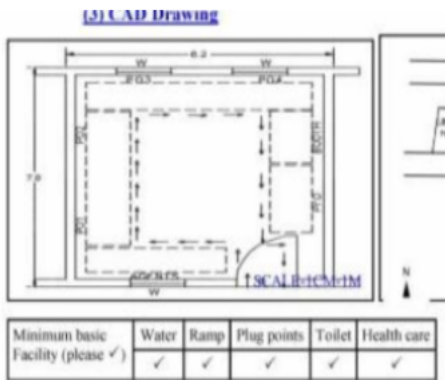

Google Map View

Polling Station Building Front View

(3) CAD Drawing

Polling Station Front View

Cad View

Key MAP View

1 பெயர் : புஷ்பராஜ் தந்தை பெயர் : ஷங்கர் வீட்டு எண் : 1 வயது : 28 பாலினம் : ஆண்	SWZ1528488 Photo is available	2 பெயர் : ஹரிகிருஷ்ணன் தந்தை பெயர் : விஜயமோகன் வீட்டு எண் : 4A வயது : 32 பாலினம் : ஆண்	SWZ1110931 Photo is available	3 பெயர் : வைஷ்ணவி தந்தை பெயர் : விஜய் மோகன் வீட்டு எண் : 4-ஏ வயது : 28 பாலினம் : பெண்	SWZ1788058 Photo is available
4 பெயர் : நடராஜன் தந்தை பெயர் : தண்டபாணி வீட்டு எண் : 4B வயது : 73 பாலினம் : ஆண்	SWZ0366260 Photo is available	5 பெயர் : உஷா கணவர் பெயர் : நடராஜன் வீட்டு எண் : 4B வயது : 67 பாலினம் : பெண்	SWZ0365692 Photo is available	6 பெயர் : வாசுகி கணவர் பெயர் : விஜய்மோகன் வீட்டு எண் : 4B வயது : 58 பாலினம் : பெண்	SWZ0618173 Photo is available
7 பெயர் : லெட்சுமி பிரியா கணவர் பெயர் : கார்த்திகேயன் வீட்டு எண் : 4B வயது : 40 பாலினம் : பெண்	SWZ0792846 Photo is available	S2 8 பெயர் : எந் ஆர்த்தி தந்தை பெயர் : நடராஜன் வீட்டு எண் : 4B வயது : 35 பாலினம் : பெண்	SWZ0365445 Photo is available	9 பெயர் : வினோதினி தந்தை பெயர் : சேதுராமன் வீட்டு எண் : 4S வயது : 37 பாலினம் : பெண்	SWZ1017631 Photo is available
10 பெயர் : அபிநயா தந்தை பெயர் : ராமமூர்த்தி வீட்டு எண் : 5 வயது : 31 பாலினம் : பெண்	SWZ1717016 Photo is available	11 பெயர் : வர்ஷா தந்தை பெயர் : கணேசன் வீட்டு எண் : 6/8 வயது : 20 பாலினம் : பெண்	SWZ2585578 Photo is available	12 பெயர் : சென்பகவள்ளி கணவர் பெயர் : சுப்ரமணியன் வீட்டு எண் : 7 வயது : 64 பாலினம் : பெண்	SWZ0366161 Photo is available
13 பெயர் : விஜயகுமாரி கணவர் பெயர் : ரவிச்சந்திரன் வீட்டு எண் : 7 வயது : 50 பாலினம் : பெண்	SWZ1018373 Photo is available	14 பெயர் : ரமேஷ் தந்தை பெயர் : சுப்ரமணியன் வீட்டு எண் : 7 வயது : 46 பாலினம் : ஆண்	SWZ0366179 Photo is available	15 பெயர் : சரவண பிரபு தந்தை பெயர் : சற்கிருநாதன் வீட்டு எண் : 7 வயது : 42 பாலினம் : ஆண்	SWZ1018191 Photo is available
16 பெயர் : ராஜேஸ்வரி கணவர் பெயர் : ரமேஷ் வீட்டு எண் : 7 வயது : 36 பாலினம் : பெண்	SWZ0327825 Photo is available	17 பெயர் : சந்தானம் தந்தை பெயர் : சம்பந்தம் ஆசா வீட்டு எண் : 9 வயது : 81 பாலினம் : ஆண்	SWZ2332070 Photo is available	18 பெயர் : சரோஜா கணவர் பெயர் : சந்தானம் வீட்டு எண் : 9 வயது : 79 பாலினம் : பெண்	SWZ2332062 Photo is available
19 பெயர் : கணேசன் தந்தை பெயர் : சந்தானம் வீட்டு எண் : 9 வயது : 50 பாலினம் : ஆண்	SWZ2332047 Photo is available	20 பெயர் : மஞ்சலா கணவர் பெயர் : கணேசன் வீட்டு எண் : 9 வயது : 40 பாலினம் : பெண்	SWZ2332054 Photo is available	21 பெயர் : விஜய் தந்தை பெயர் : செல்வராஜ் வீட்டு எண் : 9 வயது : 27 பாலினம் : ஆண்	SWZ1716984 Photo is available
22 பெயர் : சிவலிங்கம் தந்தை பெயர் : செட்டியாபிள்ளை வீட்டு எண் : 10 வயது : 69 பாலினம் : ஆண்	SWZ0365684 Photo is available	23 பெயர் : ராஜேஸ்வரி கணவர் பெயர் : சிவலிங்கம் வீட்டு எண் : 10 வயது : 63 பாலினம் : பெண்	SWZ0278762 Photo is available	24 பெயர் : பாஸ்கரன் தந்தை பெயர் : முத்துகிருஷ்ணன் வீட்டு எண் : 10 வயது : 62 பாலினம் : ஆண்	SWZ0618108 Photo is available
25 பெயர் : ரேணுகா கணவர் பெயர் : பாஸ்கர் வீட்டு எண் : 10 வயது : 56 பாலினம் : பெண்	SWZ0618116 Photo is available	26 பெயர் : சித்ரா கணவர் பெயர் : ராஜேந்திரன் வீட்டு எண் : 10 வயது : 49 பாலினம் : பெண்	SWZ1018522 Photo is available	27 பெயர் : ரூபாசினி தந்தை பெயர் : சிவலிங்கம் வீட்டு எண் : 10 வயது : 38 பாலினம் : பெண்	SWZ0366583 Photo is available
28 பெயர் : புருஷோத்தமன் தந்தை பெயர் : பாஸ்கரன் வீட்டு எண் : 10 வயது : 36 பாலினம் : ஆண்	SWZ0618124 Photo is available	29 பெயர் : நிஷாந்தினி தந்தை பெயர் : சிவலிங்கம் வீட்டு எண் : 10 வயது : 35 பாலினம் : பெண்	SWZ0366591 Photo is available	30 பெயர் : அனிதா கணவர் பெயர் : புருஷோத்தமன் வீட்டு எண் : 10 வயது : 33 பாலினம் : பெண்	SWZ0792770 Photo is available