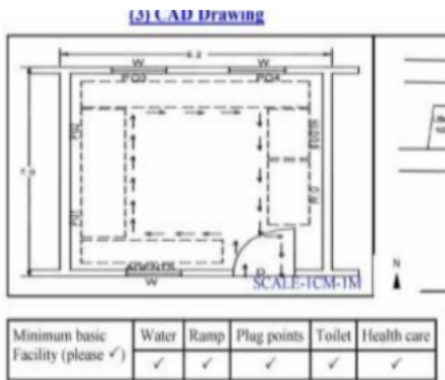

Google Map View

Polling Station Building Front View

(3) CAD Drawing

Polling Station Front View

Cad View

Key MAP View

சட்டமன்றத் தொகுதியின் எண் மற்றும் பெயர் : 174-தஞ்சாவூர் பிரிவு எண் மற்றும் பெயர் 1-நாஞ்சிக்கோட்டை (வ.கி) மற்றும் (ஊ), காந்திஜி நகர் வார்டு-3