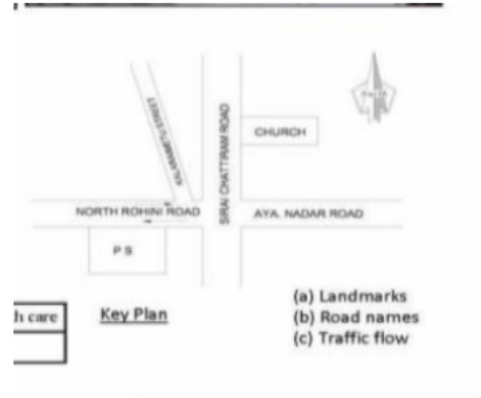

Key MAP View