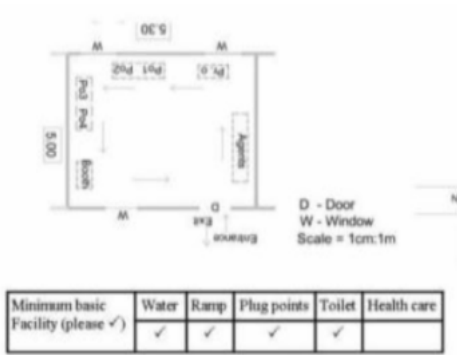

**Google Map View**

**Polling Station Building Front View**

Elevation

**Polling Station Front View**

Elevation

**Cad View**

**Key MAP View**

1 பெயர் : யூபாலன் தந்தை பெயர்: ஆறுமுகம் வீட்டு எண் : 0 வயது : 26 பாலினம் : ஆண்	SWZ1803048 Photo is available	2 பெயர் : நசீமா பேகம் கணவர் பெயர்: சிக்கந்தர் வீட்டு எண் : 1 வயது : 33 பாலினம் : பெண்	SWZ2309144 Photo is available	3 பெயர் : சாம்சுதீன் தந்தை பெயர்: சாகுல் ஹமீது வீட்டு எண் : 1 வயது : 27 பாலினம் : ஆண்	SWZ1653831 Photo is available
4 பெயர் : ஜான்சன் திலிப்ராஜ் தந்தை பெயர்: பிலிப்பிஸ்ராஜ் வீட்டு எண் : 1 வயது : 26 பாலினம் : ஆண்	SWZ2293348 Photo is available	#2 5 பெயர் : வீரமணி தர்மலிங்கம் தந்தை பெயர்: தர்மலிங்கம் வீட்டு எண் : 1 வயது : 24 பாலினம் : ஆண்	SWZ2293330 Photo is available	6 பெயர் : தையபா தந்தை பெயர்: முன்கீர் பாஷா வீட்டு எண் : 2/2668 வயது : 26 பாலினம் : பெண்	SWZ1707793 Photo is available
7 பெயர் : அம்சவள்ளி கணவர் பெயர்: ராஜசேகரன் வீட்டு எண் : 3 வயது : 45 பாலினம் : பெண்	SWZ1257534 Photo is available	8 பெயர் : முஹமத் யூனுஷ் ஏ தந்தை பெயர்: அஹமத் ஷரிப் வீட்டு எண் : 10/49 நார்த் ராம்பார்ட் வயது : 25 பாலினம் : ஆண்	SWZ2311280 Photo is available	9 பெயர் : விஜயகுமாரி கணவர் பெயர்: ஆனந்த் வீட்டு எண் : 11கீழ் அலங்கம் வயது : 53 பாலினம் : பெண்	SWZ2539807 Photo is available
10 பெயர் : ராம்குமார் தந்தை பெயர்: ராஜமாணிக்கம் வீட்டு எண் : 12/2 வயது : 25 பாலினம் : ஆண்	SWZ2309243 Photo is available	11 பெயர் : நாகம்மாள் கணவர் பெயர்: மகேஷ் வீட்டு எண் : 12/10 வயது : 28 பாலினம் : பெண்	SWZ2419927 Photo is available	12 பெயர் : உஷா தந்தை பெயர்: கண்ணுசாமி வீட்டு எண் : 13/2 வயது : 40 பாலினம் : பெண்	SWZ2293439 Photo is available
13 பெயர் : ரஞ்சனி கணவர் பெயர்: ரமேஷ் வீட்டு எண் : 13/4 வயது : 34 பாலினம் : பெண்	SWZ2293405 Photo is available	14 பெயர் : தாஹிராபானு கணவர் பெயர்: தேவகுமார் வீட்டு எண் : 13-16 வயது : 38 பாலினம் : பெண்	SWZ0313114 Photo is available	15 பெயர் : கிருத்திகா கணவர் பெயர்: ரகு வீட்டு எண் : 13/17 வயது : 27 பாலினம் : பெண்	SWZ1653849 Photo is available
16 பெயர் : கீர்த்திகா தந்தை பெயர்: கணேசன் வீட்டு எண் : 13/27 வயது : 32 பாலினம் : பெண்	SWZ1803212 Photo is available	17 பெயர் : அருண் குமார் தந்தை பெயர்: கலியபெருமான் வீட்டு எண் : 15 வயது : 29 பாலினம் : ஆண்	SWZ1825876 Photo is available	18 பெயர் : மரியா தந்தை பெயர்: ஆரோக்கிய சுந்தர் வீட்டு எண் : 16/19 வயது : 24 பாலினம் : பெண்	SWZ2419919 Photo is available
19 பெயர் : பிரகாஷ் தந்தை பெயர்: ராமன் வீட்டு எண் : 16ஏ வயது : 27 பாலினம் : ஆண்	SWZ1802560 Photo is available	20 பெயர் : ரஞ்சித் தந்தை பெயர்: ரெங்கநாதன் வீட்டு எண் : 16/பீ வயது : 27 பாலினம் : ஆண்	SWZ1802503 Photo is available	21 பெயர் : மலர்கனி கணவர் பெயர்: ரஞ்சித்குமார் வீட்டு எண் : 17/1ஏ வயது : 30 பாலினம் : பெண்	SWZ2428464 Photo is available
22 பெயர் : பாணுப்ரியா கணவர் பெயர்: சக்திவேல் வீட்டு எண் : 17/7 வயது : 37 பாலினம் : பெண்	SWZ1802123 Photo is available	23 பெயர் : மணிகண்டன் தந்தை பெயர்: திருமூர்த்தி வீட்டு எண் : 21 வயது : 38 பாலினம் : ஆண்	SWZ1587773 Photo is available	24 பெயர் : ராதிகா கணவர் பெயர்: வீரபாண்டி வீட்டு எண் : 21 வயது : 38 பாலினம் : பெண்	SWZ2421352 Photo is available
25 பெயர் : விக்னேஷ் தந்தை பெயர்: வீரன் வீட்டு எண் : 24 வயது : 25 பாலினம் : ஆண்	SWZ2309177 Photo is available	26 பெயர் : தர்மராஜ் தந்தை பெயர்: சிவகொலுந்து வீட்டு எண் : 27 வயது : 27 பாலினம் : ஆண்	SWZ1653815 Photo is available	27 பெயர் : மகேஸ்வரன் தந்தை பெயர்: மணிமாறன் வீட்டு எண் : 27 வயது : 27 பாலினம் : ஆண்	SWZ2357333 Photo is available
28 பெயர் : உமா மகேஸ்வரி கணவர் பெயர்: மோகன் வீட்டு எண் : 28 வயது : 31 பாலினம் : பெண்	SWZ1823863 Photo is available	29 பெயர் : பாலமுருகன் தந்தை பெயர்: கண்ணன் கண்ணன் வீட்டு எண் : 28 வயது : 26 பாலினம் : ஆண்	SWZ1707835 Photo is available	30 பெயர் : கிருஷ்ணன் தந்தை பெயர்: கணேசன் வீட்டு எண் : 28/4 வயது : 24 பாலினம் : ஆண்	SWZ2309235 Photo is available