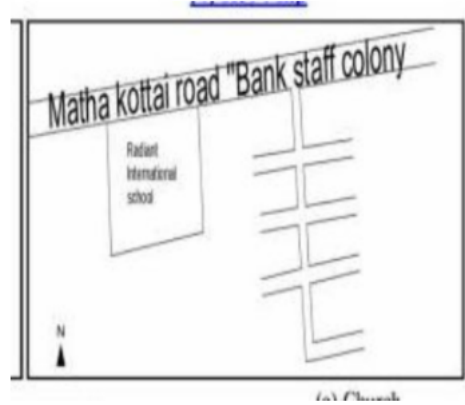

Google Map View

Polling Station Building Front View

Polling Station Front View

Cad View

Key MAP View

1 பெயர் : குழந்தைசாமி தந்தை பெயர்: சவரிமுத்து வீட்டு எண் : 1 வயது : 89 பாலினம் : ஆண் Photo is available	SWZ0627570	2 பெயர் : சம்சாத் கணவர் பெயர்: முகமது அலி வீட்டு எண் : 1 வயது : 66 பாலினம் : பெண் Photo is available	SWZ1337526	3 பெயர் : அய்யாகண்ணு தந்தை பெயர்: ஆறுமுகம் வீட்டு எண் : 1 வயது : 66 பாலினம் : ஆண் Photo is available	HQD1355650
4 பெயர் : ஸ்ரீதரன் தந்தை பெயர்: ராமமூர்த்தி வீட்டு எண் : 1 வயது : 65 பாலினம் : ஆண் Photo is available	SWZ0187708	5 பெயர் : ஜோசப் சகாயராஜ் தந்தை பெயர்: சின்னப்பன் வீட்டு எண் : 1 வயது : 61 பாலினம் : ஆண் Photo is available	HQD4523981	6 பெயர் : உமா கணவர் பெயர்: ஸ்ரீதரன் வீட்டு எண் : 1 வயது : 61 பாலினம் : பெண் Photo is available	SWZ0187716
7 பெயர் : உமாராணி கணவர் பெயர்: செழியன் வீட்டு எண் : 1 வயது : 58 பாலினம் : பெண் Photo is available	SWZ0358259	8 பெயர் : லதா கணவர் பெயர்: முத்துசாமி வீட்டு எண் : 1 வயது : 58 பாலினம் : பெண் Photo is available	HQD2346807	9 பெயர் : புஷ்பா கணவர் பெயர்: அருள்தாஸ் வீட்டு எண் : 1 வயது : 57 பாலினம் : பெண் Photo is available	SWZ0187542
10 பெயர் : ஜோசப் தேவராஜ் தந்தை பெயர்: பரமானந்த செல்லமணி வீட்டு எண் : 1 வயது : 56 பாலினம் : ஆண் Photo is available	SWZ0357863	#2 11 பெயர் : கோபாலகிருஷ்ணன் பி தந்தை பெயர்: பாண்டிரெங்கன் வீட்டு எண் : 1 வயது : 52 பாலினம் : ஆண் Photo is available	SWZ1455476	12 பெயர் : ஜெசிந்தா செல்வராணி கணவர் பெயர்: ஜோசப் சகாயராஜ் வீட்டு எண் : 1 வயது : 51 பாலினம் : பெண் Photo is available	HQD4523999
13 பெயர் : ஷீலா மேரி வாணிஸ்ரீ கணவர் பெயர்: செபாஸ்டியன் வீட்டு எண் : 1 வயது : 50 பாலினம் : பெண் Photo is available	SWZ0358143	14 பெயர் : கலாத்தி கணவர் பெயர்: இருதயராஜ் வீட்டு எண் : 1 வயது : 50 பாலினம் : பெண் Photo is available	SWZ1242486	15 பெயர் : ஜீலி கணவர் பெயர்: ஜான் போஸ்கோ வீட்டு எண் : 1 வயது : 47 பாலினம் : பெண் Photo is available	SWZ0187294
16 பெயர் : டெய்சி ராணி கணவர் பெயர்: ஜோசப் தவராஜ் வீட்டு எண் : 1 வயது : 46 பாலினம் : பெண் Photo is available	SWZ0357871	17 பெயர் : செபஸ்தியம்மாள் தந்தை பெயர்: ஆரோக்யம் வீட்டு எண் : 1 வயது : 46 பாலினம் : பெண் Photo is available	SWZ2217925	18 பெயர் : சலோமினா கணவர் பெயர்: பெலிக்ஸ் கிளமெண்ட் வீட்டு எண் : 1 வயது : 42 பாலினம் : பெண் Photo is available	SWZ0187617
19 பெயர் : செந்தாமரை கணவர் பெயர்: ஜெகதீஸ்குமார் வீட்டு எண் : 1 வயது : 42 பாலினம் : பெண் Photo is available	SWZ0627521	# 20 பெயர் : ஜெகதீஸ்குமார் தந்தை பெயர்: ஜெனார்த்தனன் வீட்டு எண் : 1 வயது : 42 பாலினம் : ஆண் Photo is available	SWZ0627539	S 21 பெயர் : ஆரோக்கியராஜ் தந்தை பெயர்: லார்துசாமி வீட்டு எண் : 1 வயது : 41 பாலினம் : ஆண் Photo is available	SWZ0357590
22 பெயர் : ஜின்னத்துல் பிரதவ்ஸ் கணவர் பெயர்: முகம்மது அலி வீட்டு எண் : 1 வயது : 41 பாலினம் : பெண் Photo is available	SWZ1337559	23 பெயர் : சகாயராணி தந்தை பெயர்: ஆரோக்யம் வீட்டு எண் : 1 வயது : 41 பாலினம் : பெண் Photo is available	SWZ2217917	24 பெயர் : தவமணி கணவர் பெயர்: சுப்ரமணியன் வீட்டு எண் : 1 வயது : 40 பாலினம் : பெண் Photo is available	SWZ1242981
25 பெயர் : ராஜா தந்தை பெயர்: பன்னீர்செல்வம் வீட்டு எண் : 1 வயது : 38 பாலினம் : ஆண் Photo is available	SWZ1115096	26 பெயர் : அபிஷேகா தந்தை பெயர்: ஸ்ரீதரன் வீட்டு எண் : 1 வயது : 37 பாலினம் : பெண் Photo is available	SWZ0188151	27 பெயர் : ஸ்ரீபல்லா ஜெனிட்டா கணவர் பெயர்: அலெக்ஸ் எடின்பரோ வீட்டு எண் : 1 வயது : 36 பாலினம் : பெண் Photo is available	SWZ0187864
28 பெயர் : தியாகராஜன் தந்தை பெயர்: தர்மராஜ் வீட்டு எண் : 1 வயது : 36 பாலினம் : ஆண் Photo is available	SWZ0627604	29 பெயர் : கவிதா தந்தை பெயர்: அமல்ராஜ் வீட்டு எண் : 1 வயது : 34 பாலினம் : பெண் Photo is available	SWZ0358317	30 பெயர் : சினேஹா தந்தை பெயர்: ஸ்ரீதரன் வீட்டு எண் : 1 வயது : 33 பாலினம் : பெண் Photo is available	SWZ1242478