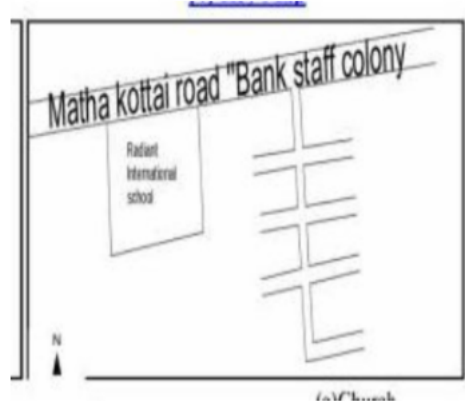

Google Map View

Polling Station Building Front View

Polling Station Front View

Cad View

Key MAP View

1	UDV1288000	பெயர் : பிலோமினா தந்தை பெயர் : இஞ்ஞாசி முத்து வீட்டு எண் : 0 வயது : 85 பாலினம் : பெண்	Photo is available	2	SWZ2579084	பெயர் : சந்தன மேரி தந்தை பெயர் : அந்தோனிசாமி வீட்டு எண் : 0 வயது : 83 பாலினம் : பெண்	Photo is available	3	RJE1119734	பெயர் : சிந்தாத்திரை தந்தை பெயர் : அற்புதம் வீட்டு எண் : 0 வயது : 78 பாலினம் : பெண்	Photo is available
4	SWZ2361483	பெயர் : ஜெயசீலி தந்தை பெயர் : அடைக்கல சாமி வீட்டு எண் : 00 வயது : 76 பாலினம் : பெண்	Photo is available	5	SWZ2579126	பெயர் : மரிய சகாய வனஜா தந்தை பெயர் : கணகராஜ் வீட்டு எண் : 0 வயது : 70 பாலினம் : பெண்	Photo is available	6	SWZ2573798	பெயர் : இசபெல்லா ரோஸ்லின் தந்தை பெயர் : அற்புதசாமி வீட்டு எண் : 0 வயது : 64 பாலினம் : பெண்	Photo is available
7	SWZ2387470	பெயர் : இலம்மாள் கணவர் பெயர் : நாகராஜன் வீட்டு எண் : 0 வயது : 55 பாலினம் : பெண்	Photo is available	8	SWZ2387900	பெயர் : அனுசியா கணவர் பெயர் : அழகர் முத்து வீட்டு எண் : 0 வயது : 33 பாலினம் : பெண்	Photo is available	9	SWZ2308575	பெயர் : பியாட்ரிஸ தந்தை பெயர் : செல்லையன் பிடாரி வீட்டு எண் : 1 வயது : 79 பாலினம் : பெண்	Photo is available
10	SWZ2557387	பெயர் : அந்தோனியம்மாள் ஜெ தந்தை பெயர் : ஜெபமாலை வீட்டு எண் : 1 வயது : 75 பாலினம் : பெண்	Photo is available	11	SWZ1586999	பெயர் : முருகேசன் தந்தை பெயர் : குப்புசாமி வீட்டு எண் : 1 வயது : 59 பாலினம் : ஆண்	Photo is available	12	SWZ2434454	பெயர் : ஜொராடு பிரிட்டோ தந்தை பெயர் : ஆரோக்கிய சாமி வீட்டு எண் : 1 வயது : 56 பாலினம் : ஆண்	Photo is available
13	SWZ1684844	பெயர் : அருள் ஜஸ்டின் திரவியம் தந்தை பெயர் : செங்கோல் வீட்டு எண் : 1 வயது : 54 பாலினம் : ஆண்	Photo is available	14	SWZ2558260	பெயர் : சகாய மரிய ஜின்யுலாண்டா தந்தை பெயர் : ஜெபமாலை வீட்டு எண் : 1 வயது : 47 பாலினம் : பெண்	Photo is available	15	SWZ1804814	பெயர் : விக்டோரியா தந்தை பெயர் : ஜோசப் வீட்டு எண் : 1 வயது : 43 பாலினம் : பெண்	Photo is available
16	SWZ1582204	பெயர் : விஜி கணவர் பெயர் : முருகேசன் வீட்டு எண் : 1 வயது : 43 பாலினம் : பெண்	Photo is available	17	SWZ2557031	பெயர் : லெசியா மேரி தந்தை பெயர் : அருள்சாமி வீட்டு எண் : 1 வயது : 29 பாலினம் : பெண்	Photo is available	18	UWW0878041	பெயர் : சேன்டல் பிரின்சி தந்தை பெயர் : சார்லஸ் பவுலராஜ் வீட்டு எண் : 1 வயது : 29 பாலினம் : பெண்	Photo is available
19	SWZ1532316	பெயர் : வினித் எட்வர்ட் தந்தை பெயர் : இளங்கோ ஆரோக்கியராஜ் வீட்டு எண் : 1 வயது : 28 பாலினம் : ஆண்	Photo is available	20	SWZ2305720	பெயர் : குருபரன் தந்தை பெயர் : மகேந்திரன் வீட்டு எண் : 1 வயது : 25 பாலினம் : ஆண்	Photo is available	21	SWZ0182725	பெயர் : ரேவதி கணவர் பெயர் : மனோகரன் வீட்டு எண் : 1ஏ வயது : 58 பாலினம் : பெண்	Photo is available
22	SWZ1243997	பெயர் : முத்துசாமி தந்தை பெயர் : ராமசுந்தரம் வீட்டு எண் : 3 வயது : 55 பாலினம் : ஆண்	Photo is available	23	SWZ1244003	பெயர் : தமிழரசி கணவர் பெயர் : முத்துசாமி வீட்டு எண் : 3 வயது : 45 பாலினம் : பெண்	Photo is available	24	SWZ1407212	பெயர் : சுஜிதா தந்தை பெயர் : ஜோசப் அமல்ராஜ் வீட்டு எண் : 3 வயது : 29 பாலினம் : பெண்	Photo is available
25	SWZ2676997	பெயர் : ரியாஸ் அஹமத் ராஜா தந்தை பெயர் : ராஜா ஜக்கிரியா வீட்டு எண் : 3 வயது : 19 பாலினம் : ஆண்	Photo is available	26	SWZ1407303	பெயர் : சசிகுமார் தந்தை பெயர் : கோவிந்தராஜ் வீட்டு எண் : 4 வயது : 50 பாலினம் : ஆண்	Photo is available	27	SWZ1407311	பெயர் : சுகுணா கணவர் பெயர் : சசிகுமார் வீட்டு எண் : 4 வயது : 43 பாலினம் : பெண்	Photo is available
28	HQD4319182	பெயர் : அந்தோனிசாமி தந்தை பெயர் : செபஸ்டியன் வீட்டு எண் : 5 வயது : 56 பாலினம் : ஆண்	Photo is available	29	JSQ3137577	பெயர் : எஸ்தர்சுமதி கணவர் பெயர் : தோமினிக்காவியோ வீட்டு எண் : 5 வயது : 49 பாலினம் : பெண்	Photo is available	30	SWZ2564532	பெயர் : திவாகர் ரா தந்தை பெயர் : ராஜா வீட்டு எண் : 5 வயது : 21 பாலினம் : ஆண்	Photo is available