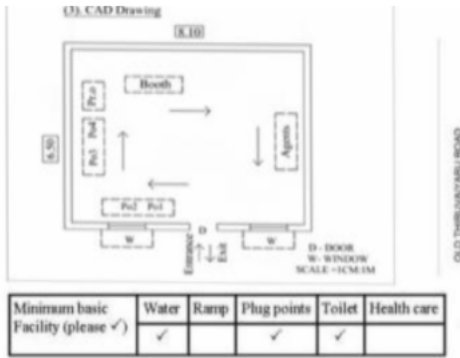

**Google Map View**

**Polling Station Building Front View**

Elevation

**Polling Station Front View**

Elevation

**Cad View**

**Key MAP View**

1 பெயர் : மணிமாறன் தந்தை பெயர்: அம்பிகாபதி வீட்டு எண் : 1 வயது : 49 பாலினம் : ஆண்	SWZ0814889 Photo is available	2 பெயர் : ஆரோக்கிய சார்லஸ் தந்தை பெயர்: ஆரோக்கியதாஸ் வீட்டு எண் : 1 வயது : 27 பாலினம் : ஆண்	SWZ1653005 Photo is available	3 பெயர் : கலைச்செல்வி கணவர் பெயர்: கார்த்திகேயன் வீட்டு எண் : 3 வயது : 65 பாலினம் : பெண்	SWZ1664192 Photo is available
4 பெயர் : சங்கீதா கணவர் பெயர்: ஜெயக்குமார் வீட்டு எண் : 3 வயது : 46 பாலினம் : பெண்	GKS1482298 Photo is available	5 பெயர் : செந்தில்நாதன் தந்தை பெயர்: பொன்னுசாமி வீட்டு எண் : 3ஏ வயது : 65 பாலினம் : ஆண்	SWZ2557700 Photo is available	6 பெயர் : கமலா கணவர் பெயர்: சோமசுந்தரம் வீட்டு எண் : 4 வயது : 68 பாலினம் : பெண்	GKS1168665 Photo is available
7 பெயர் : காமாட்சி தந்தை பெயர்: சோமசுந்தரம் வீட்டு எண் : 4 வயது : 46 பாலினம் : பெண்	GKS3514643 Photo is available	8 பெயர் : புவனா தந்தை பெயர்: செந்தில்குமார் வீட்டு எண் : 5 வயது : 20 பாலினம் : பெண்	SWZ2584175 Photo is available	9 பெயர் : கலியபெருமாள் தந்தை பெயர்: சின்னையா வீட்டு எண் : 5-3009 வயது : 78 பாலினம் : ஆண்	SWZ0193367 Photo is available
10 பெயர் : சுசிந்திரன் தந்தை பெயர்: செல்வப்பா வீட்டு எண் : 6 வயது : 31 பாலினம் : ஆண்	SWZ1465111 Photo is available	11 பெயர் : மணிகண்டன் தந்தை பெயர்: செல்வப்பா வீட்டு எண் : 6 வயது : 29 பாலினம் : ஆண்	SWZ1465269 Photo is available	12 பெயர் : சீதா கணவர் பெயர்: பாலமுருகன் வீட்டு எண் : 6ஏ/5 வயது : 32 பாலினம் : பெண்	SWZ1807692 Photo is available
13 பெயர் : லலித் சாமிநாதன் தந்தை பெயர்: சாமிநாதன் வீட்டு எண் : 6ஹச வயது : 26 பாலினம் : பெண்	SWZ2505709 Photo is available	14 பெயர் : சந்தோஷ்குமார் தந்தை பெயர்: மகேந்திரன் வீட்டு எண் : 7 வயது : 28 பாலினம் : ஆண்	SWZ1465145 Photo is available	15 பெயர் : ஜான் பால் சாக்ரடீஸ் தந்தை பெயர்: ஆரோக்கிய தாஸ் வீட்டு எண் : 7 வயது : 27 பாலினம் : ஆண்	SWZ1664028 Photo is available
16 பெயர் : அமுதா கணவர் பெயர்: பொன்னுசாமி வீட்டு எண் : 7B வயது : 46 பாலினம் : பெண்	SWZ0000794 Photo is available	17 பெயர் : மீனாம்பாள் கணவர் பெயர்: கிருஷ்ணமூர்த்தி வீட்டு எண் : 9 வயது : 85 பாலினம் : பெண்	SWZ1410968 Photo is available	18 பெயர் : அப்துல் வகாப் தந்தை பெயர்: முகமது இஸ்மாயில் வீட்டு எண் : 9/இ வயது : 47 பாலினம் : ஆண்	SWZ1090083 Photo is available
19 பெயர் : பதுருன்னிஷா பேகம் கணவர் பெயர்: அப்துல் வஹாப் வீட்டு எண் : 9/இ வயது : 41 பாலினம் : பெண்	SWZ1089838 Photo is available	20 பெயர் : விஜயகுமார் தந்தை பெயர்: மாரியப்பன் வீட்டு எண் : 9-K வயது : 67 பாலினம் : ஆண்	SWZ0000786 Photo is available	21 பெயர் : மலர்கொடி கணவர் பெயர்: விஜயகுமார் வீட்டு எண் : 9-K வயது : 63 பாலினம் : பெண்	SWZ0193375 Photo is available
22 பெயர் : ஐஸ்வர்யா கணவர் பெயர்: கார்த்திகேயன் வீட்டு எண் : 9/ஏல் வயது : 30 பாலினம் : பெண்	XSS2121150 Photo is available	23 பெயர் : மலர்கொடி கணவர் பெயர்: கோவிந்தராஜன் வீட்டு எண் : 10 வயது : 48 பாலினம் : பெண்	GKS1482397 Photo is available	24 பெயர் : பாலாஜி தந்தை பெயர்: கருணாகரன் வீட்டு எண் : 10 வயது : 28 பாலினம் : ஆண்	SWZ1664085 Photo is available
25 பெயர் : கிருஷ்ணமூர்த்தி தந்தை பெயர்: வெங்கடேசன் கோ வீட்டு எண் : 13 வயது : 27 பாலினம் : ஆண்	SWZ1664150 Photo is available	26 பெயர் : குந்தாநாயகி கணவர் பெயர்: ராமலிங்கம் வீட்டு எண் : 14 வயது : 54 பாலினம் : பெண்	GKS1482512 Photo is available	27 பெயர் : மகாலட்சுமி கணவர் பெயர்: கயாரோசணம் வீட்டு எண் : 17 வயது : 55 பாலினம் : பெண்	GKS1482413 Photo is available
28 பெயர் : கார்த்திகேயன் தந்தை பெயர்: சாமிய்யா வீட்டு எண் : 17 வயது : 46 பாலினம் : ஆண்	SWZ0413310 Photo is available	29 பெயர் : மலர் கணவர் பெயர்: சாமிநாதன் வீட்டு எண் : 18 வயது : 61 பாலினம் : பெண்	GKS1482454 Photo is available	30 பெயர் : பிரியதர்ஷினி தந்தை பெயர்: கார்த்திகேயன் வீட்டு எண் : 20 வயது : 33 பாலினம் : பெண்	SWZ1465285 Photo is available