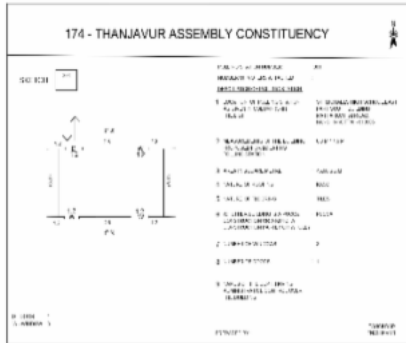

Google Map View

Polling Station Building Front View

(3) CAD Drawing

Polling Station Front View

(3) CAD Drawing

Cad View

Key MAP View

1 பெயர் : பத்மநாபன் தந்தை பெயர்: சிவராமகிருஷ்ணன் வீட்டு எண் : 95 வயது : 64 பாலினம் : ஆண்	HQD4524302 Photo is available	2 பெயர் : நிர்மலா கணவர் பெயர்: பத்மநாதன் வீட்டு எண் : 95 வயது : 60 பாலினம் : பெண்	HQD4524336 Photo is available	3 பெயர் : ஜியுமாலா தந்தை பெயர்: பத்மநாதன் வீட்டு எண் : 95 வயது : 39 பாலினம் : பெண்	HQD4524328 Photo is available
4 பெயர் : ரமயா பார்வதி தந்தை பெயர்: ஜெயச்சந்திரன் வீட்டு எண் : 103 வயது : 31 பாலினம் : பெண்	SWZ1115880 Photo is available	5 பெயர் : தியாகராஜன் தந்தை பெயர்: சீனிவாசன் வீட்டு எண் : 106 வயது : 80 பாலினம் : ஆண்	SWZ1532969 Photo is available	6 பெயர் : பாத்திமா கணவர் பெயர்: சையது அகமது வீட்டு எண் : 106 வயது : 65 பாலினம் : பெண்	SWZ1456185 Photo is available
7 பெயர் : அருணகிரிராஜ் தந்தை பெயர்: தியாகராஜன் வீட்டு எண் : 106 வயது : 49 பாலினம் : ஆண்	SWZ1650704 Photo is available	8 பெயர் : கீதா கணவர் பெயர்: அருணகிரிராஜ் வீட்டு எண் : 106 வயது : 43 பாலினம் : பெண்	SWZ1650696 Photo is available	9 பெயர் : சாமிநாதன் தந்தை பெயர்: சிங்காரம் வீட்டு எண் : 109 வயது : 78 பாலினம் : ஆண்	SWZ0630202 Photo is available
10 பெயர் : வசந்தா கணவர் பெயர்: சாமிநாதன் வீட்டு எண் : 109 வயது : 71 பாலினம் : பெண்	SWZ0629337 Photo is available	11 பெயர் : யோகேஷ்வரன் தந்தை பெயர்: சாமிநாதன் வீட்டு எண் : 109 வயது : 44 பாலினம் : ஆண்	SWZ0630210 Photo is available	12 பெயர் : ஜெயா கண்ணன் கணவர் பெயர்: கண்ணன் வைத்யநாதன் வீட்டு எண் : 113 தெற்கு, ராஜ் நகர் வயது : 41 பாலினம் : பெண்	BNG4970026 Photo is available
13 பெயர் : கோபாலகிருஷ்ணன் தந்தை பெயர்: ராமையா வீட்டு எண் : 118 வயது : 93 பாலினம் : ஆண்	SWZ1031590 Photo is available	14 பெயர் : ஜெஸிந்தா குயினி கணவர் பெயர்: லூயிஸ் பாஸ்டியர் வீட்டு எண் : 118 வயது : 56 பாலினம் : பெண்	SWZ1393537 Photo is available	15 பெயர் : மாணிக்கவாசகம் தந்தை பெயர்: சந்தானப்பிள்ளை வீட்டு எண் : 120 வயது : 78 பாலினம் : ஆண்	SWZ1030980 Photo is available
16 பெயர் : லெட்சுமி கணவர் பெயர்: மாணிக்கவாசகம் வீட்டு எண் : 120 வயது : 74 பாலினம் : பெண்	SWZ1030998 Photo is available	17 பெயர் : பாக்கியம் கணவர் பெயர்: மாணிக்கம் வீட்டு எண் : 121 வயது : 95 பாலினம் : பெண்	HQD4524344 Photo is available	18 பெயர் : குமாரி கணவர் பெயர்: இராமநாதன் வீட்டு எண் : 121 வயது : 65 பாலினம் : பெண்	SWZ1030972 Photo is available
19 பெயர் : சுகிகா தந்தை பெயர்: முரளிதரன் வீட்டு எண் : 122 வயது : 32 பாலினம் : பெண்	SWZ1031467 Photo is available	20 பெயர் : கீதா கணவர் பெயர்: ராஜப்பா வீட்டு எண் : 123 வயது : 74 பாலினம் : பெண்	SWZ1456144 Photo is available	21 பெயர் : தாமஸ் தாயின் பெயர்: ரோஸி வீட்டு எண் : 123A வயது : 60 பாலினம் : ஆண்	SWZ1030964 Photo is available
22 பெயர் : மைக்கேல் ராஜ் தந்தை பெயர்: தாமஸ் வீட்டு எண் : 123A வயது : 37 பாலினம் : ஆண்	SWZ1030956 Photo is available	23 பெயர் : முத்துலெட்சுமி கணவர் பெயர்: மைக்கேல்ராஜ் வீட்டு எண் : 123A வயது : 33 பாலினம் : பெண்	SWZ1630292 Photo is available	# 24 பெயர் : அந்தோணி ஜெயசீலன் தா தந்தை பெயர்: தாமஸ் வீட்டு எண் : 123A வயது : 31 பாலினம் : ஆண்	SWZ1115898 Photo is available
S 25 பெயர் : சாலமோன் துரை தந்தை பெயர்: மனுவேல் வீட்டு எண் : 124 வயது : 52 பாலினம் : ஆண்	SWZ0628610 Photo is available	26 பெயர் : செல்வம் தந்தை பெயர்: ராமச்சந்திரன் வீட்டு எண் : 127 வயது : 62 பாலினம் : ஆண்	HQD4524443 Photo is available	27 பெயர் : மதுரா கணவர் பெயர்: செல்வம் வீட்டு எண் : 127 வயது : 58 பாலினம் : பெண்	HQD4524450 Photo is available
28 பெயர் : வெங்கடேஷ் குமார் தந்தை பெயர்: செல்வம் வீட்டு எண் : 127 வயது : 34 பாலினம் : ஆண்	SWZ0630087 Photo is available	S2 29 பெயர் : முருகேசன் தந்தை பெயர்: கலியாணசுரமான் வீட்டு எண் : 128 வயது : 59 பாலினம் : ஆண்	SWZ1773506 Photo is available	30 பெயர் : கார்த்திகா கணவர் பெயர்: முருகேசன் வீட்டு எண் : 128 வயது : 53 பாலினம் : பெண்	SWZ0628727 Photo is available