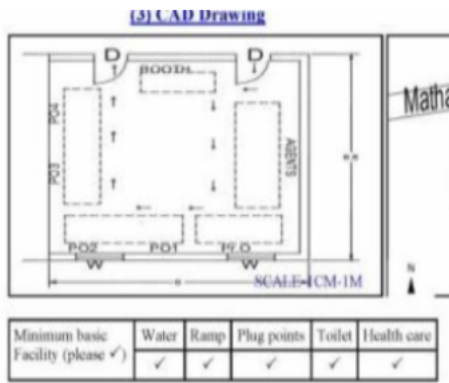

வாக்காளர் பதிவு அலுவலரின்
கையொப்பம்

Nazri Naksha

Google Map View

Polling Station Building Front View

Polling Station Front View

Cad View

Key MAP View

| | | | | | | | | | | | |
|----|------------|--|--------------------|----|------------|---|--------------------|------|------------|--|--------------------|
| 1 | SWZ1458215 | பெயர் : சாந்தா கணவர் பெயர்: விவேகானந்தன் வீட்டு எண் : 1 வயது : 84 பாலினம் : பெண் | Photo is available | 2 | SWZ1458223 | பெயர் : ஹம்ஸத்வனி தந்தை பெயர்: விவேகானந்தன் வீட்டு எண் : 1 வயது : 58 பாலினம் : பெண் | Photo is available | 3 | HQD1383256 | பெயர் : ராஜராஜன் தந்தை பெயர்: கலியபெருமாள் வீட்டு எண் : 1 வயது : 53 பாலினம் : ஆண் | Photo is available |
| 4 | HQD1383249 | பெயர் : சூரியகலா கணவர் பெயர்: ராஜராஜன் வீட்டு எண் : 1 வயது : 46 பாலினம் : பெண் | Photo is available | 5 | SWZ0191825 | பெயர் : கார்த்திகேயன் தந்தை பெயர்: பத்மநாபன் வீட்டு எண் : 1 வயது : 35 பாலினம் : ஆண் | Photo is available | 6 | SWZ2361897 | பெயர் : ராகுல் தந்தை பெயர்: ராஜராஜன் வீட்டு எண் : 1 வயது : 24 பாலினம் : ஆண் | Photo is available |
| 7 | SWZ2585495 | பெயர் : பூங்கா தந்தை பெயர்: ராஜராஜன் வீட்டு எண் : 1 வயது : 20 பாலினம் : பெண் | Photo is available | 8 | SWZ0781930 | பெயர் : இராமையா தந்தை பெயர்: எருதன் வீட்டு எண் : 2 வயது : 75 பாலினம் : ஆண் | Photo is available | 9 | SWZ0781948 | பெயர் : பாக்கியம் கணவர் பெயர்: ராமையா வீட்டு எண் : 2 வயது : 69 பாலினம் : பெண் | Photo is available |
| 10 | SWZ1035328 | பெயர் : மெர்ஸி ஜெஸிந்தா கணவர் பெயர்: சந்திரசேகரன் வீட்டு எண் : 3 வயது : 58 பாலினம் : பெண் | Photo is available | 11 | SWZ0634915 | பெயர் : உமாமஹேஷ்வரி உமாமஹேஷ்வரி தந்தை பெயர்: சுப்பராயன் வீட்டு எண் : 3 வயது : 52 பாலினம் : பெண் | Photo is available | 12 | SWZ1035336 | பெயர் : சத்தீஷ் தந்தை பெயர்: சந்திரசேகரன் வீட்டு எண் : 3 வயது : 38 பாலினம் : ஆண் | Photo is available |
| 13 | SWZ1035344 | பெயர் : தீப்தி தந்தை பெயர்: சந்திரசேகரன் வீட்டு எண் : 3 வயது : 35 பாலினம் : பெண் | Photo is available | 14 | YXB1255637 | பெயர் : ரீனா சைல்வியா சந்தனராஜ் கணவர் பெயர்: சதீஷ் சந்திரசேகரன் வீட்டு எண் : 03 வயது : 35 பாலினம் : பெண் | Photo is available | 15 | SWZ1819788 | பெயர் : நிவேதா தந்தை பெயர்: சேகர் வீட்டு எண் : 3 வயது : 25 பாலினம் : பெண் | Photo is available |
| 16 | SWZ0629527 | பெயர் : சங்கர் தந்தை பெயர்: நடராசன் வீட்டு எண் : 4 வயது : 57 பாலினம் : ஆண் | Photo is available | 17 | SWZ0630426 | பெயர் : மாதவி கணவர் பெயர்: சங்கர் வீட்டு எண் : 4 வயது : 48 பாலினம் : பெண் | Photo is available | 18 | SWZ1035369 | பெயர் : பாலமுருகன் தந்தை பெயர்: கருணாகரன் வீட்டு எண் : 4 வயது : 33 பாலினம் : ஆண் | Photo is available |
| 19 | SWZ2356921 | பெயர் : குயிலன் தந்தை பெயர்: சங்கரன் வீட்டு எண் : 4 வயது : 24 பாலினம் : ஆண் | Photo is available | 20 | SWZ2584605 | பெயர் : அசோகன் தந்தை பெயர்: முத்தையன் வீட்டு எண் : 5 வயது : 60 பாலினம் : ஆண் | Photo is available | 21 | SWZ2580207 | பெயர் : மலர்விழி கணவர் பெயர்: அசோகன் வீட்டு எண் : 5 வயது : 53 பாலினம் : பெண் | Photo is available |
| 22 | SWZ2584589 | பெயர் : சுருதி தந்தை பெயர்: அசோகன் வீட்டு எண் : 5 வயது : 30 பாலினம் : பெண் | Photo is available | 23 | SWZ2504892 | பெயர் : மணிகண்டன் தந்தை பெயர்: சங்கர் வீட்டு எண் : 5 வயது : 23 பாலினம் : ஆண் | Photo is available | 24 | SWZ2584621 | பெயர் : சஞ்சய் கிருஷ்ணா தந்தை பெயர்: அசோகன் வீட்டு எண் : 5 வயது : 20 பாலினம் : ஆண் | Photo is available |
| 25 | SWZ2652659 | பெயர் : ரேஷ்ம ஜோஸ் தந்தை பெயர்: அந்தோனி சாமி வீட்டு எண் : 5 வயது : 19 பாலினம் : பெண் | Photo is available | 26 | SWZ1119502 | பெயர் : செல்வரங்கம் கணவர் பெயர்: துரைக்கண்ணு வீட்டு எண் : 6 வயது : 79 பாலினம் : பெண் | Photo is available | # 27 | SWZ1119494 | பெயர் : வெங்கட்டாரமணி ஜெயகுமார் தந்தை பெயர்: ஜெயக்குமார் வீட்டு எண் : 6 வயது : 32 பாலினம் : ஆண் | Photo is available |
| 28 | SWZ1656164 | பெயர் : தீபிகா தந்தை பெயர்: ஜெயக்குமார் வீட்டு எண் : 6 வயது : 27 பாலினம் : பெண் | Photo is available | 29 | SWZ2377521 | பெயர் : பர்ஜானா கணவர் பெயர்: முபாரக் அலி அஹமத் வீட்டு எண் : 8 வயது : 39 பாலினம் : பெண் | Photo is available | 30 | SWZ1652619 | பெயர் : வானதி தந்தை பெயர்: வீரமணி வீட்டு எண் : 9 வயது : 31 பாலினம் : பெண் | Photo is available |