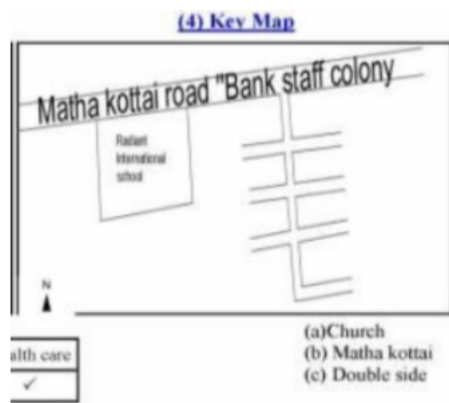

வாக்காளர் பதிவு அலுவலரின்
கையொப்பம்

Nazri Naksha

Google Map View

Polling Station Building Front View

Polling Station Front View

Cad View

Key MAP View

| | | | | | | | | | | | |
|----|------------|--|--------------------|----|------------|---|--------------------|------|------------|--|--------------------|
| 1 | SWZ1458215 | பெயர் : சாந்தா கணவர் பெயர்: விவேகானந்தன் வீட்டு எண் : 1 வயது : 84 பாலினம் : பெண் | Photo is available | 2 | SWZ1458223 | பெயர் : ஹம்ஸத்வனி தந்தை பெயர்: விவேகானந்தன் வீட்டு எண் : 1 வயது : 58 பாலினம் : பெண் | Photo is available | 3 | HQD1383256 | பெயர் : ராஜராஜன் தந்தை பெயர்: கலியபெருமாள் வீட்டு எண் : 1 வயது : 53 பாலினம் : ஆண் | Photo is available |
| 4 | HQD1383249 | பெயர் : சூரியகலா கணவர் பெயர்: ராஜராஜன் வீட்டு எண் : 1 வயது : 46 பாலினம் : பெண் | Photo is available | 5 | SWZ0191825 | பெயர் : கார்த்திகேயன் தந்தை பெயர்: பத்மநாபன் வீட்டு எண் : 1 வயது : 35 பாலினம் : ஆண் | Photo is available | 6 | SWZ2361897 | பெயர் : ராகுல் தந்தை பெயர்: ராஜராஜன் வீட்டு எண் : 1 வயது : 24 பாலினம் : ஆண் | Photo is available |
| 7 | SWZ2585495 | பெயர் : பூங்கா தந்தை பெயர்: ராஜராஜன் வீட்டு எண் : 1 வயது : 20 பாலினம் : பெண் | Photo is available | 8 | SWZ0781930 | பெயர் : இராமையா தந்தை பெயர்: எருதன் வீட்டு எண் : 2 வயது : 75 பாலினம் : ஆண் | Photo is available | 9 | SWZ0781948 | பெயர் : பாக்கியம் கணவர் பெயர்: ராமையா வீட்டு எண் : 2 வயது : 69 பாலினம் : பெண் | Photo is available |
| 10 | SWZ1035328 | பெயர் : மெர்ஸி ஜெஸிந்தா கணவர் பெயர்: சந்திரசேகரன் வீட்டு எண் : 3 வயது : 58 பாலினம் : பெண் | Photo is available | 11 | SWZ0634915 | பெயர் : உமாமஹேஷ்வரி உமாமஹேஷ்வரி தந்தை பெயர்: சுப்பராயன் வீட்டு எண் : 3 வயது : 52 பாலினம் : பெண் | Photo is available | 12 | SWZ1035336 | பெயர் : சத்தீஷ் தந்தை பெயர்: சந்திரசேகரன் வீட்டு எண் : 3 வயது : 38 பாலினம் : ஆண் | Photo is available |
| 13 | SWZ1035344 | பெயர் : தீப்தி தந்தை பெயர்: சந்திரசேகரன் வீட்டு எண் : 3 வயது : 35 பாலினம் : பெண் | Photo is available | 14 | YXB1255637 | பெயர் : ரீனா சைல்வியா சந்தனராஜ் கணவர் பெயர்: சதீஷ் சந்திரசேகரன் வீட்டு எண் : 03 வயது : 35 பாலினம் : பெண் | Photo is available | 15 | SWZ1819788 | பெயர் : நிவேதா தந்தை பெயர்: சேகர் வீட்டு எண் : 3 வயது : 25 பாலினம் : பெண் | Photo is available |
| 16 | SWZ0629527 | பெயர் : சங்கர் தந்தை பெயர்: நடராசன் வீட்டு எண் : 4 வயது : 57 பாலினம் : ஆண் | Photo is available | 17 | SWZ0630426 | பெயர் : மாதவி கணவர் பெயர்: சங்கர் வீட்டு எண் : 4 வயது : 48 பாலினம் : பெண் | Photo is available | 18 | SWZ1035369 | பெயர் : பாலமுருகன் தந்தை பெயர்: கருணாகரன் வீட்டு எண் : 4 வயது : 33 பாலினம் : ஆண் | Photo is available |
| 19 | SWZ2356921 | பெயர் : குயிலன் தந்தை பெயர்: சங்கரன் வீட்டு எண் : 4 வயது : 24 பாலினம் : ஆண் | Photo is available | 20 | SWZ2584605 | பெயர் : அசோகன் தந்தை பெயர்: முத்தையன் வீட்டு எண் : 5 வயது : 60 பாலினம் : ஆண் | Photo is available | 21 | SWZ2580207 | பெயர் : மலர்விழி கணவர் பெயர்: அசோகன் வீட்டு எண் : 5 வயது : 53 பாலினம் : பெண் | Photo is available |
| 22 | SWZ2584589 | பெயர் : சுருதி தந்தை பெயர்: அசோகன் வீட்டு எண் : 5 வயது : 30 பாலினம் : பெண் | Photo is available | 23 | SWZ2504892 | பெயர் : மணிகண்டன் தந்தை பெயர்: சங்கர் வீட்டு எண் : 5 வயது : 23 பாலினம் : ஆண் | Photo is available | 24 | SWZ2584621 | பெயர் : சஞ்சய் கிருஷ்ணா தந்தை பெயர்: அசோகன் வீட்டு எண் : 5 வயது : 20 பாலினம் : ஆண் | Photo is available |
| 25 | SWZ2652659 | பெயர் : ரேஷ்ம ஜோஸ் தந்தை பெயர்: அந்தோனி சாமி வீட்டு எண் : 5 வயது : 19 பாலினம் : பெண் | Photo is available | 26 | SWZ1119502 | பெயர் : செல்வரங்கம் கணவர் பெயர்: துரைக்கண்ணு வீட்டு எண் : 6 வயது : 79 பாலினம் : பெண் | Photo is available | # 27 | SWZ1119494 | பெயர் : வெங்கட்டாரமணி ஜெயகுமார் தந்தை பெயர்: ஜெயக்குமார் வீட்டு எண் : 6 வயது : 32 பாலினம் : ஆண் | Photo is available |
| 28 | SWZ1656164 | பெயர் : தீபிகா தந்தை பெயர்: ஜெயக்குமார் வீட்டு எண் : 6 வயது : 27 பாலினம் : பெண் | Photo is available | 29 | SWZ2377521 | பெயர் : பர்ஜானா கணவர் பெயர்: முபாரக் அலி அஹமத் வீட்டு எண் : 8 வயது : 39 பாலினம் : பெண் | Photo is available | 30 | SWZ1652619 | பெயர் : வானதி தந்தை பெயர்: வீரமணி வீட்டு எண் : 9 வயது : 31 பாலினம் : பெண் | Photo is available |