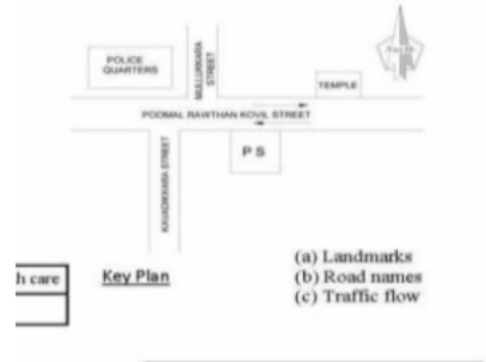

Google Map View

Polling Station Building Front View

Elevation

Polling Station Front View

Elevation

Cad View

Key MAP View

சட்டமன்றத் தொகுதியின் எண் மற்றும் பெயர் : 174-தஞ்சாவூர்  
பிரிவு எண் மற்றும் பெயர் 1-தஞ்சாவூர் (மா), பாலோபா நந்தவனம் தெற்கு பகுதி வார்டு-9