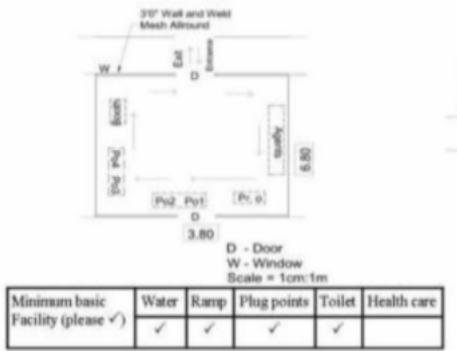

Google Map View

Polling Station Building Front View

Elevation

Polling Station Front View

Elevation

Cad View

Key MAP View

சட்டமன்றத் தொகுதியின் எண் மற்றும் பெயர் : 174-தஞ்சாவூர்  
பிரிவு எண் மற்றும் பெயர் 1-தஞ்சாவூர் (மா), பாலோபா நந்தவனம் தெற்கு பகுதி வார்டு-9