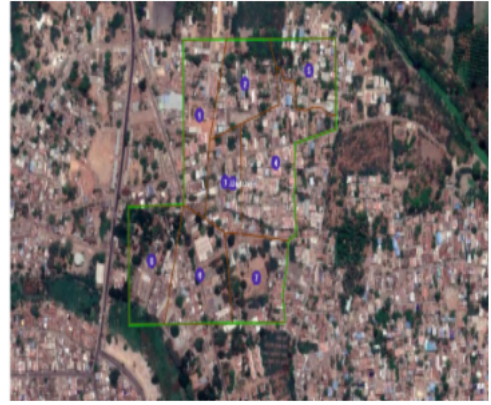

Google Map View