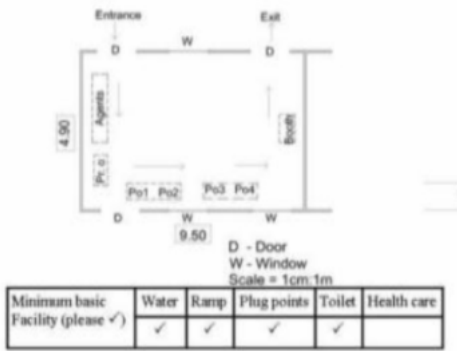

Google Map View

Polling Station Building Front View

Elevation

Polling Station Front View

Elevation

Cad View

Key MAP View

1 பெயர் : ஜோஸ்பின்மேரி தந்தை பெயர் : அந்தோணி வீட்டு எண் : 1 வயது : 66 பாலினம் : பெண்	SWZ0484568 Photo is available	2 பெயர் : கிறிஸ்டின் மேரி ஜூலியட் தந்தை பெயர் : ஹிருதயராஜ் வீட்டு எண் : 1 வயது : 64 பாலினம் : பெண்	SWZ1416528 Photo is available	3 பெயர் : ராஜா தந்தை பெயர் : காத்தான் வீட்டு எண் : 1 வயது : 61 பாலினம் : ஆண்	SWZ0822320 Photo is available
4 பெயர் : நாகரத்தினம் தந்தை பெயர் : ராமானுஜம் வீட்டு எண் : 1 வயது : 56 பாலினம் : ஆண்	SWZ0821975 Photo is available	5 பெயர் : ரமணிபாய் தந்தை பெயர் : கமலியாஸ் வீட்டு எண் : 1 வயது : 55 பாலினம் : பெண்	SWZ0484378 Photo is available	6 பெயர் : ஆறுமுகம் தந்தை பெயர் : நடேசன் வீட்டு எண் : 1 வயது : 55 பாலினம் : ஆண்	SWZ0420844 Photo is available
7 பெயர் : மாரியம்மாள் கணவர் பெயர் : முருகன் வீட்டு எண் : 1 வயது : 53 பாலினம் : பெண்	SWZ0420836 Photo is available	8 பெயர் : கலியபெருமாள் தந்தை பெயர் : கோவிந்தன் வீட்டு எண் : 1 வயது : 53 பாலினம் : ஆண்	SWZ1924240 Photo is available	9 பெயர் : ராசவள்ளி கணவர் பெயர் : நாகரத்தினம் வீட்டு எண் : 1 வயது : 51 பாலினம் : பெண்	SWZ0821991 Photo is available
10 பெயர் : மகாலெட்சுமி கணவர் பெயர் : செல்வகுமார் வீட்டு எண் : 1 வயது : 47 பாலினம் : பெண்	SWZ0137760 Photo is available	11 பெயர் : எலிசபெத் ராணி தந்தை பெயர் : சந்தியாகு வீட்டு எண் : 1 வயது : 47 பாலினம் : பெண்	SWZ0484691 Photo is available	12 பெயர் : ஜெயலெட்சுமி கணவர் பெயர் : ராஜேந்திரன் வீட்டு எண் : 1 வயது : 46 பாலினம் : பெண்	SWZ0420794 Photo is available
13 பெயர் : ஆரோக்கிய தெனிசா தந்தை பெயர் : பெருசமின் வீட்டு எண் : 1 வயது : 45 பாலினம் : பெண்	SWZ0484386 Photo is available	14 பெயர் : ஜான்சி இலபெல்லா ராணி தந்தை பெயர் : ஆரோக்கியசாமி வீட்டு எண் : 1 வயது : 44 பாலினம் : பெண்	SWZ0484238 Photo is available	15 பெயர் : தீபா இருதயமேரி தந்தை பெயர் : குழந்தைசாமி வீட்டு எண் : 1 வயது : 44 பாலினம் : பெண்	SWZ0484477 Photo is available
16 பெயர் : கண்ணம்மாள் கணவர் பெயர் : மாரியப்பன் வீட்டு எண் : 1 வயது : 41 பாலினம் : பெண்	SWZ0822296 Photo is available	17 பெயர் : மனோகரன் தந்தை பெயர் : தெட்சிணாமூர்த்தி வீட்டு எண் : 1 வயது : 39 பாலினம் : ஆண்	SWZ0484253 Photo is available	18 பெயர் : கிருஷ்ணசாமி தந்தை பெயர் : ராம்தாஸ் வீட்டு எண் : 1 வயது : 39 பாலினம் : ஆண்	SWZ0703876 Photo is available
19 பெயர் : கார்த்திகா தந்தை பெயர் : சாத்தையன் வீட்டு எண் : 1 வயது : 38 பாலினம் : பெண்	SWZ0484147 Photo is available	20 பெயர் : அம்சவள்ளி தந்தை பெயர் : பாலகிருஷ்ணன் வீட்டு எண் : 1 வயது : 36 பாலினம் : பெண்	SWZ0199315 Photo is available	21 பெயர் : உமாமகேஷ்வரி தந்தை பெயர் : செல்வராஜ் வீட்டு எண் : 1 வயது : 36 பாலினம் : பெண்	SWZ0484485 Photo is available
22 பெயர் : சகுந்தலா தந்தை பெயர் : முத்துகிருஷ்ணன் வீட்டு எண் : 1 வயது : 36 பாலினம் : பெண்	SWZ0420828 Photo is available	23 பெயர் : வெண்மதி தந்தை பெயர் : செல்வராஜ் வீட்டு எண் : 1 வயது : 36 பாலினம் : பெண்	SWZ0484246 Photo is available	24 பெயர் : மல்லிகா கணவர் பெயர் : வீரப்பன் வீட்டு எண் : 1 வயது : 36 பாலினம் : பெண்	SWZ0484311 Photo is available
25 பெயர் : ராஜ்குமார் தந்தை பெயர் : ராமையன் வீட்டு எண் : 1 வயது : 35 பாலினம் : ஆண்	SWZ0822353 Photo is available	26 பெயர் : ஆனந்தகுமார் தந்தை பெயர் : நாகரத்தினம் வீட்டு எண் : 1 வயது : 35 பாலினம் : ஆண்	SWZ0821983 Photo is available	27 பெயர் : ரெங்கராஜன் தந்தை பெயர் : சிவாஜி வீட்டு எண் : 1 வயது : 35 பாலினம் : ஆண்	SWZ0822254 Photo is available
28 பெயர் : மேகலா தந்தை பெயர் : முக்கையன் வீட்டு எண் : 1 வயது : 35 பாலினம் : பெண்	SWZ0822205 Photo is available	# 29 பெயர் : ரவிக்குமார் ஆறுமுகம் தந்தை பெயர் : ஆறுமுகம் வீட்டு எண் : 1 வயது : 34 பாலினம் : ஆண்	SWZ0461293 Photo is available	30 பெயர் : மணிகண்டன் தந்தை பெயர் : வாசுதேவன் வீட்டு எண் : 1 வயது : 34 பாலினம் : ஆண்	SWZ0703918 Photo is available