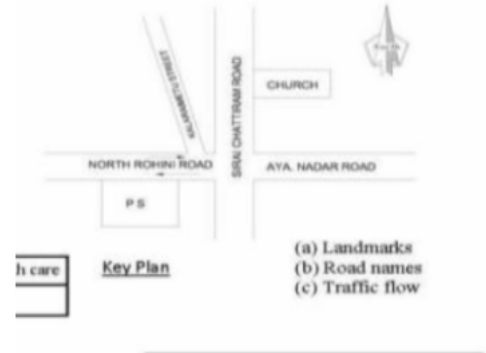

Key MAP View