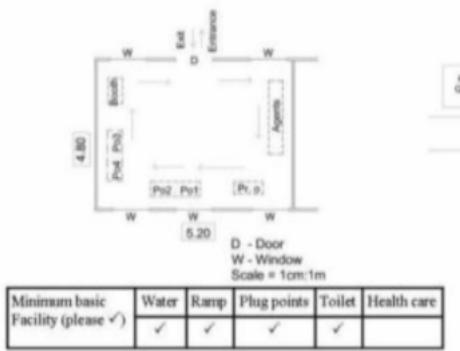

Google Map View

Polling Station Building Front View

Polling Station Front View

Cad View

Key MAP View

சட்டமன்றத் தொகுதியின் எண் மற்றும் பெயர் : 174-தஞ்சாவூர் பிரிவு எண் மற்றும் பெயர் 1-தஞ்சாவூர் (மா), கும்பகோணத்தான் தெரு வார்டு-10