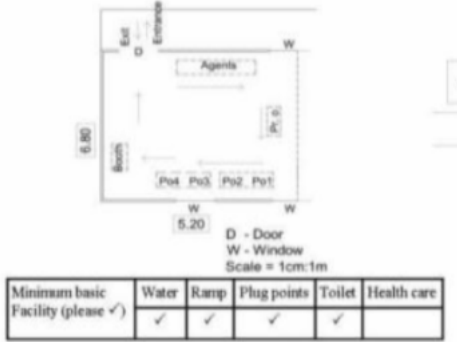

Google Map View

Polling Station Building Front View

Polling Station Front View

Cad View

Key MAP View

1 பெயர் : மணிமேகலை கணவர் பெயர்: அரவிந்தன் வீட்டு எண் : 0 வயது : 25 பாலினம் : பெண் Photo is available	SWZ2424695	2 பெயர் : கணேசன் தந்தை பெயர்: இராதாகிருஷ்ணன் வீட்டு எண் : 1 வயது : 62 பாலினம் : ஆண் Photo is available	SWZ0825356	3 பெயர் : செல்வி கணவர் பெயர்: சுப்புராஜ் வீட்டு எண் : 1 வயது : 50 பாலினம் : பெண் Photo is available	SWZ2536837
4 பெயர் : சமதி தாயின் பெயர்: குஞ்சம்மாள் வீட்டு எண் : 1 வயது : 49 பாலினம் : பெண் Photo is available	SWZ1050129	5 பெயர் : செல்வம் தந்தை பெயர்: அங்கமுத்து வீட்டு எண் : 1 வயது : 47 பாலினம் : ஆண் Photo is available	SWZ1541218	6 பெயர் : கணேசன் தாயின் பெயர்: செல்வி வீட்டு எண் : 1 வயது : 40 பாலினம் : ஆண் Photo is available	SWZ1144039
7 பெயர் : சந்தியா கணவர் பெயர்: செல்வம் வீட்டு எண் : 1 வயது : 38 பாலினம் : பெண் Photo is available	SWZ1541226	8 பெயர் : கனகராஜ் தாயின் பெயர்: லட்சுமி வீட்டு எண் : 1 வயது : 35 பாலினம் : ஆண் Photo is available	SWZ1143858	9 பெயர் : பாலதண்டாயுதபாணி தந்தை பெயர்: பக்கிரிசாமி வீட்டு எண் : 1-2 வயது : 68 பாலினம் : ஆண் Photo is available	GKS1211168
10 பெயர் : திருநாவுக்கரசு தந்தை பெயர்: சிவலிங்கம் வீட்டு எண் : 1-4 வயது : 68 பாலினம் : ஆண் Photo is available	GKS1212174	11 பெயர் : கிருஷ்ணமூர்த்தி தந்தை பெயர்: நடராஜன் வீட்டு எண் : 2 வயது : 49 பாலினம் : ஆண் Photo is available	GKS2374692	12 பெயர் : ரோஜாப்பூ தந்தை பெயர்: துரைக்கண்ணு வீட்டு எண் : 2 வயது : 48 பாலினம் : பெண் Photo is available	SWZ1541192
13 பெயர் : கீதா கணவர் பெயர்: கிருஷ்ணமூர்த்தி வீட்டு எண் : 2 வயது : 45 பாலினம் : பெண் Photo is available	GKS2370013	14 பெயர் : சந்தோஷ் ராஜ் தந்தை பெயர்: நாகராஜ் வீட்டு எண் : 2 வயது : 26 பாலினம் : ஆண் Photo is available	SWZ1671882	15 பெயர் : கலைச்செழியன் தந்தை பெயர்: ஜெயபாலன் வீட்டு எண் : 3 வயது : 53 பாலினம் : ஆண் Photo is available	SWZ1144229
16 பெயர் : லதா தாயின் பெயர்: மும்மூர்த்தி வீட்டு எண் : 3 வயது : 50 பாலினம் : பெண் Photo is available	SWZ1930528	17 பெயர் : அசோக் தந்தை பெயர்: கஸ்தூரிப்பா வீட்டு எண் : 3 வயது : 30 பாலினம் : ஆண் Photo is available	SWZ1416676	18 பெயர் : சம்மனசுமேரி கணவர் பெயர்: அருள்மேரிஜோசப் வீட்டு எண் : 3-1 வயது : 77 பாலினம் : பெண் Photo is available	SWZ1930536
19 பெயர் : குழந்தைராசு தந்தை பெயர்: அருள்மேரிஜோசப் வீட்டு எண் : 3-1 வயது : 55 பாலினம் : ஆண் Photo is available	SWZ1930544	20 பெயர் : அலங்காரமேரி கணவர் பெயர்: சூசைநாதன் வீட்டு எண் : 3-3 வயது : 76 பாலினம் : பெண் Photo is available	SWZ1930551	21 பெயர் : சாந்தாமேரி கணவர் பெயர்: பிரான்ஸீஸ் வீட்டு எண் : 3-3 வயது : 53 பாலினம் : பெண் Photo is available	GKS1179597
22 பெயர் : கில்லாருச்சிதமேரி கணவர் பெயர்: அற்புதசாமி வீட்டு எண் : 3-5 வயது : 57 பாலினம் : பெண் Photo is available	SWZ1930569	23 பெயர் : சந்திரா கணவர் பெயர்: சேகர் வீட்டு எண் : 3-7 வயது : 55 பாலினம் : பெண் Photo is available	GKS1179779	24 பெயர் : ஜானகி கணவர் பெயர்: ஆதிமுலம் வீட்டு எண் : 3M வயது : 71 பாலினம் : பெண் Photo is available	GKS1574458
25 பெயர் : ரவி தந்தை பெயர்: ஆதிமுலம் வீட்டு எண் : 3M வயது : 34 பாலினம் : ஆண் Photo is available	SWZ1930593	26 பெயர் : சுகந்தி கணவர் பெயர்: ரவி வீட்டு எண் : 3-M வயது : 41 பாலினம் : பெண் Photo is available	SWZ0825166	27 பெயர் : பஞ்சேஸ்வரி கணவர் பெயர்: புருஷோத்தமன் வீட்டு எண் : 4 வயது : 70 பாலினம் : பெண் Photo is available	SWZ1930619
28 பெயர் : முருகன் தந்தை பெயர்: கோவிந்தராசு வீட்டு எண் : 4 வயது : 67 பாலினம் : ஆண் Photo is available	GKS1178995	29 பெயர் : ஜோதி கணவர் பெயர்: ராமன்நாயர் வீட்டு எண் : 4 வயது : 66 பாலினம் : பெண் Photo is available	SWZ1930627	30 பெயர் : இளஞ்சியம் கணவர் பெயர்: முருகன் வீட்டு எண் : 4 வயது : 65 பாலினம் : பெண் Photo is available	SWZ1930635