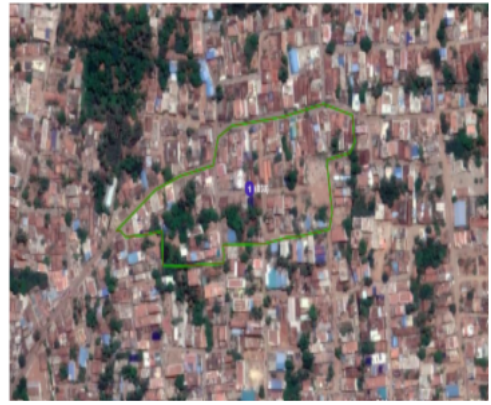

Google Map View