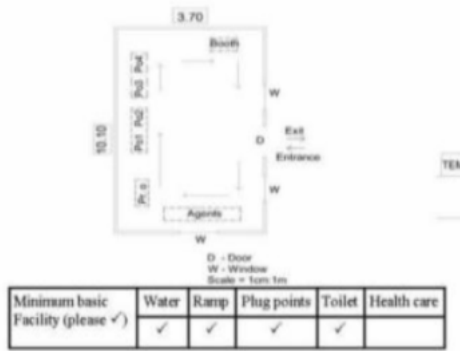

Google Map View

Polling Station Building Front View

Polling Station Front View

Cad View

Key MAP View

1 பெயர் : சுவாமிநாதன் தந்தை பெயர்: வெங்கடாஜலம் வீட்டு எண் : 1 வயது : 66 பாலினம் : ஆண்	SWZ0486837 Photo is available	2 பெயர் : துரைக்கண்ணன் தந்தை பெயர்: முத்துகிருஷ்ணன் வீட்டு எண் : 1 வயது : 64 பாலினம் : ஆண்	SWZ1932243 Photo is available	3 பெயர் : செல்வம் தந்தை பெயர்: தங்கப்பன் வீட்டு எண் : 1 வயது : 61 பாலினம் : ஆண்	SWZ0486977 Photo is available
4 பெயர் : அபூர்வம் கணவர் பெயர்: மனோகரன் வீட்டு எண் : 1 வயது : 60 பாலினம் : பெண்	SWZ0487124 Photo is available	5 பெயர் : லதாமகேஷ்வரி கணவர் பெயர்: மாரிமுத்து வீட்டு எண் : 1 வயது : 57 பாலினம் : பெண்	SWZ0487025 Photo is available	6 பெயர் : சுபாஷினி கணவர் பெயர்: நாகராஜன் வீட்டு எண் : 1 வயது : 45 பாலினம் : பெண்	SWZ0486969 Photo is available
7 பெயர் : இந்திரா தந்தை பெயர்: நாராயணசாமி வீட்டு எண் : 1 வயது : 41 பாலினம் : பெண்	SWZ0486985 Photo is available	8 பெயர் : சரண்யாபுர் தந்தை பெயர்: துரைக்கண்ணன் வீட்டு எண் : 1 வயது : 36 பாலினம் : பெண்	SWZ0012526 Photo is available	9 பெயர் : திவ்யா ஸ்ரீ தந்தை பெயர்: சுவாமிநாதன் வீட்டு எண் : 1 வயது : 35 பாலினம் : பெண்	SWZ0487009 Photo is available
10 பெயர் : யோகசாரதி தந்தை பெயர்: பரமசிவம் வீட்டு எண் : 1 வயது : 34 பாலினம் : ஆண்	SWZ0486902 Photo is available	11 பெயர் : கிருத்திகா தந்தை பெயர்: கலியமூர்த்தி வீட்டு எண் : 1 வயது : 34 பாலினம் : பெண்	SWZ0486845 Photo is available	12 பெயர் : தனலெட்சுமி கணவர் பெயர்: ராஜேந்திரன் வீட்டு எண் : 1-3197 வயது : 56 பாலினம் : பெண்	GKS3584588 Photo is available
13 பெயர் : ரேவதி தந்தை பெயர்: வென்கடேசன் பீ வீட்டு எண் : 1-3197 வயது : 40 பாலினம் : பெண்	GKS3584596 Photo is available	14 பெயர் : ரம்மியா தந்தை பெயர்: ராஜேந்திரன் வீட்டு எண் : 1-3197 வயது : 37 பாலினம் : பெண்	GKS3584604 Photo is available	15 பெயர் : நிறைமதி கணவர் பெயர்: பிரபு வீட்டு எண் : 1-3347 வயது : 43 பாலினம் : பெண்	SWZ0646539 Photo is available
16 பெயர் : சூர்யா தந்தை பெயர்: சத்தியா வீட்டு எண் : 1/ஏ வயது : 22 பாலினம் : ஆண்	SWZ2484350 Photo is available	17 பெயர் : ஜெயராமன் தந்தை பெயர்: பத்திராசலம் வீட்டு எண் : 3 வயது : 76 பாலினம் : ஆண்	SWZ0337121 Photo is available	18 பெயர் : மகாலெட்சுமி கணவர் பெயர்: ஜெயராமன் வீட்டு எண் : 3 வயது : 58 பாலினம் : பெண்	SWZ0337139 Photo is available
19 பெயர் : சீனிவாசன் தந்தை பெயர்: ஜெயராமன் வீட்டு எண் : 3 வயது : 40 பாலினம் : ஆண்	SWZ0337147 Photo is available	20 பெயர் : பிரபாகரன் தந்தை பெயர்: ஜெயராமன் வீட்டு எண் : 3 வயது : 38 பாலினம் : ஆண்	SWZ0337154 Photo is available	21 பெயர் : செந்தில் ராஜன் தந்தை பெயர்: நடராஜன் வீட்டு எண் : 3-62 வயது : 48 பாலினம் : ஆண்	SWZ1473818 Photo is available
22 பெயர் : சித்ரா தேவி கணவர் பெயர்: செந்தில் ராஜன் வீட்டு எண் : 3-62 வயது : 39 பாலினம் : பெண்	SWZ1473792 Photo is available	23 பெயர் : முத்துராமன் தந்தை பெயர்: மாரியப்பன் வீட்டு எண் : 3/81 வயது : 51 பாலினம் : ஆண்	SWZ2512911 Photo is available	24 பெயர் : மாலதி கணவர் பெயர்: முத்துராமன் வீட்டு எண் : 3/81 வயது : 46 பாலினம் : பெண்	SWZ2512937 Photo is available
25 பெயர் : ரேணுகா கணவர் பெயர்: கோவிந்தராஜன் வீட்டு எண் : 3பி/1ஏ வயது : 63 பாலினம் : பெண்	SWZ1709021 Photo is available	26 பெயர் : உத்திரசமணி கணவர் பெயர்: பூமிநாதன் வீட்டு எண் : 4 வயது : 74 பாலினம் : பெண்	SWZ1932268 Photo is available	27 பெயர் : குமார் தந்தை பெயர்: சீனிவாசன் வீட்டு எண் : 4 வயது : 56 பாலினம் : ஆண்	SWZ0012286 Photo is available
28 பெயர் : லெட்சுமி கணவர் பெயர்: குமார் வீட்டு எண் : 4 வயது : 50 பாலினம் : பெண்	SWZ0012534 Photo is available	29 பெயர் : செல்வராணி கணவர் பெயர்: அழகப்பன் வீட்டு எண் : 5 வயது : 68 பாலினம் : பெண்	SWZ1932276 Photo is available	30 பெயர் : குழந்தைஆழ்வார் தந்தை பெயர்: பெரியசாமி வீட்டு எண் : 5 வயது : 62 பாலினம் : ஆண்	SWZ1932284 Photo is available