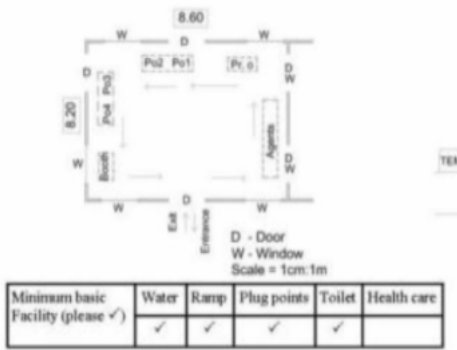

Google Map View

Polling Station Building Front View

Polling Station Front View

Cad View

Key MAP View

1	SWZ0826701	பெயர் : புஷ்பவள்ளி கணவர் பெயர்: பெரியசாமி வீட்டு எண் : 1 வயது : 73 பாலினம் : பெண்	Photo is available	2	SWZ0487686	பெயர் : சரஸ்வதி கணவர் பெயர்: கலியபெருமாள் வீட்டு எண் : 1 வயது : 71 பாலினம் : பெண்	Photo is available	3	SWZ0488007	பெயர் : சாந்தா கணவர் பெயர்: சம்மந்தம் வீட்டு எண் : 1 வயது : 61 பாலினம் : பெண்	Photo is available
4	SWZ0487769	பெயர் : சரோஜினி கணவர் பெயர்: சங்கரன் பிள்ளை வீட்டு எண் : 1 வயது : 58 பாலினம் : பெண்	Photo is available	5	SWZ0487595	பெயர் : சாவித்திரி கணவர் பெயர்: கிருஷ்ணமூர்த்தி வீட்டு எண் : 1 வயது : 56 பாலினம் : பெண்	Photo is available	6	SWZ0487314	பெயர் : கலைச்செல்வி கணவர் பெயர்: கணேசன் வீட்டு எண் : 1 வயது : 52 பாலினம் : பெண்	Photo is available
7	SWZ1474725	பெயர் : ரேணுகா கணவர் பெயர்: ரெங்காராஜ் வீட்டு எண் : 1 வயது : 52 பாலினம் : பெண்	Photo is available	8	SWZ0487264	பெயர் : மகேஸ்வரி கணவர் பெயர்: பெரியசாமி வீட்டு எண் : 1 வயது : 50 பாலினம் : பெண்	Photo is available	9	SWZ0488569	பெயர் : தங்கம் கணவர் பெயர்: குமார் வீட்டு எண் : 1 வயது : 48 பாலினம் : பெண்	Photo is available
10	SWZ0487843	பெயர் : கணேசன் தந்தை பெயர்: சுந்தரேசன் வீட்டு எண் : 1 வயது : 47 பாலினம் : ஆண்	Photo is available	11	SWZ0487603	பெயர் : தூர்கா தந்தை பெயர்: நாராயணசாமி வீட்டு எண் : 1 வயது : 39 பாலினம் : ஆண்	Photo is available	12	SWZ1474493	பெயர் : சதீஷ் தந்தை பெயர்: கண்ணன் வீட்டு எண் : 1 வயது : 39 பாலினம் : ஆண்	Photo is available
13	SWZ1050475	பெயர் : ஜோதிலெட்சுமி கணவர் பெயர்: பாபு வீட்டு எண் : 1 வயது : 39 பாலினம் : பெண்	Photo is available	14	SWZ0487637	பெயர் : அருண் குமார் தந்தை பெயர்: நாராயணசாமி வீட்டு எண் : 1 வயது : 38 பாலினம் : ஆண்	Photo is available	15	SWZ0488403	பெயர் : சபிராஜ் தந்தை பெயர்: பால்ராஜ் வீட்டு எண் : 1 வயது : 35 பாலினம் : ஆண்	Photo is available
16	SWZ1050632	பெயர் : மணிகண்டன் தந்தை பெயர்: ராமு வீட்டு எண் : 1 வயது : 35 பாலினம் : ஆண்	Photo is available	17	SWZ2692978	பெயர் : சந்தோஷ் சரவணன் தந்தை பெயர்: சரவணன் வீட்டு எண் : 1 வயது : 19 பாலினம் : ஆண்	Photo is available	18	SWZ0825703	பெயர் : சத்யா கணவர் பெயர்: பாரதி வீட்டு எண் : 1-34A வயது : 39 பாலினம் : பெண்	Photo is available
19	SWZ0488163	பெயர் : ஜெயலெட்சுமி கணவர் பெயர்: உத்திராபதி வீட்டு எண் : 1-2848 வயது : 65 பாலினம் : பெண்	Photo is available	20	SWZ0488189	பெயர் : செல்வகுமார் தந்தை பெயர்: கணபதி வீட்டு எண் : 1-2848 வயது : 51 பாலினம் : ஆண்	Photo is available	21	SWZ0488171	பெயர் : கோகிலா கணவர் பெயர்: செல்வகுமார் வீட்டு எண் : 1-2848 வயது : 46 பாலினம் : பெண்	Photo is available
22	SWZ0487587	பெயர் : கிருஷ்ணமூர்த்தி தந்தை பெயர்: திருவேங்கடம் வீட்டு எண் : 2 வயது : 71 பாலினம் : ஆண்	Photo is available	23	GKS1573484	பெயர் : சுப்பிரமணியன் தந்தை பெயர்: சுந்தரேசன் வீட்டு எண் : 2பி வயது : 74 பாலினம் : ஆண்	Photo is available	24	GKS2366219	பெயர் : மோகனா கணவர் பெயர்: மதியழகன் வீட்டு எண் : 3 வயது : 51 பாலினம் : பெண்	Photo is available
25	SWZ1351394	பெயர் : மேகலா கணவர் பெயர்: ஓம் பிரகாஷ் வீட்டு எண் : 3 வயது : 32 பாலினம் : பெண்	Photo is available	26	SWZ1709229	பெயர் : ஹேமாமலானி தந்தை பெயர்: முருகேஷ் வீட்டு எண் : 3 வயது : 30 பாலினம் : பெண்	Photo is available	27	SWZ1671981	பெயர் : ராகுல் ராஜ் தந்தை பெயர்: பாலமுருகன் வீட்டு எண் : 3/9 வயது : 26 பாலினம் : ஆண்	Photo is available
S 28	SWZ0825521	பெயர் : சரஸ்வதி தந்தை பெயர்: அர்ஜுனன் வீட்டு எண் : 3-85 வயது : 38 பாலினம் : பெண்	Photo is available	29	GKS3536026	பெயர் : சந்திரசேகரன் தந்தை பெயர்: தங்கராஜ் வீட்டு எண் : 3-3160 வயது : 62 பாலினம் : ஆண்	Photo is available	30	GKS3536034	பெயர் : சரஸ்வதி கணவர் பெயர்: சந்திரசேகரன் வீட்டு எண் : 3-3160 வயது : 53 பாலினம் : பெண்	Photo is available