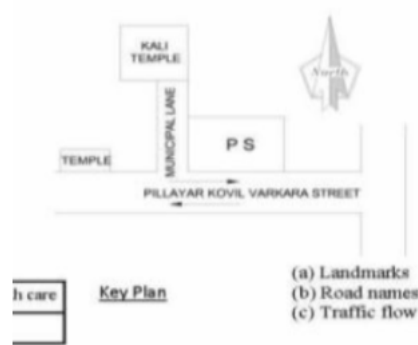

Google Map View

Polling Station Building Front View

Polling Station Front View

Cad View

Key MAP View

1	SWZ2515765	பெயர் : சாரங்கபாணி தந்தை பெயர்: நாகலிங்கம் வீட்டு எண் : 56 வயது : 64 பாலினம் : ஆண்	Photo is available	2	SWZ1828920	பெயர் : தங்கப்பழம் கணவர் பெயர்: கர்ணன் வீட்டு எண் : 56 வயது : 63 பாலினம் : பெண்	Photo is available	3	SWZ0826693	பெயர் : உச்சிமாகாளி கணவர் பெயர்: சாரங்கபாணி வீட்டு எண் : 56 வயது : 55 பாலினம் : பெண்	Photo is available
4	SWZ2569069	பெயர் : கஸ்தூரி தந்தை பெயர்: கலியமூர்த்தி வீட்டு எண் : 56 வயது : 52 பாலினம் : பெண்	Photo is available	5	SWZ1050756	பெயர் : பாபு தந்தை பெயர்: முகமது பாருக் வீட்டு எண் : 56 வயது : 42 பாலினம் : ஆண்	Photo is available	6	SWZ0487397	பெயர் : பொன்மலர் தந்தை பெயர்: ராஜேந்திரன் வீட்டு எண் : 56 வயது : 39 பாலினம் : பெண்	Photo is available
7	SWZ2518363	பெயர் : சீத்தாலெட்சுமி கணவர் பெயர்: சாந்தன் ராஜ் வீட்டு எண் : 56 வயது : 38 பாலினம் : பெண்	Photo is available	8	SWZ0241158	பெயர் : கீர்த்திகா தந்தை பெயர்: செல்வபாண்டியன் வீட்டு எண் : 56 வயது : 35 பாலினம் : பெண்	Photo is available	9	SWZ0646752	பெயர் : வேல்விழி தந்தை பெயர்: ராதாகிருஷ்ணன் வீட்டு எண் : 56 வயது : 35 பாலினம் : பெண்	Photo is available
10	SWZ1260678	பெயர் : சாரதா கணவர் பெயர்: ரவிக்குமார் வீட்டு எண் : 56 வயது : 35 பாலினம் : பெண்	Photo is available	11	SWZ0827014	பெயர் : தமிழ் மணி தந்தை பெயர்: சாரங்கபாணி வீட்டு எண் : 56 வயது : 33 பாலினம் : ஆண்	Photo is available	12	SWZ1825033	பெயர் : மாளவிகா த கணவர் பெயர்: தமிழ்மணி வீட்டு எண் : 56 வயது : 26 பாலினம் : பெண்	Photo is available
13	SWZ1699875	பெயர் : கார்த்தி தந்தை பெயர்: சிவகுமார் வீட்டு எண் : 56 சுவாமிநாதன் காலனி வயது : 25 பாலினம் : ஆண்	Photo is available	14	GKS2367670	பெயர் : அமீர்பாட்சா தந்தை பெயர்: சரீப்ராவுத்தர் வீட்டு எண் : 57 வயது : 75 பாலினம் : ஆண்	Photo is available	15	SWZ1260744	பெயர் : ராஜேந்திரன் தந்தை பெயர்: ஜேகப் வீட்டு எண் : 57 வயது : 74 பாலினம் : ஆண்	Photo is available
16	GKS2368017	பெயர் : மல்லிகாபேகம் கணவர் பெயர்: அமீர்பாட்சா வீட்டு எண் : 57 வயது : 67 பாலினம் : பெண்	Photo is available	17	GKS3467354	பெயர் : அபுரோஜா கணவர் பெயர்: அமீர்பாட்சா வீட்டு எண் : 57 வயது : 53 பாலினம் : பெண்	Photo is available	18	SWZ0487959	பெயர் : மணிமுத்து தந்தை பெயர்: முருகேசன் வீட்டு எண் : 57 வயது : 41 பாலினம் : ஆண்	Photo is available
19	SWZ0826800	பெயர் : ராதிகா கணவர் பெயர்: ரஜினி வீட்டு எண் : 57 வயது : 40 பாலினம் : பெண்	Photo is available	20	SWZ0487876	பெயர் : வினோத் குமார் தந்தை பெயர்: முருகேசன் வீட்டு எண் : 57 வயது : 37 பாலினம் : ஆண்	Photo is available	21	SWZ1144567	பெயர் : அசோக்குமார் தந்தை பெயர்: மாணிக்கம் வீட்டு எண் : 57 வயது : 36 பாலினம் : ஆண்	Photo is available
22	SWZ0487884	பெயர் : சித்ரா வி தந்தை பெயர்: வெங்கடேசன் வீட்டு எண் : 57 வயது : 36 பாலினம் : பெண்	Photo is available	23	SWZ0487850	பெயர் : ராஜபிரியா தந்தை பெயர்: ரவிச்சந்திரன் வீட்டு எண் : 57 வயது : 35 பாலினம் : பெண்	Photo is available	24	SWZ1144575	பெயர் : ஆறுமுகம் தந்தை பெயர்: முருகேசன் வீட்டு எண் : 57 வயது : 33 பாலினம் : ஆண்	Photo is available
25	SWZ0826040	பெயர் : முருகேஷ் தந்தை பெயர்: கலியமூர்த்தி வீட்டு எண் : 57 வயது : 32 பாலினம் : ஆண்	Photo is available	26	SWZ1127398	பெயர் : அருள் பிரசாத் தந்தை பெயர்: மாணிக்கம் வீட்டு எண் : 57 வயது : 31 பாலினம் : ஆண்	Photo is available	27	SWZ0487322	பெயர் : சிங்கப்பிரியா தந்தை பெயர்: மோகன் வீட்டு எண் : 58 வயது : 36 பாலினம் : பெண்	Photo is available
28	SWZ2625804	பெயர் : அட்சயா கருக்குவேல் தந்தை பெயர்: கருக்குவேல் அய்யாசாமி வீட்டு எண் : 58 பி வயது : 20 பாலினம் : பெண்	Photo is available	29	SWZ1260421	பெயர் : செல்வி கணவர் பெயர்: தேவேந்திரன் வீட்டு எண் : 59 வயது : 56 பாலினம் : பெண்	Photo is available	30	SWZ0826537	பெயர் : சரஸ்வதி கணவர் பெயர்: தமிழ்ச்செல்வன் வீட்டு எண் : 59 வயது : 46 பாலினம் : பெண்	Photo is available