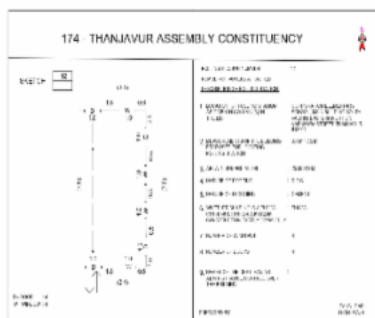

Google Map View

Polling Station Building Front View

Polling Station Front View

Cad View

Key MAP View

1	SWZ2515765	பெயர் : சாரங்கபாணி தந்தை பெயர்: நாகலிங்கம் வீட்டு எண் : 56 வயது : 64 பாலினம் : ஆண்	Photo is available	2	SWZ1828920	பெயர் : தங்கப்பழம் கணவர் பெயர்: கர்ணன் வீட்டு எண் : 56 வயது : 63 பாலினம் : பெண்	Photo is available	3	SWZ0826693	பெயர் : உச்சிமாகாளி கணவர் பெயர்: சாரங்கபாணி வீட்டு எண் : 56 வயது : 55 பாலினம் : பெண்	Photo is available
4	SWZ2569069	பெயர் : கஸ்தூரி தந்தை பெயர்: கலியமூர்த்தி வீட்டு எண் : 56 வயது : 52 பாலினம் : பெண்	Photo is available	5	SWZ1050756	பெயர் : பாபு தந்தை பெயர்: முகமது பாருக் வீட்டு எண் : 56 வயது : 42 பாலினம் : ஆண்	Photo is available	6	SWZ0487397	பெயர் : பொன்மலர் தந்தை பெயர்: ராஜேந்திரன் வீட்டு எண் : 56 வயது : 39 பாலினம் : பெண்	Photo is available
7	SWZ2518363	பெயர் : சீத்தாலெட்சுமி கணவர் பெயர்: சாந்தன் ராஜ் வீட்டு எண் : 56 வயது : 38 பாலினம் : பெண்	Photo is available	8	SWZ0241158	பெயர் : கீர்த்திகா தந்தை பெயர்: செல்வபாண்டியன் வீட்டு எண் : 56 வயது : 35 பாலினம் : பெண்	Photo is available	9	SWZ0646752	பெயர் : வேல்விழி தந்தை பெயர்: ராதாகிருஷ்ணன் வீட்டு எண் : 56 வயது : 35 பாலினம் : பெண்	Photo is available
10	SWZ1260678	பெயர் : சாரதா கணவர் பெயர்: ரவிக்குமார் வீட்டு எண் : 56 வயது : 35 பாலினம் : பெண்	Photo is available	11	SWZ0827014	பெயர் : தமிழ் மணி தந்தை பெயர்: சாரங்கபாணி வீட்டு எண் : 56 வயது : 33 பாலினம் : ஆண்	Photo is available	12	SWZ1825033	பெயர் : மாளவிகா த கணவர் பெயர்: தமிழ்மணி வீட்டு எண் : 56 வயது : 26 பாலினம் : பெண்	Photo is available
13	SWZ1699875	பெயர் : கார்த்தி தந்தை பெயர்: சிவகுமார் வீட்டு எண் : 56 சுவாமிநாதன் காலனி வயது : 25 பாலினம் : ஆண்	Photo is available	14	GKS2367670	பெயர் : அமீர்பாட்சா தந்தை பெயர்: சரீப்ராவுத்தர் வீட்டு எண் : 57 வயது : 75 பாலினம் : ஆண்	Photo is available	15	SWZ1260744	பெயர் : ராஜேந்திரன் தந்தை பெயர்: ஜேகப் வீட்டு எண் : 57 வயது : 74 பாலினம் : ஆண்	Photo is available
16	GKS2368017	பெயர் : மல்லிகாபேகம் கணவர் பெயர்: அமீர்பாட்சா வீட்டு எண் : 57 வயது : 67 பாலினம் : பெண்	Photo is available	17	GKS3467354	பெயர் : அபுரோஜா கணவர் பெயர்: அமீர்பாட்சா வீட்டு எண் : 57 வயது : 53 பாலினம் : பெண்	Photo is available	18	SWZ0487959	பெயர் : மணிமுத்து தந்தை பெயர்: முருகேசன் வீட்டு எண் : 57 வயது : 41 பாலினம் : ஆண்	Photo is available
19	SWZ0826800	பெயர் : ராதிகா கணவர் பெயர்: ரஜினி வீட்டு எண் : 57 வயது : 40 பாலினம் : பெண்	Photo is available	20	SWZ0487876	பெயர் : வினோத் குமார் தந்தை பெயர்: முருகேசன் வீட்டு எண் : 57 வயது : 37 பாலினம் : ஆண்	Photo is available	21	SWZ1144567	பெயர் : அசோக்குமார் தந்தை பெயர்: மாணிக்கம் வீட்டு எண் : 57 வயது : 36 பாலினம் : ஆண்	Photo is available
22	SWZ0487884	பெயர் : சித்ரா வி தந்தை பெயர்: வெங்கடேசன் வீட்டு எண் : 57 வயது : 36 பாலினம் : பெண்	Photo is available	23	SWZ0487850	பெயர் : ராஜபிரியா தந்தை பெயர்: ரவிச்சந்திரன் வீட்டு எண் : 57 வயது : 35 பாலினம் : பெண்	Photo is available	24	SWZ1144575	பெயர் : ஆறுமுகம் தந்தை பெயர்: முருகேசன் வீட்டு எண் : 57 வயது : 33 பாலினம் : ஆண்	Photo is available
25	SWZ0826040	பெயர் : முருகேஷ் தந்தை பெயர்: கலியமூர்த்தி வீட்டு எண் : 57 வயது : 32 பாலினம் : ஆண்	Photo is available	26	SWZ1127398	பெயர் : அருள் பிரசாத் தந்தை பெயர்: மாணிக்கம் வீட்டு எண் : 57 வயது : 31 பாலினம் : ஆண்	Photo is available	27	SWZ0487322	பெயர் : சிங்கப்பிரியா தந்தை பெயர்: மோகன் வீட்டு எண் : 58 வயது : 36 பாலினம் : பெண்	Photo is available
28	SWZ2625804	பெயர் : அட்சயா கருக்குவேல் தந்தை பெயர்: கருக்குவேல் அய்யாசாமி வீட்டு எண் : 58 பி வயது : 20 பாலினம் : பெண்	Photo is available	29	SWZ1260421	பெயர் : செல்வி கணவர் பெயர்: தேவேந்திரன் வீட்டு எண் : 59 வயது : 56 பாலினம் : பெண்	Photo is available	30	SWZ0826537	பெயர் : சரஸ்வதி கணவர் பெயர்: தமிழ்ச்செல்வன் வீட்டு எண் : 59 வயது : 46 பாலினம் : பெண்	Photo is available