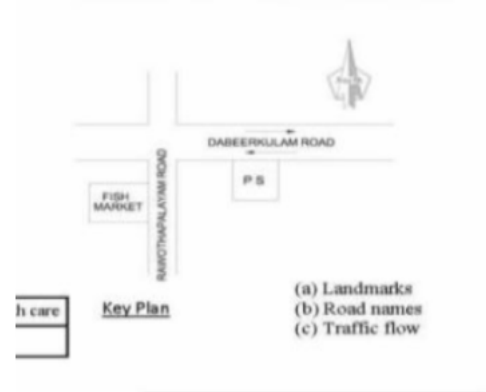

Google Map View

Polling Station Building Front View

Elevation

Polling Station Front View

Elevation

Cad View

Key MAP View

சட்டமன்றத் தொகுதியின் எண் மற்றும் பெயர் : 174-தஞ்சாவூர்
பிரிவு எண் மற்றும் பெயர் 1-தஞ்சாவூர் (மா), கயத்துக்கார தெரு வார்டு-12