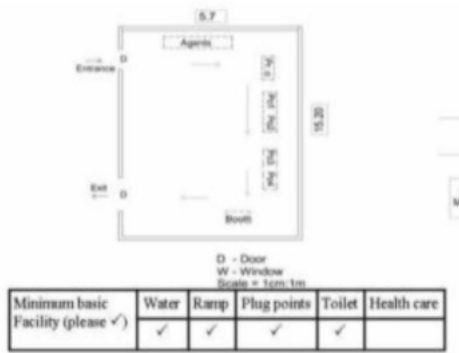

Google Map View

Polling Station Building Front View

Elevation

Polling Station Front View

Elevation

Cad View

Key MAP View

1 பெயர் : சரஸ்வதி அம்மாள் கணவர் பெயர்: துரைசாமி வீட்டு எண் : 1 வயது : 76 பாலினம் : பெண் Photo is available	SWZ0491167	2 பெயர் : வீரய்யா தந்தை பெயர்: அய்யாவு வீட்டு எண் : 1 வயது : 65 பாலினம் : ஆண் Photo is available	SWZ0338152	3 பெயர் : பவானி கணவர் பெயர்: மோகன் தாஸ் வீட்டு எண் : 1 வயது : 53 பாலினம் : பெண் Photo is available	SWZ1599117
4 பெயர் : அர்சனா தேவி கணவர் பெயர்: பால்பாண்டியன் வீட்டு எண் : 1 வயது : 37 பாலினம் : பெண் Photo is available	SWZ0648162	5 பெயர் : விஜோ தந்தை பெயர்: நாராயணன் வீட்டு எண் : 1 வயது : 35 பாலினம் : ஆண் Photo is available	SWZ1541846	6 பெயர் : திவாகர் தந்தை பெயர்: சிவராமன் வீட்டு எண் : 01 வயது : 31 பாலினம் : ஆண் Photo is available	SWZ2248052
7 பெயர் : சீனிவாசன் தந்தை பெயர்: பாலகிருஷ்ணன் வீட்டு எண் : 2 வயது : 54 பாலினம் : ஆண் Photo is available	SWZ0831271	8 பெயர் : கீதாராணி கணவர் பெயர்: சீனிவாசன் வீட்டு எண் : 2-3999 வயது : 45 பாலினம் : பெண் Photo is available	SWZ0831511	9 பெயர் : வளர்மதி தந்தை பெயர்: சீனிவாசம் வீட்டு எண் : 2/3999 வயது : 24 பாலினம் : ஆண் Photo is available	SWZ2405975
10 பெயர் : வீரமணி தந்தை பெயர்: மாதவன் வீட்டு எண் : 2B-4003 வயது : 43 பாலினம் : ஆண் Photo is available	SWZ0706317	11 பெயர் : தனலெட்சுமி கணவர் பெயர்: அரங்கசாமி வீட்டு எண் : 2B-4003 வயது : 42 பாலினம் : பெண் Photo is available	SWZ0706507	12 பெயர் : ராஜேஸ்வரி கணவர் பெயர்: வீரமணி வீட்டு எண் : 2B-4003 வயது : 39 பாலினம் : பெண் Photo is available	SWZ0706606
13 பெயர் : அஸ்கர்அலி தந்தை பெயர்: செளகத்அலி வீட்டு எண் : 3 வயது : 64 பாலினம் : ஆண் Photo is available	GKS1290642	14 பெயர் : பதருனிசா கணவர் பெயர்: அஸ்கர்அலி வீட்டு எண் : 3 வயது : 59 பாலினம் : பெண் Photo is available	GKS1290659	15 பெயர் : சரண்யா கணவர் பெயர்: மகேஷ்குமார் வீட்டு எண் : 3 வயது : 35 பாலினம் : பெண் Photo is available	SWZ1262302
16 பெயர் : ஹரிஹரன் தந்தை பெயர்: பழனிச்சாமி வீட்டு எண் : 3 வயது : 32 பாலினம் : ஆண் Photo is available	SWZ0831255	17 பெயர் : சங்கர் தந்தை பெயர்: சுப்ரமணியன் வீட்டு எண் : 4 வயது : 70 பாலினம் : ஆண் Photo is available	SWZ0831404	18 பெயர் : கற்பகவள்ளி கணவர் பெயர்: வெள்ளைச்சாமி வீட்டு எண் : 4 வயது : 57 பாலினம் : பெண் Photo is available	SWZ1942028
19 பெயர் : நாகராஜன் தந்தை பெயர்: சுப்பையா வீட்டு எண் : 4 வயது : 53 பாலினம் : ஆண் Photo is available	SWZ2442747	20 பெயர் : புஷ்பலதா தந்தை பெயர்: சங்கர் வீட்டு எண் : 4 வயது : 41 பாலினம் : பெண் Photo is available	GKS2368512	21 பெயர் : சாந்தி தந்தை பெயர்: சங்கர் வீட்டு எண் : 4 வயது : 40 பாலினம் : பெண் Photo is available	GKS2368561
22 பெயர் : மணிகண்டன் தந்தை பெயர்: சங்கர் வீட்டு எண் : 4 வயது : 36 பாலினம் : ஆண் Photo is available	SWZ0832147	23 பெயர் : கணேசன் தந்தை பெயர்: வைத்தியலிங்கம் வீட்டு எண் : 4-3557 வயது : 55 பாலினம் : ஆண் Photo is available	SWZ0706952	24 பெயர் : சுப்புலெட்சுமி கணவர் பெயர்: சீனியாப்பிள்ளை வீட்டு எண் : 5 வயது : 56 பாலினம் : பெண் Photo is available	SWZ1599174
25 பெயர் : கார்த்திக் தந்தை பெயர்: கோவிந்தராஜ் வீட்டு எண் : 5 வயது : 32 பாலினம் : ஆண் Photo is available	SWZ1146976	26 பெயர் : ஆனந்த் தந்தை பெயர்: பிரபாகரன் வீட்டு எண் : 5 வயது : 26 பாலினம் : ஆண் Photo is available	SWZ2585230	27 பெயர் : தீப் லக்ஷ்மி கணவர் பெயர்: ஹரிஹரன் வீட்டு எண் : 5 வயது : 22 பாலினம் : பெண் Photo is available	SWZ2470953
28 பெயர் : லக்ஷ்மி வீரா கணவர் பெயர்: ஆனந்த் வீட்டு எண் : 5/3435 வயது : 24 பாலினம் : பெண் Photo is available	SWZ2541704	29 பெயர் : ஆயிஷாபானு கணவர் பெயர்: குலாம் தஸ்தகீர் வீட்டு எண் : 6 வயது : 56 பாலினம் : பெண் Photo is available	SWZ0832469	30 பெயர் : சுல்தான் பகுருதீன் அஹமது தந்தை பெயர்: குலாம் தஸ்தகீர் வீட்டு எண் : 6 வயது : 36 பாலினம் : ஆண் Photo is available	SWZ0831693