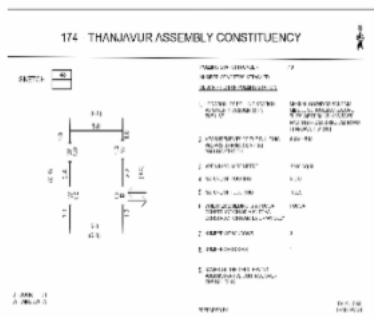

Google Map View

Polling Station Building Front View

Elevation

Polling Station Front View

Elevation

Cad View

Key MAP View

சட்டமன்றத் தொகுதியின் எண் மற்றும் பெயர் : 174-தஞ்சாவூர்
பிரிவு எண் மற்றும் பெயர் 1-தஞ்சாவூர் (மா), பெரியகுரும்பை தெரு வார்டு-14