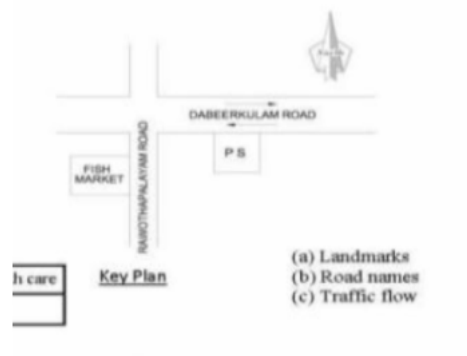

Google Map View

Polling Station Building Front View

Elevation

Polling Station Front View

Elevation

Cad View

Key MAP View

சட்டமன்றத் தொகுதியின் எண் மற்றும் பெயர் : 174-தஞ்சாவூர்
பிரிவு எண் மற்றும் பெயர் 1-தஞ்சாவூர் (மா), பெரியகுரும்பை தெரு வார்டு-14