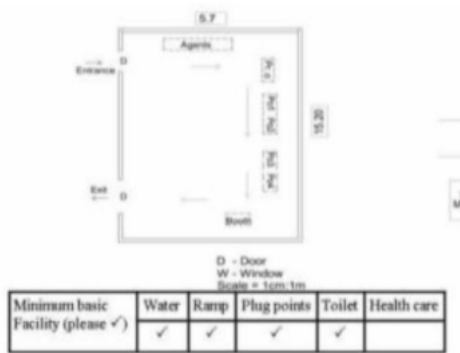

Google Map View

Polling Station Building Front View

Elevation

Polling Station Front View

Elevation

Cad View

Key MAP View

1 பெயர் : மேனகா தந்தை பெயர்: செல்வம் வீட்டு எண் : 0 வயது : 20 பாலினம் : பெண் Photo is available	SWZ2645562	2 பெயர் : கிட்டு தந்தை பெயர்: பழனியப்பன் வீட்டு எண் : 1 வயது : 54 பாலினம் : ஆண் Photo is available	SWZ1710102	3 பெயர் : விஜயராணி கணவர் பெயர்: அன்பழகன் வீட்டு எண் : 1 வயது : 47 பாலினம் : பெண் Photo is available	SWZ1476159
4 பெயர் : காமாட்சி கணவர் பெயர்: கிட்டு வீட்டு எண் : 1 வயது : 47 பாலினம் : பெண் Photo is available	SWZ1710169	5 பெயர் : வினோத் தந்தை பெயர்: ஜோதி பாண்டியன் வீட்டு எண் : 1 வயது : 37 பாலினம் : ஆண் Photo is available	SWZ0834366	6 பெயர் : நுஸ்ரத் சுல்தானா தந்தை பெயர்: முஹம்மது யாசீன் வீட்டு எண் : 1-121 வயது : 29 பாலினம் : பெண் Photo is available	SWZ1541929
7 பெயர் : அஞ்சுஅம்மால் தந்தை பெயர்: ராஜகுமார் வீட்டு எண் : 2 வயது : 68 பாலினம் : பெண் Photo is available	SWZ1262815	8 பெயர் : ஜீனா பீவி கணவர் பெயர்: அகமது பாட்ஷா வீட்டு எண் : 2 வயது : 64 பாலினம் : பெண் Photo is available	SWZ1147354	9 பெயர் : பால் பாண்டி தந்தை பெயர்: கணபதி வீட்டு எண் : 2 வயது : 49 பாலினம் : ஆண் Photo is available	SWZ0495507
10 பெயர் : சலாமதுல்லா தந்தை பெயர்: அகமது பாட்ஷா வீட்டு எண் : 2 வயது : 47 பாலினம் : ஆண் Photo is available	SWZ1147529	11 பெயர் : கௌசல்யா கணவர் பெயர்: ஞானமுத்து வீட்டு எண் : 2 வயது : 30 பாலினம் : பெண் Photo is available	SWZ1262963	12 பெயர் : தஹீன் பர்வீன் கணவர் பெயர்: சலாமதுல்லா வீட்டு எண் : 2B வயது : 35 பாலினம் : பெண் Photo is available	SWZ1147610
13 பெயர் : ஜோசமுத்து மு தந்தை பெயர்: முனியசாமி வீட்டு எண் : 2, சாலைக்கார தெரு, வயது : 20 பாலினம் : ஆண் Photo is available	SWZ2674059	14 பெயர் : ஆரோக்கியநாதன் தந்தை பெயர்: மார்ச் வீட்டு எண் : 3 வயது : 47 பாலினம் : ஆண் Photo is available	SWZ0834002	15 பெயர் : சையத் பாஷா தந்தை பெயர்: சையத் ஜானி வீட்டு எண் : 3 வயது : 42 பாலினம் : ஆண் Photo is available	SWZ1120476
16 பெயர் : சம்சாத் பேகம் கணவர் பெயர்: சையத் பாஷா வீட்டு எண் : 3 வயது : 40 பாலினம் : பெண் Photo is available	SWZ1120468	17 பெயர் : மாதவி கணவர் பெயர்: தங்கவேல் வீட்டு எண் : 3 வயது : 40 பாலினம் : பெண் Photo is available	SWZ1476225	18 பெயர் : உஷா கணவர் பெயர்: ராஜமாணிக்கம் வீட்டு எண் : 3 வயது : 33 பாலினம் : பெண் Photo is available	SWZ1476241
19 பெயர் : புகழேந்தி தந்தை பெயர்: நாகராஜன் வீட்டு எண் : 3 வயது : 33 பாலினம் : ஆண் Photo is available	SWZ1476175	20 பெயர் : நந்தினி கணவர் பெயர்: ஐயப்பன் வீட்டு எண் : 3 வயது : 32 பாலினம் : பெண் Photo is available	SWZ1476183	21 பெயர் : வினோத்குமாடர் தந்தை பெயர்: செளந்தர் ராஜன் வீட்டு எண் : 3 வயது : 29 பாலினம் : ஆண் Photo is available	SWZ1476167
22 பெயர் : பிரியதர்ஷினி தந்தை பெயர்: வீரகுமார் வீட்டு எண் : 3/3 வயது : 22 பாலினம் : பெண் Photo is available	SWZ2514917	23 பெயர் : பொன்னுசெல்வி தந்தை பெயர்: கருப்பசாமி வீட்டு எண் : 3/1726 வயது : 27 பாலினம் : பெண் Photo is available	SWZ1634195	24 பெயர் : ஹாஜாமைதின் தந்தை பெயர்: நூர்முகமது வீட்டு எண் : 3/4040 வயது : 39 பாலினம் : ஆண் Photo is available	SWZ2426351
25 பெயர் : மஹபூப் பீவி ஹாஜா மைதீன் கணவர் பெயர்: ஹாஜா மைதீன் வீட்டு எண் : 3/4040 வயது : 30 பாலினம் : பெண் Photo is available	SWZ1846690	26 பெயர் : திவாகர் கலியமுர்த்தி தந்தை பெயர்: கலியமுர்த்தி மாணிக்கம் வீட்டு எண் : 3/4040 வயது : 20 பாலினம் : ஆண் Photo is available	SWZ2619591	27 பெயர் : பாலசுப்பிரமணியன் தந்தை பெயர்: சிதம்பரம் வீட்டு எண் : 4 வயது : 28 பாலினம் : ஆண் Photo is available	SWZ1476233
28 பெயர் : பைஜிநிசா தந்தை பெயர்: சபீர் ஹுசைன் வீட்டு எண் : 4/133 வயது : 30 பாலினம் : பெண் Photo is available	SWZ2396414	# 29 பெயர் : முகமது அப்துல் ரஹ்மான் தந்தை பெயர்: அப்துல் ரகுமான் வீட்டு எண் : 4D வயது : 31 பாலினம் : ஆண் Photo is available	SWZ1147321	30 பெயர் : விமலா தேவி கணவர் பெயர்: சுப்பையா வீட்டு எண் : 5A வயது : 75 பாலினம் : பெண் Photo is available	SWZ1574425