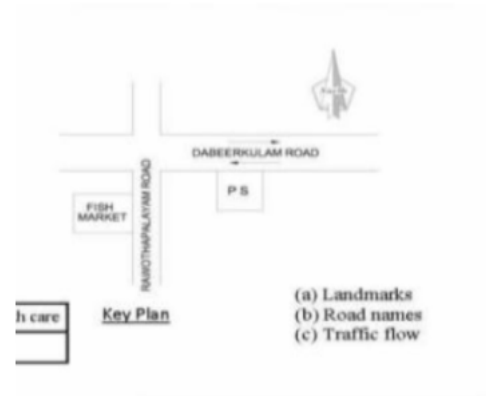

Key MAP View