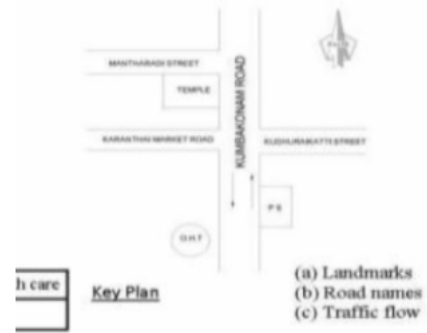

கையொப்பம்

Nazri Naksha

Google Map View

Polling Station Building Front View

Polling Station Front View

Cad View

Key MAP View

சட்டமன்றத் தொகுதியின் எண் மற்றும் பெயர் : 174-தஞ்சாவூர்
பிரிவு எண் மற்றும் பெயர் : 1-தஞ்சாவூர் (மா), நீத்துக்காரத்தெரு வார்டு-3