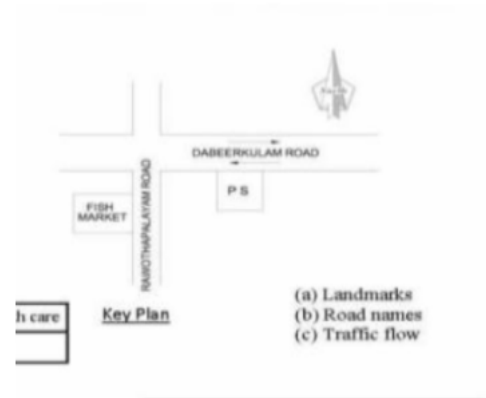

Key MAP View