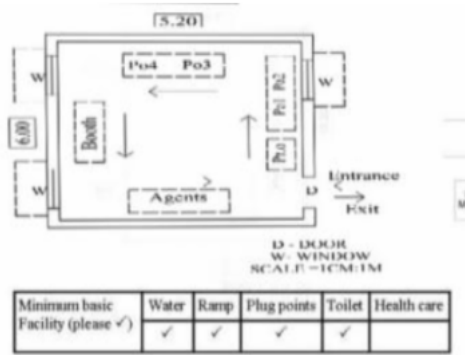

**Google Map View**

**Polling Station Building Front View**

(A) CAD Drawing

**Polling Station Front View**

(A) CAD Drawing

**Cad View**

**Key MAP View**

1 பெயர் : யோகேஷ் தந்தை பெயர் : வீரகுமார் வீட்டு எண் : 00 வயது : 25 பாலினம் : ஆண் Photo is available	SWZ1749803	2 பெயர் : மாதவன் தந்தை பெயர் : மாரியமல வீட்டு எண் : 1 வயது : 26 பாலினம் : ஆண் Photo is available	SWZ2384964	3 பெயர் : அமினம்மாள் கணவர் பெயர் : ஹாஜாமொய்தீன் வீட்டு எண் : 1/85ஸி வயது : 45 பாலினம் : பெண் Photo is available	GKS3541331
4 பெயர் : ரிஹானா ஜாஸ்மின் தந்தை பெயர் : ஹாஜாமைதீன் வீட்டு எண் : 1/85ஸி வயது : 21 பாலினம் : பெண் Photo is available	SWZ2553022	5 பெயர் : நந்தினி தந்தை பெயர் : துரை வீட்டு எண் : 2/41பி21/ வயது : 27 பாலினம் : பெண் Photo is available	SWZ1676303	6 பெயர் : தமிழரசி கணவர் பெயர் : நாடிமுத்து வீட்டு எண் : 8 வயது : 62 பாலினம் : பெண் Photo is available	GKS1310192
7 பெயர் : கஜலெட்சுமி தந்தை பெயர் : விஷ்ணுராமன் வீட்டு எண் : 11 வயது : 29 பாலினம் : பெண் Photo is available	SWZ2518843	8 பெயர் : விஜய் தந்தை பெயர் : ரவி வீட்டு எண் : 11/21 வயது : 27 பாலினம் : ஆண் Photo is available	SWZ1674043	9 பெயர் : திவ்யா தந்தை பெயர் : பிரபு வீட்டு எண் : 11/24 வயது : 25 பாலினம் : பெண் Photo is available	SWZ1710094
10 பெயர் : ஹேமா ஹரிணி தந்தை பெயர் : விஜயகுமார் வீட்டு எண் : 12/4040 வயது : 21 பாலினம் : பெண் Photo is available	SWZ2523934	11 பெயர் : செல்வகுமார் தந்தை பெயர் : சுப்பிரமணியன் வீட்டு எண் : 14 வயது : 71 பாலினம் : ஆண் Photo is available	SWZ1937630	12 பெயர் : சுரேஷ் தந்தை பெயர் : செல்வகுமார் வீட்டு எண் : 14 வயது : 43 பாலினம் : ஆண் Photo is available	GKS1091594
13 பெயர் : வினோத் தந்தை பெயர் : பாபு வீட்டு எண் : 14/1294 வயது : 41 பாலினம் : ஆண் Photo is available	SWZ1676238	14 பெயர் : சத்தியமூர்த்தி தந்தை பெயர் : சிவசங்கரன் வீட்டு எண் : 15 வயது : 60 பாலினம் : ஆண் Photo is available	SWZ1947464	15 பெயர் : விமலா கணவர் பெயர் : சங்கரபாண்டியன் வீட்டு எண் : 15 வயது : 51 பாலினம் : பெண் Photo is available	SWZ1052810
16 பெயர் : ராமலெட்சுமி கணவர் பெயர் : சத்தியமூர்த்தி வீட்டு எண் : 15 வயது : 43 பாலினம் : பெண் Photo is available	SWZ1052869	17 பெயர் : சாருமதி தந்தை பெயர் : சங்கரபாண்டியன் வீட்டு எண் : 15,மன்மதன் தெரு வயது : 21 பாலினம் : பெண் Photo is available	SWZ2581700	18 பெயர் : பேச்சியம்மாள் கணவர் பெயர் : சிவசங்கரன் வீட்டு எண் : 17 வயது : 55 பாலினம் : பெண் Photo is available	SWZ1937655
19 பெயர் : ராஜலெட்சுமி தந்தை பெயர் : கேசவராஜன் வீட்டு எண் : 26 வயது : 31 பாலினம் : பெண் Photo is available	SWZ2558823	20 பெயர் : யோகராஜ் தந்தை பெயர் : தேசிங்குராஜா வீட்டு எண் : 26 வயது : 29 பாலினம் : ஆண் Photo is available	SWZ2577575	21 பெயர் : அபுபக்கர் தந்தை பெயர் : ராஜ் முஹமத் வீட்டு எண் : 33 வயது : 24 பாலினம் : ஆண் Photo is available	SWZ2249423
22 பெயர் : பாலகுரு தந்தை பெயர் : சுவாமிநாதன் வீட்டு எண் : 40/2 வயது : 23 பாலினம் : ஆண் Photo is available	SWZ2518850	23 பெயர் : சங்கர் தந்தை பெயர் : சிவசங்கரன் வீட்டு எண் : 40/40 வயது : 63 பாலினம் : ஆண் Photo is available	SWZ1947456	24 பெயர் : அமுதா கணவர் பெயர் : சங்கர் வீட்டு எண் : 40/40 வயது : 57 பாலினம் : பெண் Photo is available	SWZ1947472
25 பெயர் : சங்கரபாண்டியன் தந்தை பெயர் : சிவசங்கரன் வீட்டு எண் : 40/40 வயது : 52 பாலினம் : ஆண் Photo is available	SWZ1947480	26 பெயர் : சண்முகபிரியா தந்தை பெயர் : சங்கர் வீட்டு எண் : 40/40 வயது : 36 பாலினம் : பெண் Photo is available	SWZ0018119	27 பெயர் : மாரீஸ்வரி கணவர் பெயர் : பாலா சுப்பிரமணி வீட்டு எண் : 40/40 வயது : 32 பாலினம் : பெண் Photo is available	SWZ2392975
28 பெயர் : பாலகிருஷ்ணன் தந்தை பெயர் : வேலு வீட்டு எண் : 47 வயது : 46 பாலினம் : ஆண் Photo is available	SWZ0257766	29 பெயர் : வீரையன் வீரூ இதரர் பெயர் : மஞ்சளா மனைவி வீட்டு எண் : 52 வயது : 80 பாலினம் : ஆண் Photo is available	SWZ1847854	30 பெயர் : ரேவதி கணவர் பெயர் : சேவகப் பெருமாள் வீட்டு எண் : 55 வயது : 59 பாலினம் : பெண் Photo is available	SWZ1691898