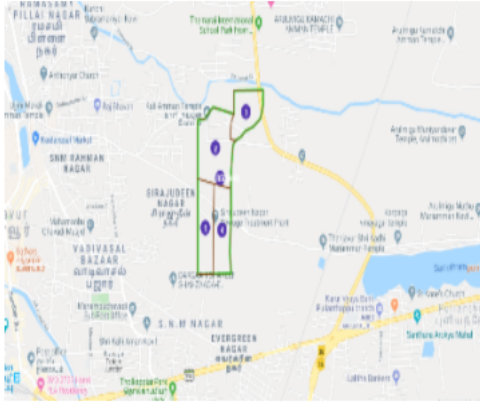

Nazri Naksha