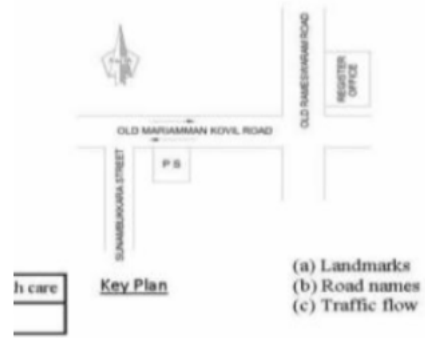

Key MAP View