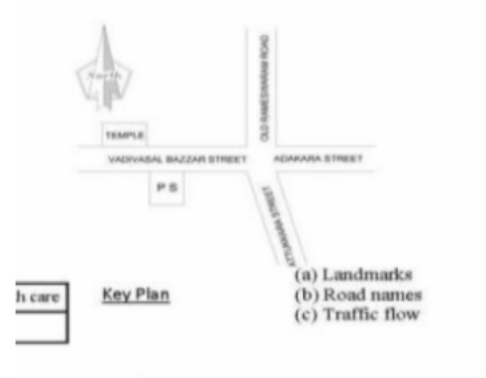

Elevation

Polling Station Front View

Elevation

Cad View

Key MAP View

சட்டமன்றத் தொகுதியின் எண் மற்றும் பெயர் : 174-தஞ்சாவூர்
பிரிவு எண் மற்றும் பெயர் 1-தஞ்சாவூர் (மா), பெரிய அரிசிக்காரத் தெரு வார்டு-28

 பாகம் எண் : 58