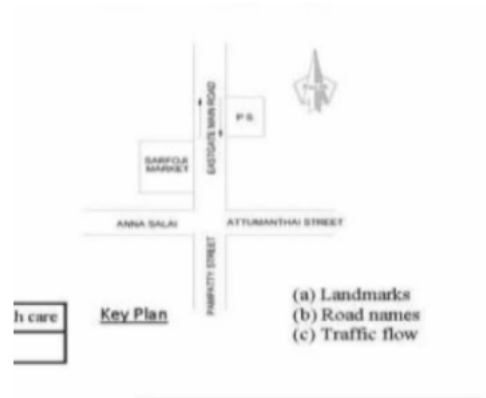

Google Map View

Polling Station Building Front View

Polling Station Front View

Cad View

Key MAP View

சட்டமன்றத் தொகுதியின் எண் மற்றும் பெயர் : 174-தஞ்சாவூர்  
பிரிவு எண் மற்றும் பெயர் 1-தஞ்சாவூர் (மா), ஆட்டுமந்தை முஸ்லீம் தெரு வார்டு-12