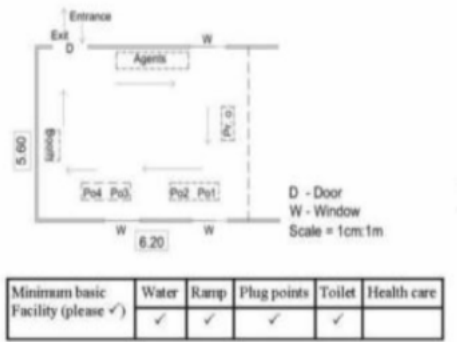

Google Map View

Polling Station Building Front View

Polling Station Front View

Cad View

Key MAP View

சட்டமன்றத் தொகுதியின் எண் மற்றும் பெயர் : 174-தஞ்சாவூர்  
பிரிவு எண் மற்றும் பெயர் 1-தஞ்சாவூர் (மா), ஆட்டுமந்தை முஸ்லீம் தெரு வார்டு-12