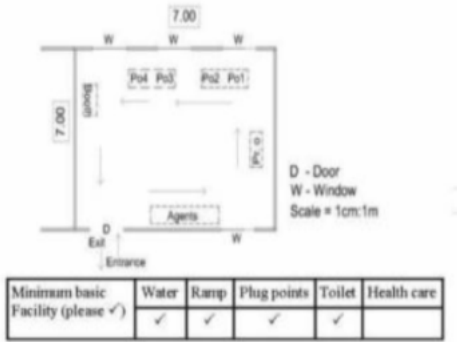

Google Map View

Polling Station Building Front View

Polling Station Front View

Cad View

Key MAP View

1 பெயர் : மைதீன் தந்தை பெயர் : அப்துல் ரஹ்மான் வீட்டு எண் : 1 வயது : 90 பாலினம் : ஆண் Photo is available	SWZ0500272	2 பெயர் : ஷாகினாபேகம் கணவர் பெயர் : அக்பர்பாஷா வீட்டு எண் : 1 வயது : 79 பாலினம் : பெண் Photo is available	SWZ1957703	3 பெயர் : ரம்ஜான் பேகம் கணவர் பெயர் : முபாரக் சேட் வீட்டு எண் : 1 வயது : 63 பாலினம் : பெண் Photo is available	SWZ0314526
4 பெயர் : காஜிராபேகம் கணவர் பெயர் : ஷாஜகான் வீட்டு எண் : 1 வயது : 49 பாலினம் : பெண் Photo is available	SWZ0314492	5 பெயர் : குல்முசுமது தந்தை பெயர் : அப்துல் கபூர் வீட்டு எண் : 1 வயது : 49 பாலினம் : ஆண் Photo is available	SWZ0845420	#2 6 பெயர் : ஹபீப் கனி குல்முசுமது கணவர் பெயர் : குல்முசுமது வீட்டு எண் : 1 வயது : 48 பாலினம் : பெண் Photo is available	SWZ0844787
7 பெயர் : சுல்தான்மைதீன்பாட்சா தந்தை பெயர் : அக்பர்பாட்சா வீட்டு எண் : 1 வயது : 48 பாலினம் : ஆண் Photo is available	GKS3296316	8 பெயர் : கமாலதீன் தந்தை பெயர் : முகமது யூசுப் வீட்டு எண் : 1 வயது : 48 பாலினம் : ஆண் Photo is available	SWZ0500264	9 பெயர் : சாகுல் ஹமீது தந்தை பெயர் : ரசீத் கான் வீட்டு எண் : 1 வயது : 42 பாலினம் : ஆண் Photo is available	SWZ0845479
10 பெயர் : ஜாபர் சாதிக் தந்தை பெயர் : ஹாஜாமைதீன் வீட்டு எண் : 1 வயது : 38 பாலினம் : ஆண் Photo is available	SWZ2508661	11 பெயர் : புரோஸ்கான் தந்தை பெயர் : முபாரக் சேட் வீட்டு எண் : 1 வயது : 36 பாலினம் : ஆண் Photo is available	SWZ0314534	12 பெயர் : ரியாஸ்கான் தந்தை பெயர் : முபாரக் சேட் வீட்டு எண் : 1 வயது : 35 பாலினம் : ஆண் Photo is available	SWZ0314542
13 பெயர் : ஷர்மிளா பானு தந்தை பெயர் : ஹாஜா மைதீன் வீட்டு எண் : 1 வயது : 32 பாலினம் : பெண் Photo is available	SWZ1056340	14 பெயர் : பர்ஜனாஷா கணவர் பெயர் : சாதிக் பாட்சா வீட்டு எண் : 1 வயது : 30 பாலினம் : பெண் Photo is available	SWZ2436343	15 பெயர் : மொய்தீன் பாட்சா தந்தை பெயர் : அக்பர் பாட்சா வீட்டு எண் : 1-1452 வயது : 54 பாலினம் : ஆண் Photo is available	GKS1076074
16 பெயர் : முஹமத் ஷபீர் ஃபாத்திமாபீவி தாயின் பெயர் : பாத்திமா பீவி வீட்டு எண் : 3/145 வயது : 39 பாலினம் : ஆண் Photo is available	SWZ0651083	17 பெயர் : முகமதுபாருக் தந்தை பெயர் : அப்துல்சலாம் வீட்டு எண் : 4 வயது : 80 பாலினம் : ஆண் Photo is available	GKS1293885	18 பெயர் : ஷகனாஸ்பேகம் கணவர் பெயர் : முகமதுபாருக் வீட்டு எண் : 4 வயது : 67 பாலினம் : பெண் Photo is available	SWZ1957729
19 பெயர் : அப்துல்உன்னிசா தந்தை பெயர் : சுல்தான்ஷரிப் வீட்டு எண் : 4-1452 வயது : 37 பாலினம் : பெண் Photo is available	GKS3549193	20 பெயர் : சிவக்குமார் தந்தை பெயர் : சாமிநாதன் வீட்டு எண் : 5 வயது : 50 பாலினம் : ஆண் Photo is available	SWZ1957745	21 பெயர் : அல்பைஜீல் தந்தை பெயர் : சிராஜுதின் வீட்டு எண் : 5 வயது : 36 பாலினம் : ஆண் Photo is available	GKS3548617
22 பெயர் : கைருன்னிசா கணவர் பெயர் : முகமதுஅலி வீட்டு எண் : 5-185 வயது : 55 பாலினம் : பெண் Photo is available	GKS3548815	23 பெயர் : ரஷிதான் தந்தை பெயர் : அப்துல் காதர் வீட்டு எண் : 5/185 வயது : 52 பாலினம் : ஆண் Photo is available	SWZ2467645	24 பெயர் : ஆசாபானு தந்தை பெயர் : முகமதுஅலி வீட்டு எண் : 5-185 வயது : 40 பாலினம் : பெண் Photo is available	GKS3548781
25 பெயர் : சுப்ரமணியன் தந்தை பெயர் : சாமிநாதன் வீட்டு எண் : 5/1580 வயது : 55 பாலினம் : ஆண் Photo is available	GKS3516507	26 பெயர் : கலையரசி கணவர் பெயர் : சுப்ரமணியன் வீட்டு எண் : 5/1580 வயது : 52 பாலினம் : பெண் Photo is available	GKS3516499	27 பெயர் : கவிதா தந்தை பெயர் : கந்தசாமி வீட்டு எண் : 5/1580 வயது : 34 பாலினம் : பெண் Photo is available	SWZ1156835
28 பெயர் : கார்த்திக் தந்தை பெயர் : சுப்ரமணியன் வீட்டு எண் : 5/1580 வயது : 34 பாலினம் : ஆண் Photo is available	SWZ0706226	29 பெயர் : மன்கூர் நாச்சியா கணவர் பெயர் : அப்துல்சாஹீத் வீட்டு எண் : 5A வயது : 67 பாலினம் : பெண் Photo is available	SWZ1957752	30 பெயர் : ஜமால் தந்தை பெயர் : அப்துல்காதர் வீட்டு எண் : 5B வயது : 55 பாலினம் : ஆண் Photo is available	GKS1651405