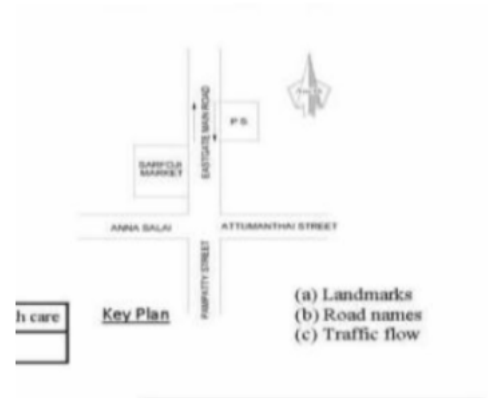

Key MAP View