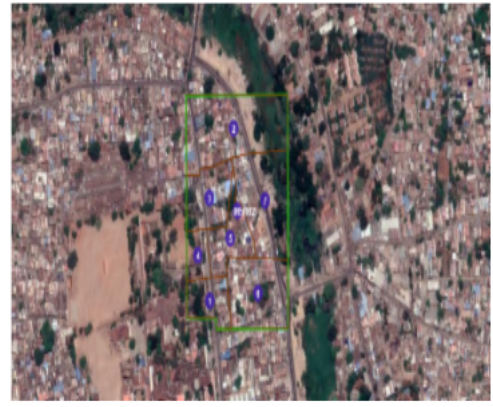

Google Map View

Polling Station Building Front View

Elevation

Polling Station Front View

Elevation

Cad View

Key MAP View

சட்டமன்றத் தொகுதியின் எண் மற்றும் பெயர் : 174-தஞ்சாவூர்
பிரிவு எண் மற்றும் பெயர் 1-தஞ்சாவூர் (மா), தகடராவ் அப்பா சந்து வார்டு-15