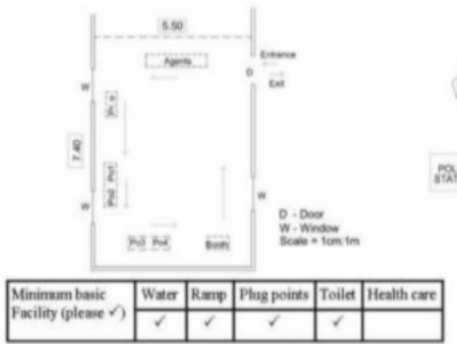

Google Map View

Polling Station Building Front View

Elevation

Polling Station Front View

Elevation

Cad View

Key MAP View

சட்டமன்றத் தொகுதியின் எண் மற்றும் பெயர் : 174-தஞ்சாவூர்
பிரிவு எண் மற்றும் பெயர் 1-தஞ்சாவூர் (மா), தகடராவ் அப்பா சந்து வார்டு-15