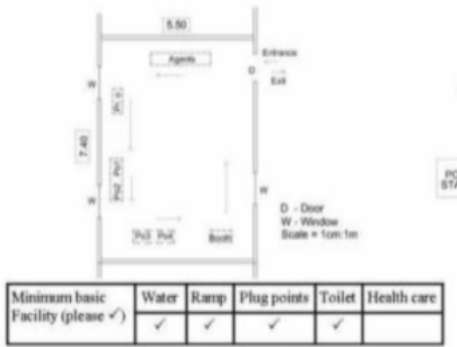

Google Map View

Polling Station Building Front View

Elevation

Polling Station Front View

Elevation

Cad View

Key MAP View

1 பெயர் : விக்கேஸ்வரன் தாயின் பெயர் : லெட்சுமி வீட்டு எண் : 1 வயது : 20 பாலினம் : ஆண்	SWZ2578730 Photo is available	2 பெயர் : பாரதிதாசன் தாயின் பெயர் : விஜி வீட்டு எண் : 4 வயது : 27 பாலினம் : ஆண்	SWZ1635259 Photo is available	3 பெயர் : சிவகாமி கணவர் பெயர் : சீவா வீட்டு எண் : 4-832 வயது : 35 பாலினம் : பெண்	SWZ0426544 Photo is available
4 பெயர் : கலியன் தந்தை பெயர் : அய்யிலு வீட்டு எண் : 5 வயது : 61 பாலினம் : ஆண்	SWZ1967868 Photo is available	5 பெயர் : அய்யனார் தந்தை பெயர் : ஐயிலு வீட்டு எண் : 5 வயது : 57 பாலினம் : ஆண்	SWZ1967876 Photo is available	6 பெயர் : செளந்தரி கணவர் பெயர் : கலியன் வீட்டு எண் : 5 வயது : 56 பாலினம் : பெண்	SWZ1967884 Photo is available
7 பெயர் : சித்ரா கணவர் பெயர் : அய்யனார் வீட்டு எண் : 5 வயது : 53 பாலினம் : பெண்	SWZ1967892 Photo is available	8 பெயர் : கோவிந்தராஜன் தந்தை பெயர் : கலியன் வீட்டு எண் : 5 வயது : 42 பாலினம் : ஆண்	GKS1661032 Photo is available	9 பெயர் : ஆனந்த் தந்தை பெயர் : கலியன் வீட்டு எண் : 5 வயது : 34 பாலினம் : ஆண்	SWZ0426460 Photo is available
10 பெயர் : சூர்யா கணவர் பெயர் : மொட்டையண்டி வீட்டு எண் : 05 வயது : 24 பாலினம் : பெண்	NNE2082477 Photo is available	11 பெயர் : நித்யா கணவர் பெயர் : பூமணி வீட்டு எண் : 5 வயது : 22 பாலினம் : பெண்	SWZ2519411 Photo is available	12 பெயர் : விஷ்வா தந்தை பெயர் : அய்யனார் வீட்டு எண் : 5/30 வயது : 22 பாலினம் : ஆண்	SWZ2520625 Photo is available
13 பெயர் : கார்த்திக் தந்தை பெயர் : கோவிந்தராஜ் வீட்டு எண் : 6 வயது : 29 பாலினம் : ஆண்	SWZ1601046 Photo is available	14 பெயர் : பலானி தந்தை பெயர் : கோவிந்தராஜ் வீட்டு எண் : 6 வயது : 26 பாலினம் : பெண்	SWZ2240497 Photo is available	15 பெயர் : விமலா தந்தை பெயர் : மாசிலாமணி வீட்டு எண் : 7-77 வயது : 35 பாலினம் : பெண்	SWZ0426494 Photo is available
16 பெயர் : அசோக்குமார் தந்தை பெயர் : கணேஷ் வீட்டு எண் : 9 வயது : 39 பாலினம் : ஆண்	SWZ0652354 Photo is available	17 பெயர் : ராமு கணவர் பெயர் : சக்கரவர்த்தி வீட்டு எண் : 12 வயது : 25 பாலினம் : பெண்	SWZ2335230 Photo is available	18 பெயர் : ஜெயா கொடி கணவர் பெயர் : வல்லையன் வீட்டு எண் : 12/50 வயது : 52 பாலினம் : பெண்	SWZ2401131 Photo is available
19 பெயர் : காந்திமதி கணவர் பெயர் : வீரமணி வீட்டு எண் : 14 வயது : 58 பாலினம் : பெண்	SWZ1967900 Photo is available	20 பெயர் : கோவிந்தம்மாள் கணவர் பெயர் : கணேசன் வீட்டு எண் : 14 வயது : 58 பாலினம் : பெண்	SWZ1967918 Photo is available	21 பெயர் : ராமசாமி தந்தை பெயர் : மாரி வீட்டு எண் : 14 வயது : 56 பாலினம் : ஆண்	GKS2373652 Photo is available
22 பெயர் : ராஜேஸ்வரி கணவர் பெயர் : ராமசாமி வீட்டு எண் : 14 வயது : 53 பாலினம் : பெண்	GKS2371912 Photo is available	23 பெயர் : கார்த்தி தந்தை பெயர் : மணி வீட்டு எண் : 14 வயது : 36 பாலினம் : ஆண்	SWZ0203778 Photo is available	24 பெயர் : சரவணன் தந்தை பெயர் : கலியபெருமான் வீட்டு எண் : 14ஜீ வயது : 30 பாலினம் : ஆண்	SWZ2526333 Photo is available
25 பெயர் : நிர்மலா கணவர் பெயர் : அய்யனார் வீட்டு எண் : 15 வயது : 30 பாலினம் : பெண்	SWZ1154640 Photo is available	26 பெயர் : தனலெட்சுமி கணவர் பெயர் : குமரேசன் வீட்டு எண் : 16 வயது : 66 பாலினம் : பெண்	SWZ1967942 Photo is available	#2 27 பெயர் : கு. தண்டபாணி தந்தை பெயர் : குமரேசன் வீட்டு எண் : 16 வயது : 50 பாலினம் : ஆண்	SWZ1967959 Photo is available
28 பெயர் : சரவணன் தந்தை பெயர் : குமரேசன் வீட்டு எண் : 16 வயது : 44 பாலினம் : ஆண்	GKS1661008 Photo is available	29 பெயர் : விக்கோரியா கணவர் பெயர் : தண்டபாணி வீட்டு எண் : 16 வயது : 43 பாலினம் : பெண்	GKS3328028 Photo is available	30 பெயர் : வாசுதேவன் தந்தை பெயர் : குமரேசன் வீட்டு எண் : 16 வயது : 42 பாலினம் : ஆண்	GKS1661016 Photo is available