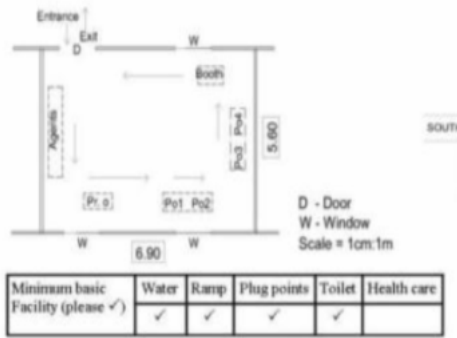

Google Map View

Polling Station Building Front View

Polling Station Front View

Cad View

Key MAP View

<p>1</p> <p>பெயர் : லெட்சுமி பிரயக் தந்தை பெயர்: தர்மராஜ் வீட்டு எண் : 2 வயது : 30 பாலினம் : பெண்</p> <p>Photo is available</p>	SWZ1481852	<p>2</p> <p>பெயர் : விஷால் தந்தை பெயர்: லோகநாதன் வீட்டு எண் : 3/25 வயது : 26 பாலினம் : ஆண்</p> <p>Photo is available</p>	SWZ2336956	<p>3</p> <p>பெயர் : சீனிவாசன் தந்தை பெயர்: வீட்டு எண் : 8-25 வயது : 65 பாலினம் : ஆண்</p> <p>Photo is available</p>	GKS1221324
<p>4</p> <p>பெயர் : கி ஜானகி கணவர் பெயர்: வி கிருஷ்ணகுமார் வீட்டு எண் : 10-2148 வயது : 42 பாலினம் : பெண்</p> <p>Photo is available</p>	SWZ2667079	<p>5</p> <p>பெயர் : லெட்சுமி கணவர் பெயர்: சீனிவாசன் வீட்டு எண் : 12 வயது : 57 பாலினம் : பெண்</p> <p>Photo is available</p>	SWZ1269505	<p>6</p> <p>பெயர் : கண்ணன் தந்தை பெயர்: செளந்தராஜன் வீட்டு எண் : 14-988 வயது : 61 பாலினம் : ஆண்</p> <p>Photo is available</p>	SWZ0783571
<p>7</p> <p>பெயர் : சாவித்திரி கணவர் பெயர்: செளந்தராஜன் வீட்டு எண் : 14-988 வயது : 52 பாலினம் : பெண்</p> <p>Photo is available</p>	SWZ0783563	<p>8</p> <p>பெயர் : தனபாக்கியம் கணவர் பெயர்: பார்த்தீபன் வீட்டு எண் : 14-988 வயது : 50 பாலினம் : பெண்</p> <p>Photo is available</p>	SWZ0783555	<p>9</p> <p>பெயர் : லதா கணவர் பெயர்: செளந்தராஜன் வீட்டு எண் : 14-988 வயது : 45 பாலினம் : பெண்</p> <p>Photo is available</p>	SWZ0783548
<p>10</p> <p>பெயர் : பாஸ்கர் தந்தை பெயர்: ராஜகோபால ராஜூ வீட்டு எண் : 14-988 வயது : 34 பாலினம் : ஆண்</p> <p>Photo is available</p>	SWZ0783589	<p>11</p> <p>பெயர் : சின்னராஜ் தந்தை பெயர்: மாரியப்பன் வீட்டு எண் : 16A-874 வயது : 63 பாலினம் : ஆண்</p> <p>Photo is available</p>	GKS2375426	<p>12</p> <p>பெயர் : உஷா கணவர் பெயர்: வீட்டு எண் : 16A-874 வயது : 63 பாலினம் : பெண்</p> <p>Photo is available</p>	GKS1221043
<p>13</p> <p>பெயர் : பேபி கணவர் பெயர்: வீட்டு எண் : 16A-874 வயது : 61 பாலினம் : பெண்</p> <p>Photo is available</p>	GKS1221050	<p>14</p> <p>பெயர் : பார்தசாரதி தந்தை பெயர்: சின்னராஜ் வீட்டு எண் : 17-22 வயது : 34 பாலினம் : ஆண்</p> <p>Photo is available</p>	SWZ0505057	<p>15</p> <p>பெயர் : சங்கீதா கணவர் பெயர்: லோகநாதன் வீட்டு எண் : 17-A வயது : 48 பாலினம் : பெண்</p> <p>Photo is available</p>	GKS2393189
<p>16</p> <p>பெயர் : மணி தந்தை பெயர்: வீட்டு எண் : 18A வயது : 76 பாலினம் : ஆண்</p> <p>Photo is available</p>	SWZ1868538	<p>17</p> <p>பெயர் : ம ராஜாத்தி கணவர் பெயர்: மணி வீட்டு எண் : 18A வயது : 69 பாலினம் : பெண்</p> <p>Photo is available</p>	GKS2395036	<p>18</p> <p>பெயர் : லோகநாதன் தந்தை பெயர்: வீட்டு எண் : 18A வயது : 51 பாலினம் : ஆண்</p> <p>Photo is available</p>	SWZ1928035
<p>19</p> <p>பெயர் : சாம்பவதி கணவர் பெயர்: சந்திரசேகரன் வீட்டு எண் : 21-2 வயது : 73 பாலினம் : பெண்</p> <p>Photo is available</p>	GKS2384436	<p>20</p> <p>பெயர் : சந்திரா கணவர் பெயர்: செல்வராஜ் வீட்டு எண் : 21-2 வயது : 55 பாலினம் : பெண்</p> <p>Photo is available</p>	GKS3354495	<p>21</p> <p>பெயர் : அருள்செல்வி கணவர் பெயர்: இராமலிங்கம் வீட்டு எண் : 28 வயது : 84 பாலினம் : பெண்</p> <p>Photo is available</p>	GKS3354529
<p>22</p> <p>பெயர் : மகேஸ்வரன் தந்தை பெயர்: ஜெகதீசன் வீட்டு எண் : 78 வயது : 45 பாலினம் : ஆண்</p> <p>Photo is available</p>	SWZ1155647	<p>23</p> <p>பெயர் : தேவி கணவர் பெயர்: மகேஸ்வரன் வீட்டு எண் : 78 வயது : 33 பாலினம் : பெண்</p> <p>Photo is available</p>	SWZ1155654	<p>24</p> <p>பெயர் : நந்த குமார் தந்தை பெயர்: சந்திர சேகரன் வீட்டு எண் : 801 வயது : 32 பாலினம் : ஆண்</p> <p>Photo is available</p>	SWZ1460187
<p>25</p> <p>பெயர் : மகாலெட்சுமி தந்தை பெயர்: குருமூர்த்தி வீட்டு எண் : 910 வயது : 29 பாலினம் : பெண்</p> <p>Photo is available</p>	SWZ1358282	<p>26</p> <p>பெயர் : கார்த்திகேயன் தந்தை பெயர்: சின்னராஜ் வீட்டு எண் : 1725 வயது : 31 பாலினம் : ஆண்</p> <p>Photo is available</p>	SWZ1269497		