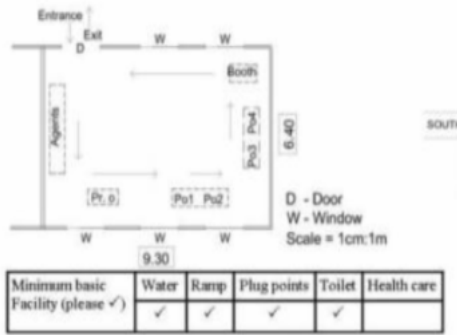

Google Map View

Polling Station Building Front View

Polling Station Front View

Cad View

Key MAP View

சட்டமன்றத் தொகுதியின் எண் மற்றும் பெயர் : 174-தஞ்சாவூர் பிரிவு எண் மற்றும் பெயர் 1-தஞ்சாவூர் (மா), கொத்தன் சந்து வார்டு-26