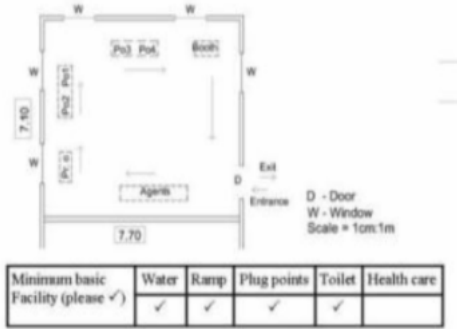

Google Map View

Polling Station Building Front View

Polling Station Front View

Cad View

Key MAP View

சட்டமன்றத் தொகுதியின் எண் மற்றும் பெயர் : 174-தஞ்சாவூர்
பிரிவு எண் மற்றும் பெயர் 1-தஞ்சாவூர் (மா), இந்திராணி அக்கா சந்து வார்டு-16