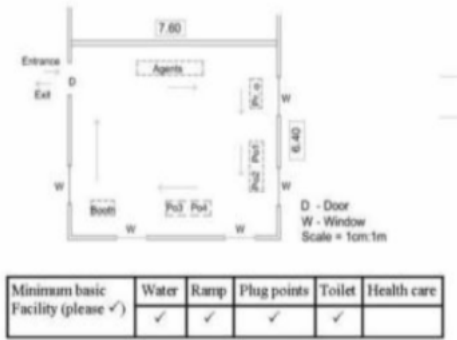

Google Map View

Polling Station Building Front View

Polling Station Front View

Cad View

Key MAP View

சட்டமன்றத் தொகுதியின் எண் மற்றும் பெயர் : 174-தஞ்சாவூர்
பிரிவு எண் மற்றும் பெயர் 1-தஞ்சாவூர் (மா), சிவாராமபிள்ளை சந்து வார்டு-17