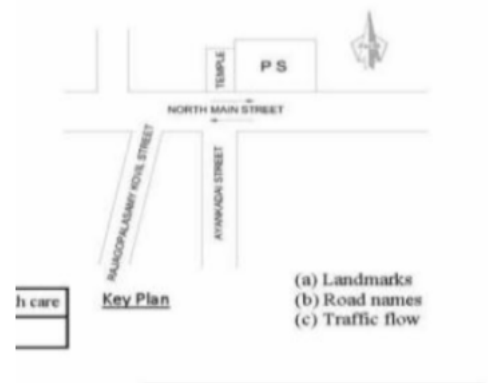

Google Map View

Polling Station Building Front View

Polling Station Front View

Cad View

Key MAP View

சட்டமன்றத் தொகுதியின் எண் மற்றும் பெயர் : 174-தஞ்சாவூர்
பிரிவு எண் மற்றும் பெயர் 1-தஞ்சாவூர் (மா), சிவாராமபிள்ளை சந்து வார்டு-17