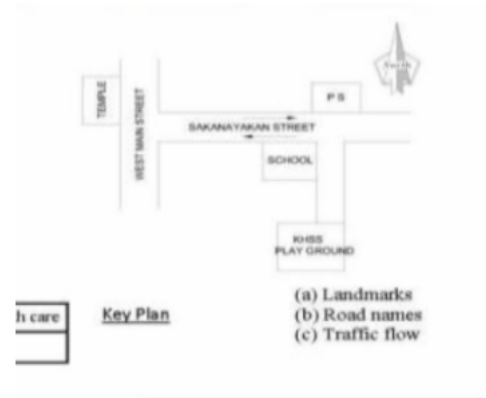

Key MAP View