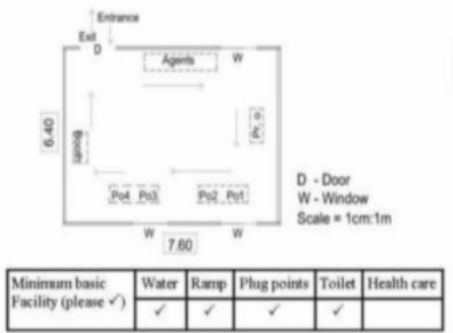

Google Map View

Polling Station Building Front View

Polling Station Front View

Cad View

Key MAP View

1 பெயர் : கலா கணவர் பெயர் : சீனிவாசமூர்த்தி வீட்டு எண் : 1 வயது : 66 பாலினம் : பெண் Photo is available	SWZ1421676	2 பெயர் : சாமிநாதன் தந்தை பெயர் : கல்யாணராமன் வீட்டு எண் : 1 வயது : 59 பாலினம் : ஆண் Photo is available	GKS3435989	3 பெயர் : கவிதா கணவர் பெயர் : சிங்காரவேல் வீட்டு எண் : 1 வயது : 47 பாலினம் : பெண் Photo is available	SWZ1271147
4 பெயர் : வெங்கட்டராமன் தந்தை பெயர் : சுவாமிநாதன் வீட்டு எண் : 1-1066 வயது : 27 பாலினம் : ஆண் Photo is available	SWZ1602127	5 பெயர் : மீனாட்சிசுந்தரம் தந்தை பெயர் : தங்கவேல் வீட்டு எண் : 3 வயது : 78 பாலினம் : ஆண் Photo is available	SWZ1982743	6 பெயர் : மஞ்சளா கணவர் பெயர் : மீனாட்சிசுந்தரம் வீட்டு எண் : 3 வயது : 68 பாலினம் : பெண் Photo is available	SWZ1982768
7 பெயர் : முத்துகிருஷ்ணன் தந்தை பெயர் : நரசிம்மய்யர் வீட்டு எண் : 3 வயது : 68 பாலினம் : ஆண் Photo is available	SWZ1421551	8 பெயர் : ஆனந்தி கணவர் பெயர் : சீனிவாசன் வீட்டு எண் : 3 வயது : 66 பாலினம் : பெண் Photo is available	SWZ1982776	9 பெயர் : லதா கணவர் பெயர் : முத்துகிருஷ்ணன் வீட்டு எண் : 3 வயது : 60 பாலினம் : பெண் Photo is available	SWZ1421635
10 பெயர் : ஜெயக்குமார் தந்தை பெயர் : மீனாட்சிசுந்தரம் வீட்டு எண் : 3 வயது : 51 பாலினம் : ஆண் Photo is available	SWZ1982784	11 பெயர் : பிரகதீஸ்வரன் தந்தை பெயர் : முத்துகிருஷ்ணன் வீட்டு எண் : 3 வயது : 36 பாலினம் : ஆண் Photo is available	SWZ2655322	12 பெயர் : பிரகதீஸ்வரன் தந்தை பெயர் : முத்துகிருஷ்ணன் வீட்டு எண் : 3 வயது : 30 பாலினம் : பெண் Photo is available	SWZ1157619
13 பெயர் : ரமேஷ்கிருஷ்ணன் தந்தை பெயர் : ஜெயராமன் வீட்டு எண் : 3-1068 வயது : 58 பாலினம் : ஆண் Photo is available	GKS2376010	14 பெயர் : வெங்கடேஷ் தந்தை பெயர் : சீனிவாசன் வீட்டு எண் : 3-1068 வயது : 40 பாலினம் : ஆண் Photo is available	SWZ0030171	15 பெயர் : பிரியதர்ஷினி ஜெ தந்தை பெயர் : ஜெயக்குமார் மீ வீட்டு எண் : 3/1068 வயது : 19 பாலினம் : பெண் Photo is available	SWZ2680213
16 பெயர் : சேகர் தந்தை பெயர் : கோபாலன் வீட்டு எண் : 4-1069 வயது : 63 பாலினம் : ஆண் Photo is available	GKS1703040	17 பெயர் : மீரா கணவர் பெயர் : சேகர் வீட்டு எண் : 4-1069 வயது : 61 பாலினம் : பெண் Photo is available	SWZ1157700	18 பெயர் : பரணிதரன் தந்தை பெயர் : சேகர் வீட்டு எண் : 4-1069 வயது : 30 பாலினம் : ஆண் Photo is available	SWZ1157346
19 பெயர் : மாரிக்கண்ணு கணவர் பெயர் : தியாகராஜன் வீட்டு எண் : 6 வயது : 71 பாலினம் : பெண் Photo is available	GKS1703313	20 பெயர் : ராஜசேகரன் தந்தை பெயர் : தியாகராஜன் வீட்டு எண் : 6 வயது : 45 பாலினம் : ஆண் Photo is available	GKS1708387	21 பெயர் : கலாராணி தந்தை பெயர் : தியாகராஜன் வீட்டு எண் : 6-1070 வயது : 40 பாலினம் : பெண் Photo is available	GKS3555901
22 பெயர் : மஞ்சளா கணவர் பெயர் : மனோகரன் வீட்டு எண் : 8 வயது : 51 பாலினம் : பெண் Photo is available	GKS1703172	23 பெயர் : சசிக்குமார் தந்தை பெயர் : கோவிந்தசாமி வீட்டு எண் : 8 வயது : 44 பாலினம் : ஆண் Photo is available	GKS1703123	24 பெயர் : அனுசுயா கணவர் பெயர் : சசிக்குமார் வீட்டு எண் : 8-1068 வயது : 39 பாலினம் : பெண் Photo is available	SWZ0454660
25 பெயர் : சித்திவினாயகம் தந்தை பெயர் : கோவிந்தசாமி வீட்டு எண் : 08/1099 வயது : 66 பாலினம் : ஆண் Photo is available	SWZ2302578	26 பெயர் : சாந்தி கணவர் பெயர் : சித்தி வினாயகம் வீட்டு எண் : 8/1099 வயது : 56 பாலினம் : பெண் Photo is available	SWZ2302180	27 பெயர் : சக்திவேல் சித்திவினாயகம் தந்தை பெயர் : சித்திவினாயகம் வீட்டு எண் : 8/1099 வயது : 36 பாலினம் : ஆண் Photo is available	SWZ2302602
28 பெயர் : காமாட்சி தந்தை பெயர் : மாரியப்பன் வீட்டு எண் : 9/387 வயது : 38 பாலினம் : பெண் Photo is available	SWZ2302719	29 பெயர் : பிரியதர்ஷினி தந்தை பெயர் : சேகர் வீட்டு எண் : 9/516 வயது : 28 பாலினம் : பெண் Photo is available	SWZ1544956	30 பெயர் : தமிழ்செல்வி தந்தை பெயர் : வெண்கடேசன் வீட்டு எண் : 9/543 வயது : 23 பாலினம் : பெண் Photo is available	SWZ2335354