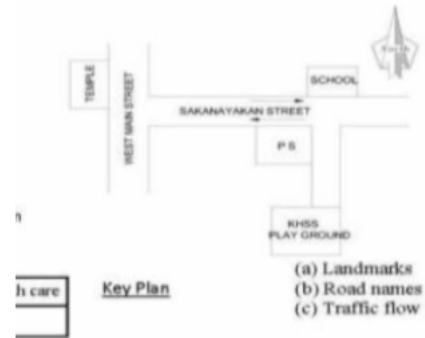

**3. வாக்குச் சாவடியின் விவரங்கள்**

<p><b>வாக்குச் சாவடியின் எண் மற்றும் பெயர் :</b></p> <p>81 - கல்யாணசுந்தரம் மேல்நிலைப் பள்ளி, தெற்குக் கட்டிடம் அறை எண் -23 மேற்கு பகுதி வடக்கு பார்த்தது ,சக்காநாயக்கன் தெரு, தஞ்சாவூர்- 613001.</p> <p><b>வாக்குச் சாவடியின் முகவரி :</b></p> <p>கல்யாணசுந்தரம் மேல்நிலைப் பள்ளி, தெற்குக் கட்டிடம் அறை எண் -23 மேற்கு பகுதி வடக்கு பார்த்தது ,சக்காநாயக்கன் தெரு, தஞ்சாவூர்- 613001.</p>	<p><b>வாக்குச் சாவடியின் வகைப்பாடு (ஆண்/பெண்/பொது)</b></p> <p><b>துணை வாக்குச் சாவடிகளின் எண்ணிக்கை :</b></p>	<p><b>பொது</b></p> <p style="font-size: 24px;">0</p>
---	---	--

Google Map View

Polling Station Building Front View

Polling Station Front View

Cad View

Key MAP View

சட்டமன்றத் தொகுதியின் எண் மற்றும் பெயர் : 174-தஞ்சாவூர்  
பிரிவு எண் மற்றும் பெயர் 1-தஞ்சாவூர் (மா), காளேராவ் அப்பா சந்து வார்டு-17