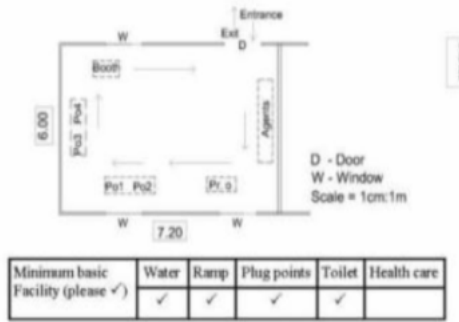

Google Map View

Polling Station Building Front View

Polling Station Front View

Cad View

Key MAP View

சட்டமன்றத் தொகுதியின் எண் மற்றும் பெயர் : 174-தஞ்சாவூர்  
பிரிவு எண் மற்றும் பெயர் 1-தஞ்சாவூர் (மா), காளேராவ் அப்பா சந்து வார்டு-17