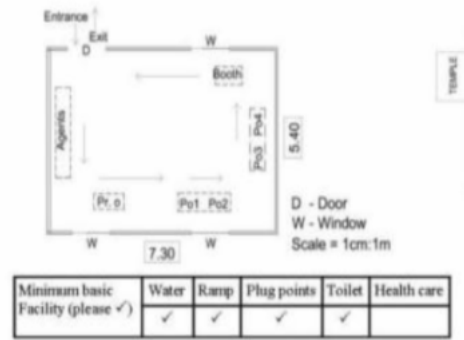

Google Map View

Polling Station Building Front View

Polling Station Front View

Cad View

Key MAP View

சட்டமன்றத் தொகுதியின் எண் மற்றும் பெயர் : 174-தஞ்சாவூர் பிரிவு எண் மற்றும் பெயர் 1-தஞ்சாவூர் (மா), ஜெக்கேரால் சந்து வார்டு-24