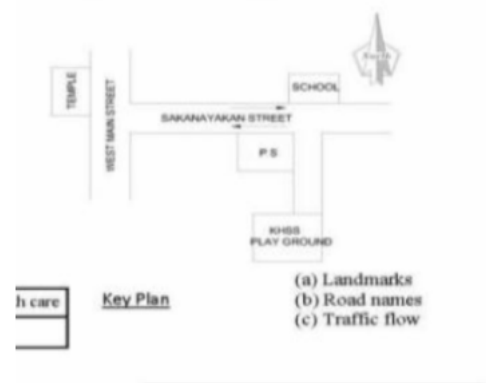

Google Map View

Polling Station Building Front View

Polling Station Front View

Cad View

Key MAP View

சட்டமன்றத் தொகுதியின் எண் மற்றும் பெயர் : 174-தஞ்சாவூர் பிரிவு எண் மற்றும் பெயர் 1-தஞ்சாவூர் (மா), ஜெக்கேரால் சந்து வார்டு-24