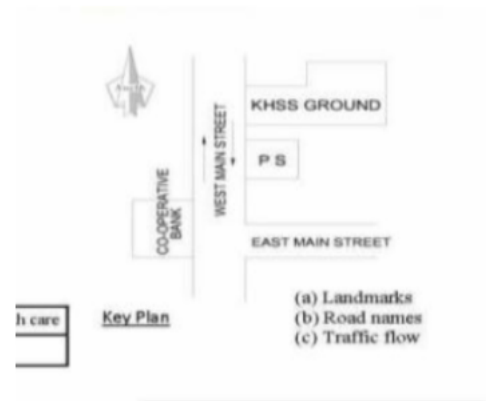

வாக்காளர் பதிவு அலுவலரின்  
கையொப்பம்

Nazri Naksha

Google Map View

Polling Station Building Front View

Polling Station Front View

Cad View

Key MAP View

சட்டமன்றத் தொகுதியின் எண் மற்றும் பெயர் : 174-தஞ்சாவூர் பிரிவு எண் மற்றும் பெயர் 1-தஞ்சாவூர் (மா), மேலஅலங்கம் வார்டு-19