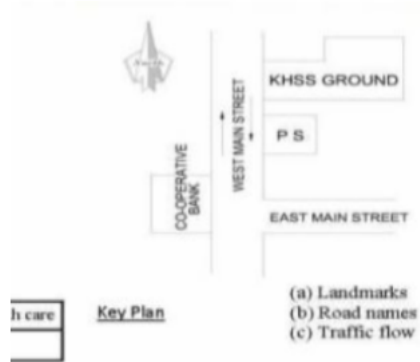

Google Map View

Polling Station Building Front View

Polling Station Front View

Cad View

Minimum basic Facility (please ✓)	Water	Ramp	Plug points	Toilet	Health care
	✓		✓	✓	

Key MAP View

சட்டமன்றத் தொகுதியின் எண் மற்றும் பெயர் : 174-தஞ்சாவூர் பிரிவு எண் மற்றும் பெயர் 1-தஞ்சாவூர் (மா), அய்யாவையர் சந்து வார்டு-18