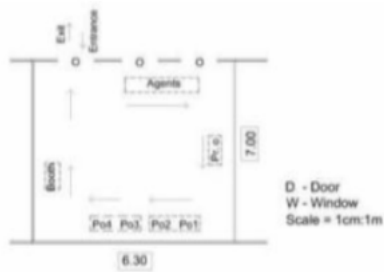

Google Map View

Polling Station Building Front View

Polling Station Front View

Cad View

Minimum basic Facility (please ✓)	Water	Ramp	Plug points	Toilet	Health care
	✓		✓	✓	

Key MAP View

சட்டமன்றத் தொகுதியின் எண் மற்றும் பெயர் : 174-தஞ்சாவூர் பிரிவு எண் மற்றும் பெயர் 1-தஞ்சாவூர் (மா), அய்யாவையர் சந்து வார்டு-18