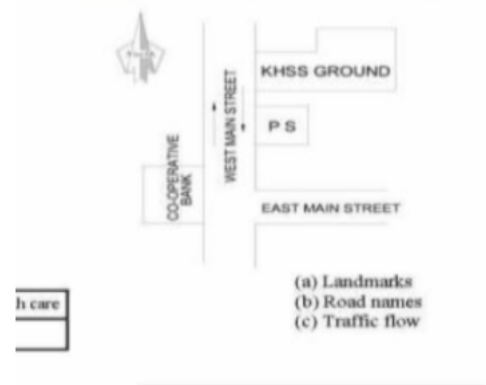

Key MAP View