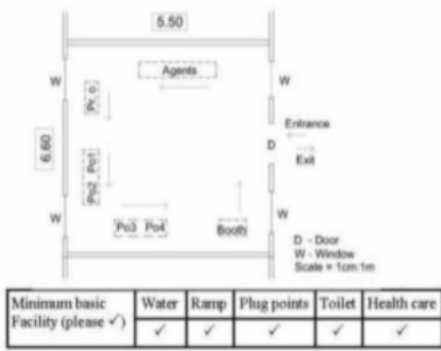

Google Map View

Polling Station Building Front View

Polling Station Front View

Cad View

Key MAP View

சட்டமன்றத் தொகுதியின் எண் மற்றும் பெயர் : 174-தஞ்சாவூர் பிரிவு எண் மற்றும் பெயர் 1-தஞ்சாவூர் (மா), மேல அலங்கம் வார்டு-19