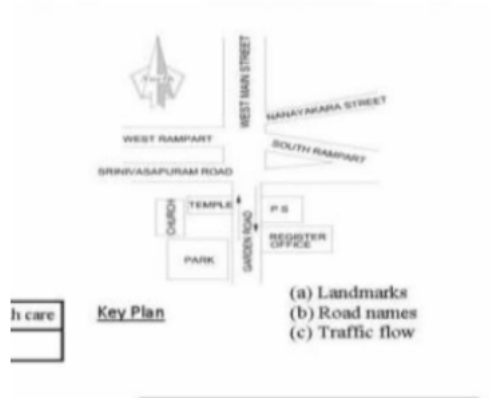

Google Map View

Polling Station Building Front View

Polling Station Front View

Cad View

Key MAP View

சட்டமன்றத் தொகுதியின் எண் மற்றும் பெயர் : 174-தஞ்சாவூர்
பிரிவு எண் மற்றும் பெயர் 1-தஞ்சாவூர் (மா), மேல அலங்கம் (பாகம்) வார்டு-19