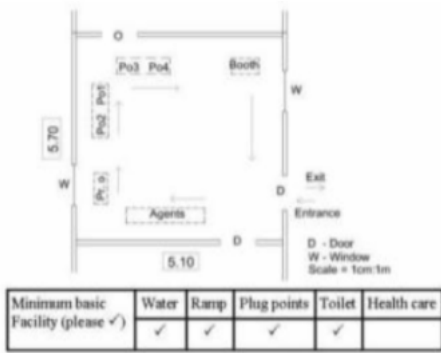

Google Map View

Polling Station Building Front View

Polling Station Front View

Cad View

Key MAP View

சட்டமன்றத் தொகுதியின் எண் மற்றும் பெயர் : 174-தஞ்சாவூர்
பிரிவு எண் மற்றும் பெயர் 1-தஞ்சாவூர் (மா), மேல அலங்கம் (பாகம்) வார்டு-19