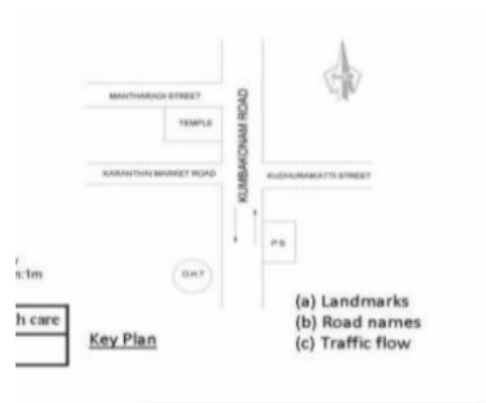

Elevation

Polling Station Front View

Elevation

Cad View

Key MAP View

சட்டமன்றத் தொகுதியின் எண் மற்றும் பெயர் : 174-தஞ்சாவூர் பிரிவு எண் மற்றும் பெயர் 1-தஞ்சாவூர் (மா), செல்லியம்மன் கோவில் தெரு வார்டு-3

பாகம் எண் : 9