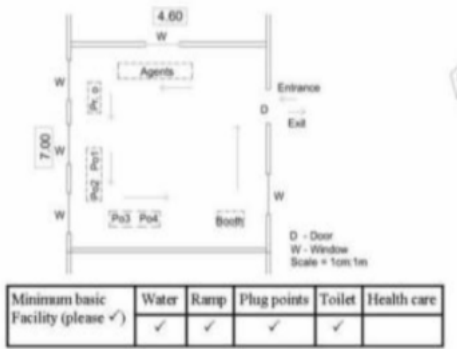

Google Map View

Polling Station Building Front View

Polling Station Front View

Cad View

Key MAP View

1 பெயர் : குருநாதன் தந்தை பெயர்: குருநாதன் வீட்டு எண் : 1 வயது : 68 பாலினம் : ஆண் Photo is available	SWZ0864322	2 பெயர் : அழகம்மாள் கணவர் பெயர்: குருநாதன் வீட்டு எண் : 1 வயது : 63 பாலினம் : பெண் Photo is available	GKS1734938	3 பெயர் : தேவராஜ் தந்தை பெயர்: ஜேம்ஸ் வீட்டு எண் : 1 வயது : 54 பாலினம் : ஆண் Photo is available	SWZ2006948
4 பெயர் : சண்முகசுந்தரம் தந்தை பெயர்: அண்ணாசாமி வீட்டு எண் : 1 வயது : 51 பாலினம் : ஆண் Photo is available	SWZ1740695	5 பெயர் : மாலா கணவர் பெயர்: தேவராஜ் வீட்டு எண் : 1 வயது : 46 பாலினம் : பெண் Photo is available	GKS3341732	6 பெயர் : விஜயா கணவர் பெயர்: சண்முகசுந்தரம் வீட்டு எண் : 1 வயது : 43 பாலினம் : பெண் Photo is available	SWZ1740687
7 பெயர் : அமலா தந்தை பெயர்: சிலுவைமுத்து வீட்டு எண் : 1 வயது : 40 பாலினம் : பெண் Photo is available	SWZ1575620	8 பெயர் : மணிகண்டன் தந்தை பெயர்: கோவிந்தராஜ் வீட்டு எண் : 1 வயது : 33 பாலினம் : ஆண் Photo is available	SWZ0865121	9 பெயர் : அர்சுணன் தந்தை பெயர்: சிவக்குமார் வீட்டு எண் : 1-5 வயது : 28 பாலினம் : ஆண் Photo is available	SWZ1635945
10 பெயர் : வசந்தா கணவர் பெயர்: ராஜகோபால் வீட்டு எண் : 1A வயது : 70 பாலினம் : பெண் Photo is available	SWZ2006955	11 பெயர் : ராசராசன் தந்தை பெயர்: ராசகோபால் வீட்டு எண் : 1A வயது : 48 பாலினம் : ஆண் Photo is available	GKS1735000	12 பெயர் : கோவிந்தன் தந்தை பெயர்: வீட்டு எண் : 1A வயது : 47 பாலினம் : ஆண் Photo is available	GKS1112390
13 பெயர் : பதுருதீன் பாபு தந்தை பெயர்: பாபு வீட்டு எண் : 1 கிரி சாலை வயது : 41 பாலினம் : ஆண் Photo is available	SWZ22689149	14 பெயர் : ரிஹானா தந்தை பெயர்: அப்துல் ஹமீது வீட்டு எண் : 1 மல்லிகைபுரம் வயது : 20 பாலினம் : பெண் Photo is available	SWZ22619450	15 பெயர் : வெங்கடேசன் தந்தை பெயர்: மோகன்தாஸ் வீட்டு எண் : 2 வயது : 54 பாலினம் : ஆண் Photo is available	GKS2367027
16 பெயர் : சங்கீதா தந்தை பெயர்: தண்டாயுதபாணி வீட்டு எண் : 2 வயது : 42 பாலினம் : பெண் Photo is available	SWZ2263861	17 பெயர் : அருண்பிரசாத் தந்தை பெயர்: ராஜா வீட்டு எண் : 2/3023பி வயது : 33 பாலினம் : ஆண் Photo is available	SWZ0867358	18 பெயர் : ரோகினி கணவர் பெயர்: கண்ணன் வீட்டு எண் : 2A,1 வயது : 37 பாலினம் : பெண் Photo is available	SWZ2263705
19 பெயர் : செந்தில்குமார் தந்தை பெயர்: சோமசுந்தரம் வீட்டு எண் : 3 வயது : 56 பாலினம் : ஆண் Photo is available	SWZ2006971	20 பெயர் : ராஜகுமாரி கணவர் பெயர்: செந்தில்குமார் வீட்டு எண் : 3 வயது : 54 பாலினம் : பெண் Photo is available	GKS1113281	21 பெயர் : சும்தி தந்தை பெயர்: பஞ்சாபிகேசன் வீட்டு எண் : 3 வயது : 38 பாலினம் : பெண் Photo is available	SWZ0430538
22 பெயர் : மணிகண்டன் தந்தை பெயர்: பஞ்சாபிகேசன் வீட்டு எண் : 3 வயது : 35 பாலினம் : ஆண் Photo is available	SWZ0430520	23 பெயர் : மாதவன் கோவிந்தராஜ் தந்தை பெயர்: கோவிந்தராஜ் வீட்டு எண் : 3/275 வயது : 27 பாலினம் : ஆண் Photo is available	SWZ2430536	24 பெயர் : கி கருணாகரன் தந்தை பெயர்: கிருஷ்ணமூர்த்தி வீட்டு எண் : 3சி வயது : 23 பாலினம் : ஆண் Photo is available	SWZ2695328
25 பெயர் : பஞ்சாபிகேசன் தந்தை பெயர்: விசுவநாதன் வீட்டு எண் : 4 வயது : 63 பாலினம் : ஆண் Photo is available	GKS3622529	26 பெயர் : மாரியம்மாள் தாயின் பெயர்: பஞ்சாபிகேசன் வீட்டு எண் : 4 வயது : 60 பாலினம் : பெண் Photo is available	SWZ2006997	27 பெயர் : சாந்தி கணவர் பெயர்: சந்துரு வீட்டு எண் : 4-1 வயது : 55 பாலினம் : பெண் Photo is available	SWZ2007003
28 பெயர் : இராமச்சந்திரன் தந்தை பெயர்: நடராஜன் வீட்டு எண் : 4-56 வயது : 66 பாலினம் : ஆண் Photo is available	SWZ0717173	29 பெயர் : விசாலாட்சி கணவர் பெயர்: ஸ்ரீதரன் வீட்டு எண் : 4-56 வயது : 59 பாலினம் : பெண் Photo is available	SWZ0146803	30 பெயர் : வைத்தீஸ்வரன் தந்தை பெயர்: ஸ்ரீதரன் வீட்டு எண் : 4-56 வயது : 36 பாலினம் : ஆண் Photo is available	SWZ0146811