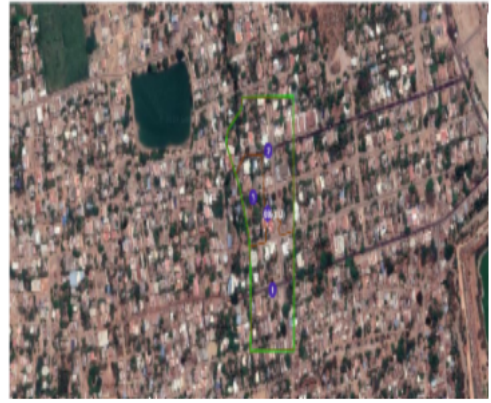

Google Map View