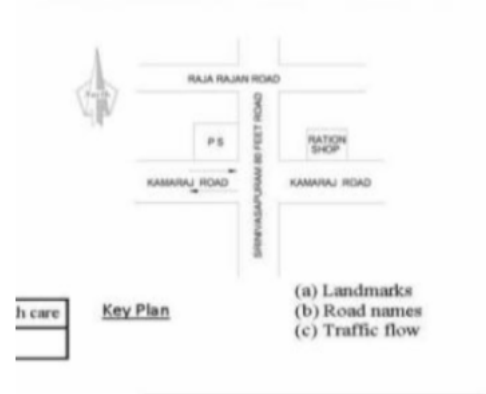

Google Map View

Polling Station Building Front View

Polling Station Front View

Cad View

Key MAP View

சட்டமன்றத் தொகுதியின் எண் மற்றும் பெயர் : 174-தஞ்சாவூர் பிரிவு எண் மற்றும் பெயர் 1-தஞ்சாவூர் (மா), ராஜன் ரோடு சீனிவாசபுரம் வார்டு-20