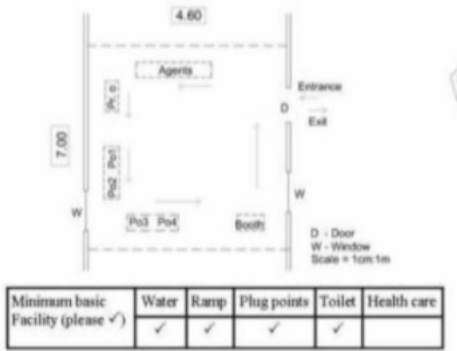

Google Map View

Polling Station Building Front View

Polling Station Front View

Cad View

Key MAP View

சட்டமன்றத் தொகுதியின் எண் மற்றும் பெயர் : 174-தஞ்சாவூர் பிரிவு எண் மற்றும் பெயர் 1-தஞ்சாவூர் (மா), ராஜன் ரோடு சீனிவாசபுரம் வார்டு-20