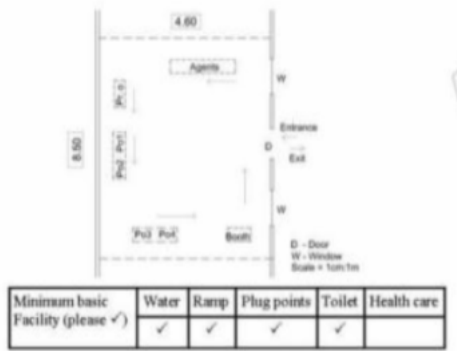

Google Map View

Polling Station Building Front View

Polling Station Front View

Cad View

Key MAP View

சட்டமன்றத் தொகுதியின் எண் மற்றும் பெயர் : 174-தஞ்சாவூர் பிரிவு எண் மற்றும் பெயர் 1-தஞ்சாவூர் (மா), காமராசர்ரோடு சீனிவாசபுரம் வார்டு-20