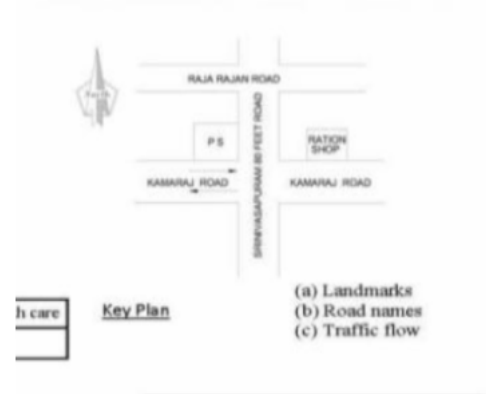

Google Map View

Polling Station Building Front View

Polling Station Front View

Cad View

Key MAP View

சட்டமன்றத் தொகுதியின் எண் மற்றும் பெயர் : 174-தஞ்சாவூர் பிரிவு எண் மற்றும் பெயர் 1-தஞ்சாவூர் (மா), காமராசர்ரோடு சீனிவாசபுரம் வார்டு-20