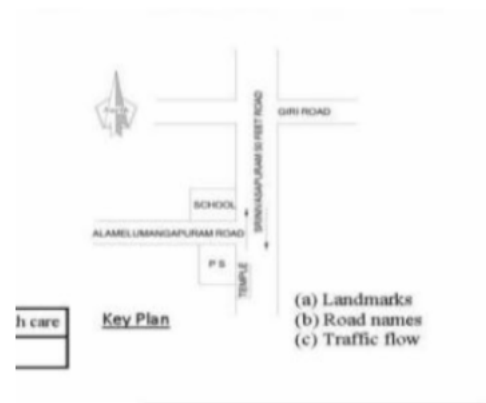

வாக்காளர் பதிவு அலுவலரின்
கையொப்பம்

Nazri Naksha

Google Map View

Polling Station Building Front View

Polling Station Front View

Cad View

Key MAP View

சட்டமன்றத் தொகுதியின் எண் மற்றும் பெயர் : 174-தஞ்சாவூர் பிரிவு எண் மற்றும் பெயர் 1-தஞ்சாவூர் (மா), பிரதாப் சிம்மபுரம் வார்டு 20