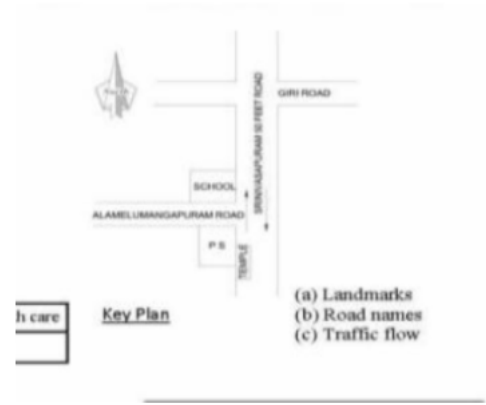

Key MAP View