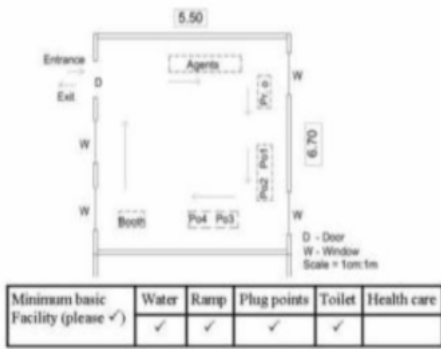

Google Map View

Polling Station Building Front View

Polling Station Front View

Cad View

Key MAP View

1 பெயர் : குஞ்சம்மாள் கணவர் பெயர்: லெட்சுமணன் வீட்டு எண் : 1 வயது : 76 பாலினம் : பெண் Photo is available	SWZ2266211	2 பெயர் : காசி கணவர் பெயர்: பூபதி வீட்டு எண் : 1 வயது : 61 பாலினம் : பெண் Photo is available	SWZ1742097	3 பெயர் : பத்மினி கணவர் பெயர்: கோவிந்தராஜ் வீட்டு எண் : 1 வயது : 57 பாலினம் : பெண் Photo is available	SWZ0870378
4 பெயர் : ரவிச்சந்திரன் தந்தை பெயர்: ராமசாமி வீட்டு எண் : 1 வயது : 49 பாலினம் : ஆண் Photo is available	SWZ1163831	5 பெயர் : செல்வி கணவர் பெயர்: ஐயப்பன் வீட்டு எண் : 1 வயது : 38 பாலினம் : பெண் Photo is available	SWZ0520197	6 பெயர் : காளியம்மாள் கணவர் பெயர்: வீரையன் வீட்டு எண் : 1 வயது : 37 பாலினம் : பெண் Photo is available	SWZ2266153
7 பெயர் : சரத்குமார் தந்தை பெயர்: முருகேசன் வீட்டு எண் : 1 வயது : 32 பாலினம் : ஆண் Photo is available	SWZ1742204	8 பெயர் : ஐயப்பன் தந்தை பெயர்: பழனி வீட்டு எண் : 1 வயது : 31 பாலினம் : ஆண் Photo is available	SWZ1742253	9 பெயர் : கோவிந்தராஜ் தந்தை பெயர்: பிச்சை வீட்டு எண் : 1 வயது : 31 பாலினம் : ஆண் Photo is available	SWZ1546720
10 பெயர் : ஷபினா கணவர் பெயர்: ஷேக் உசேன் வீட்டு எண் : 1 வயது : 28 பாலினம் : பெண் Photo is available	SWZ2265726	11 பெயர் : அருண் குமார் தந்தை பெயர்: லக்ஷ்மி வீட்டு எண் : 1 வயது : 23 பாலினம் : ஆண் Photo is available	SWZ2646610	12 பெயர் : சரண்யா தந்தை பெயர்: முத்து வீட்டு எண் : 1-வது தெரு வயது : 22 பாலினம் : பெண் Photo is available	SWZ2481216
13 பெயர் : தர்மராஜ் தந்தை பெயர்: லெட்சுமணன் வீட்டு எண் : 2 வயது : 58 பாலினம் : ஆண் Photo is available	SWZ0869008	14 பெயர் : ஏகாம்பரம் தந்தை பெயர்: முருகேஷ் வீட்டு எண் : 2 வயது : 51 பாலினம் : ஆண் Photo is available	GKS2369437	15 பெயர் : ஆறுமுகம் தந்தை பெயர்: லெட்சுமணன் வீட்டு எண் : 2 வயது : 49 பாலினம் : ஆண் Photo is available	GKS3412764
16 பெயர் : ராஜ்கிளி கணவர் பெயர்: தர்மராஜ் வீட்டு எண் : 2 வயது : 49 பாலினம் : பெண் Photo is available	GKS1748805	17 பெயர் : ராணி கணவர் பெயர்: ஆறுமுகம் வீட்டு எண் : 2 வயது : 46 பாலினம் : பெண் Photo is available	SWZ0519660	18 பெயர் : ரஜினி தந்தை பெயர்: பழனி வீட்டு எண் : 2 வயது : 38 பாலினம் : ஆண் Photo is available	SWZ1741917
19 பெயர் : மணிகண்டன் தந்தை பெயர்: தர்மராஜ் வீட்டு எண் : 2 வயது : 32 பாலினம் : ஆண் Photo is available	SWZ0868547	20 பெயர் : மீனா கணவர் பெயர்: தர்ம ராஜ் வீட்டு எண் : 2 வயது : 30 பாலினம் : பெண் Photo is available	SWZ1277060	21 பெயர் : கீதா தந்தை பெயர்: தர்மராஜ் வீட்டு எண் : 2 வயது : 29 பாலினம் : பெண் Photo is available	SWZ1361153
22 பெயர் : குணசீலன் தந்தை பெயர்: முருகேசன் வீட்டு எண் : 2 வயது : 27 பாலினம் : ஆண் Photo is available	SWZ1742428	23 பெயர் : அபிநயா தந்தை பெயர்: ஆறுமுகம் வீட்டு எண் : 2 வயது : 25 பாலினம் : பெண் Photo is available	SWZ1742055	24 பெயர் : சிவரஞ்சனி தந்தை பெயர்: ஆறுமுகம் வீட்டு எண் : 2 வயது : 21 பாலினம் : பெண் Photo is available	SWZ2656130
25 பெயர் : கனி கணவர் பெயர்: முருகன் வீட்டு எண் : 2-18 வயது : 52 பாலினம் : பெண் Photo is available	GKS1750447	26 பெயர் : விஜய் தந்தை பெயர்: செல்வம் வீட்டு எண் : 2/21 வயது : 37 பாலினம் : ஆண் Photo is available	YZT0051805	27 பெயர் : மஞ்சு கணவர் பெயர்: கண்ணன் வீட்டு எண் : 2/21 வயது : 34 பாலினம் : பெண் Photo is available	SWZ1742220
28 பெயர் : சசிகலா தந்தை பெயர்: முருகேசன் வீட்டு எண் : 2/21 வயது : 31 பாலினம் : பெண் Photo is available	SWZ1423714	29 பெயர் : சின்னசாமி தந்தை பெயர்: வடிவேல் வீட்டு எண் : 2/56 வயது : 23 பாலினம் : ஆண் Photo is available	SWZ2656114	30 பெயர் : திவாகர் சிங்காரம் தந்தை பெயர்: சிங்காரம் வீட்டு எண் : 2/61 வயது : 27 பாலினம் : ஆண் Photo is available	YLJ1929025